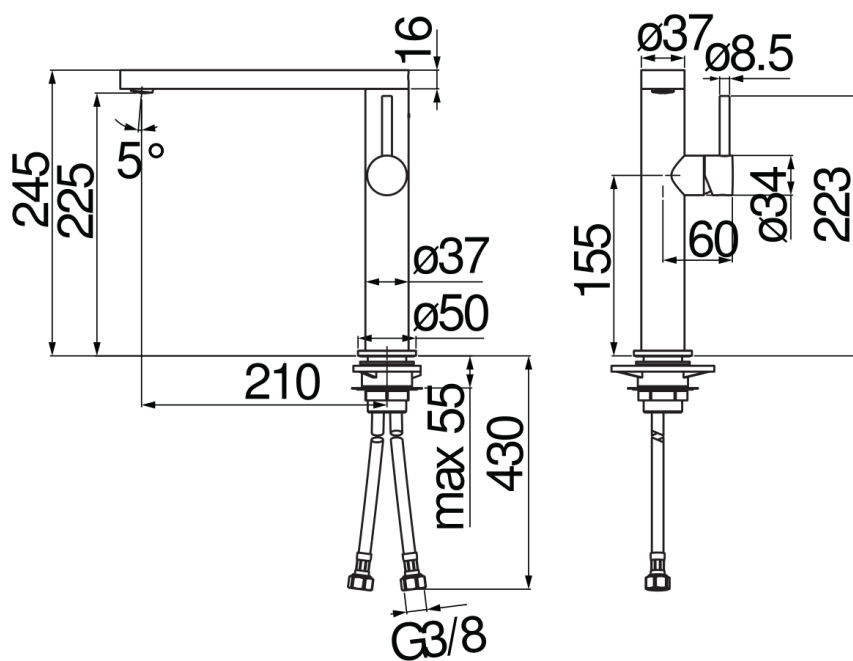

SPECIFICHE

Monocomando Chrome con rivestimento FENIX NTM®
Chrome
Bocca girevole 360°
Aeratore anticalcare M 24 x 1
Flessibili inox ø 3/8"
Limitatore di portata con freno al 50%

CERTIFICAZIONI

DIAGRAMMA DI PORTATA: ACQUA CALDA/FREDDA

— Aeratore

DIAGRAMMA DI PORTATA: ACQUA MISCELATA

— Aeratore