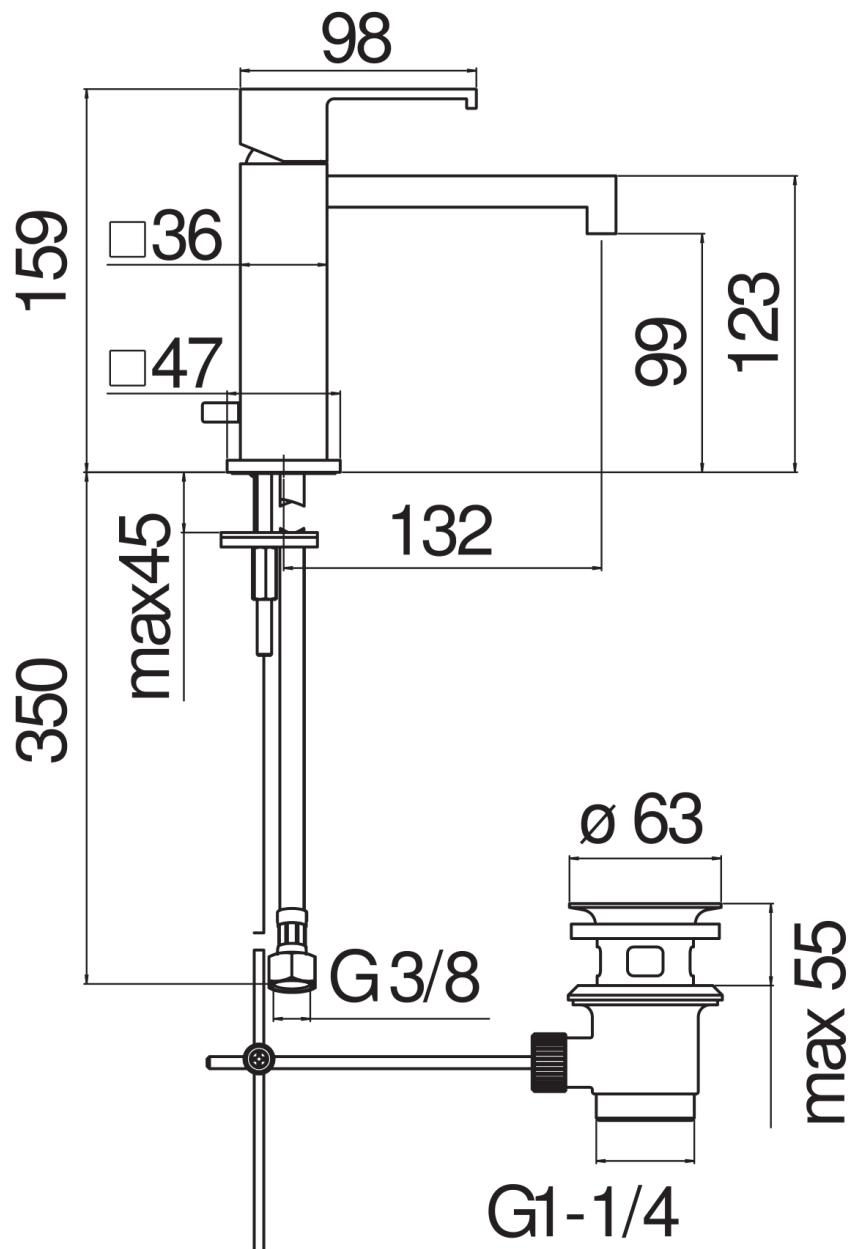

SPECIFICHE

Monocomando

Velvet black

Aeratore anticalcare

Scarico 1 1/4" con sistema brevettato SNAP

Flessibili inox ø 3/8"

Limitatore di portata con freno al 50%

Imballo: 41 x 21 x 7 cm / 0,00603 m³ / 2,35 kg

CERTIFICAZIONI

DIAGRAMMA DI PORTATA: ACQUA CALDA/FREDDA

— Aeratore

DIAGRAMMA DI PORTATA: ACQUA MISCELATA

— Aeratore