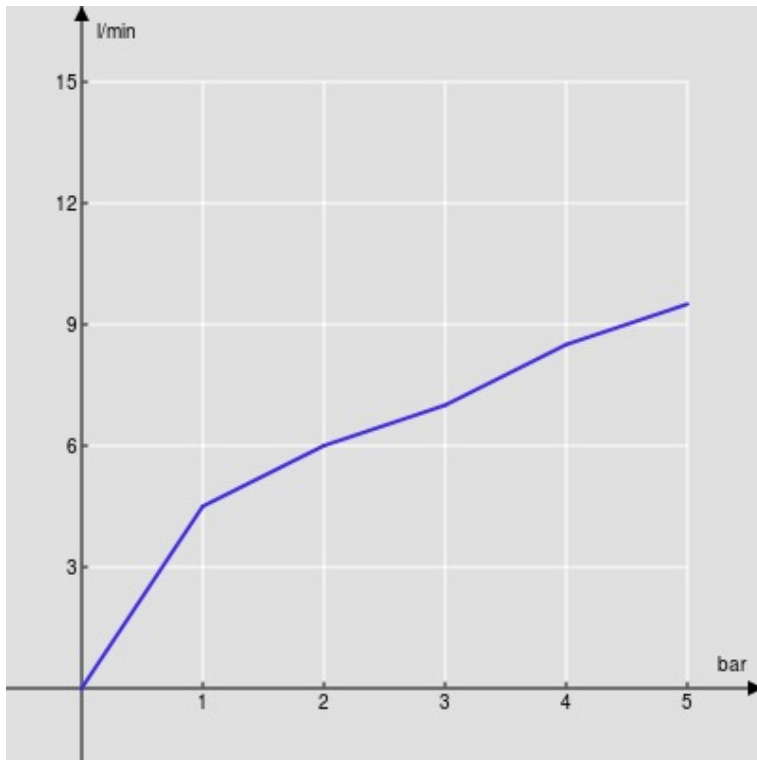

SPECIFICHE

Monocomando

Velvet black

Aeratore anticalcare

Scarico 1 1/4" con sistema brevettato SNAP

Flessibili inox ø 3/8"

Limitatore di portata con freno al 50%

Imballo: 41 x 21 x 7 cm / 0,00603 m³ / 2,35 kg

CERTIFICAZIONI

DIAGRAMMA DI PORTATA: ACQUA CALDA/FREDDA

— Aeratore

DIAGRAMMA DI PORTATA: ACQUA MISCELATA

— Aeratore