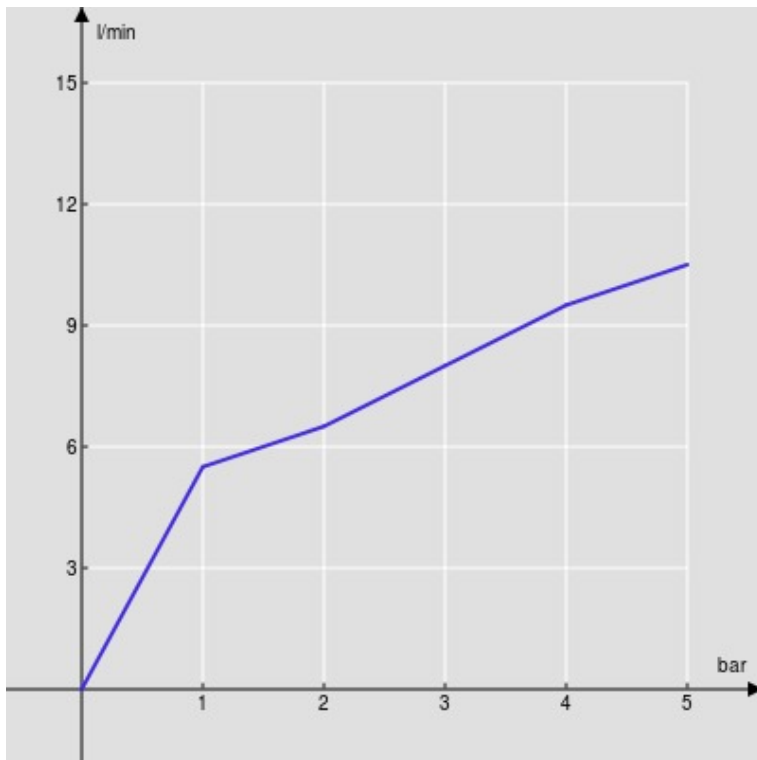

SPECIFICHE

Monocomando

Chrome

Aeratore anticalcare

Scarico 1 1/4" push

Flessibili inox ø 3/8"

Limitatore di portata con freno al 50%

Imballo: 41 x 21 x 7 cm / 0,00603 m³ / 2,35 kg

CERTIFICAZIONI

DIAGRAMMA DI PORTATA: ACQUA CALDA/FREDDA

— Aeratore

DIAGRAMMA DI PORTATA: ACQUA MISCELATA

— Aeratore