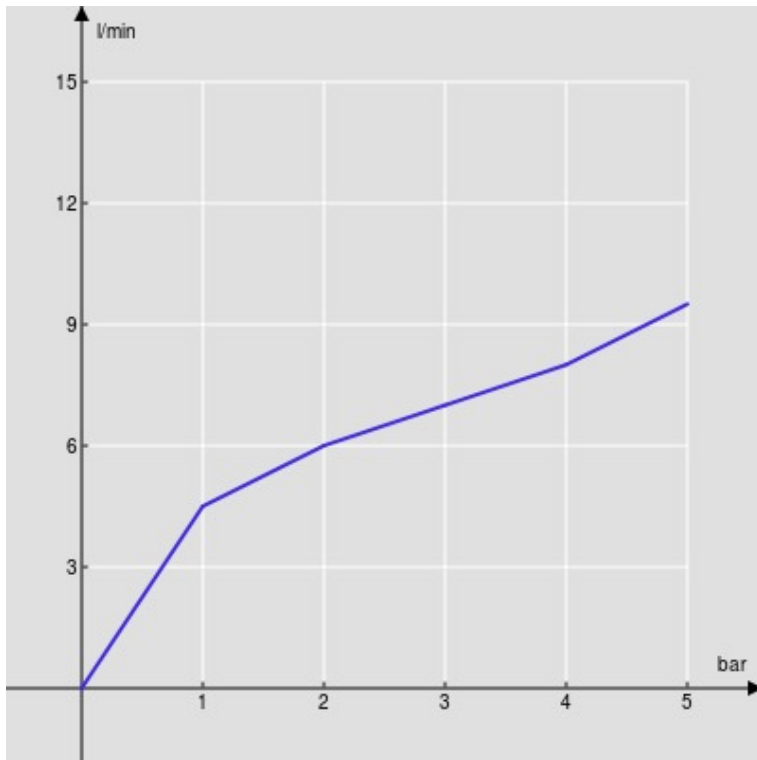

SPECIFICHE

Monocomando

Chrome

Aeratore anticalcare

Scarico 1 1/4" push

Flessibili inox ø 3/8"

Limitatore di portata con freno al 50%

Imballo: 41 x 21 x 7 cm / 0,00603 m³ / 2,35 kg

CERTIFICAZIONI

DIAGRAMMA DI PORTATA: ACQUA CALDA/FREDDA

— Aeratore

DIAGRAMMA DI PORTATA: ACQUA MISCELATA

— Aeratore