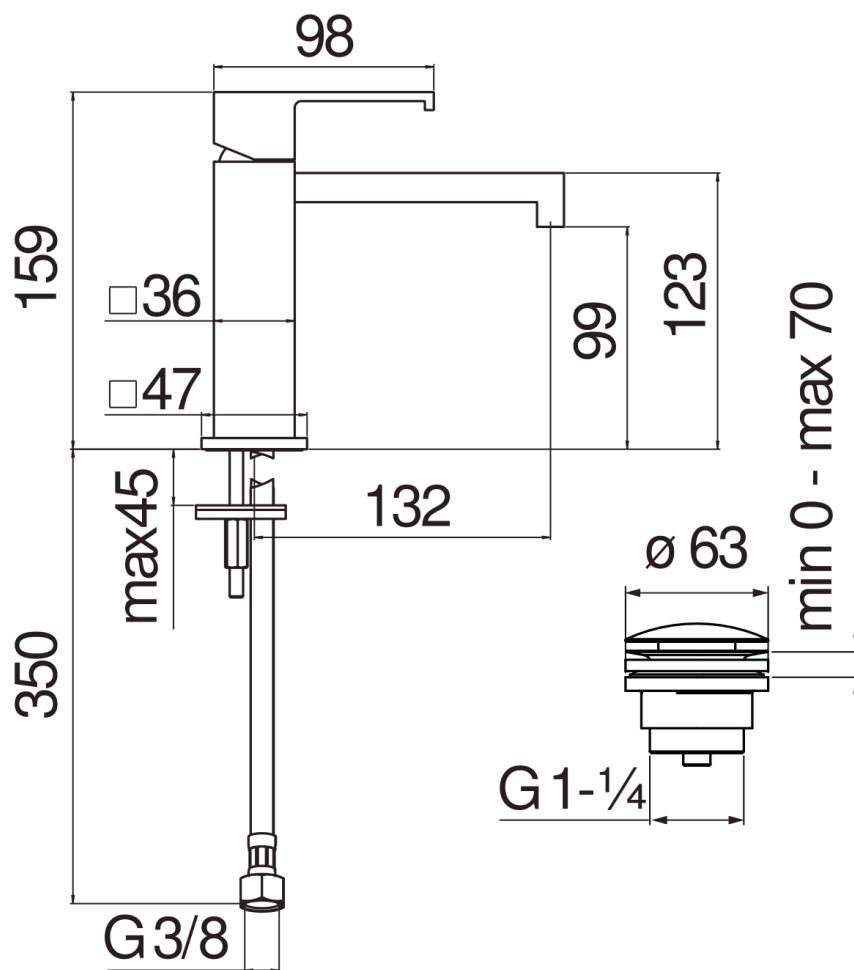

SPECIFICHE

Monocomando

Chrome

Aeratore anticalcare

Scarico 1 1/4" push

Flessibili inox ø 3/8"

Limitatore di portata con freno al 50%

Imballo: 41 x 21 x 7 cm / 0,00603 m³ / 2,35 kg

CERTIFICAZIONI

DIAGRAMMA DI PORTATA: ACQUA CALDA/FREDDA

— Aeratore

DIAGRAMMA DI PORTATA: ACQUA MISCELATA

— Aeratore