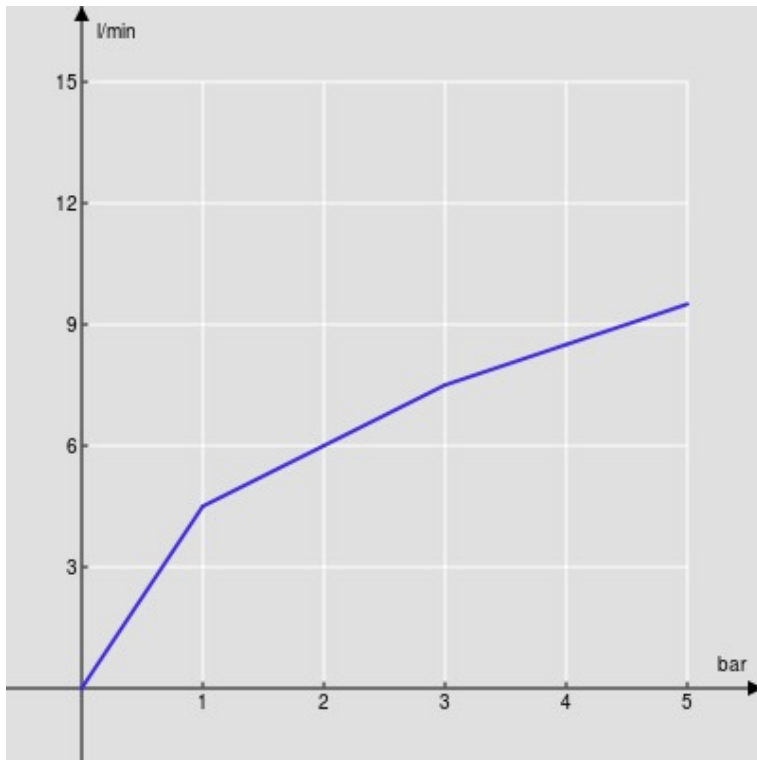

Limitatore di portata con freno al 50%

Imballo: 41 x 21 x 7 cm / 0,00603 m³ / 2,2 kg

CERTIFICAZIONI

DIAGRAMMA DI PORTATA: ACQUA CALDA/FREDDA

— Aeratore

DIAGRAMMA DI PORTATA: ACQUA MISCELATA

— Aeratore