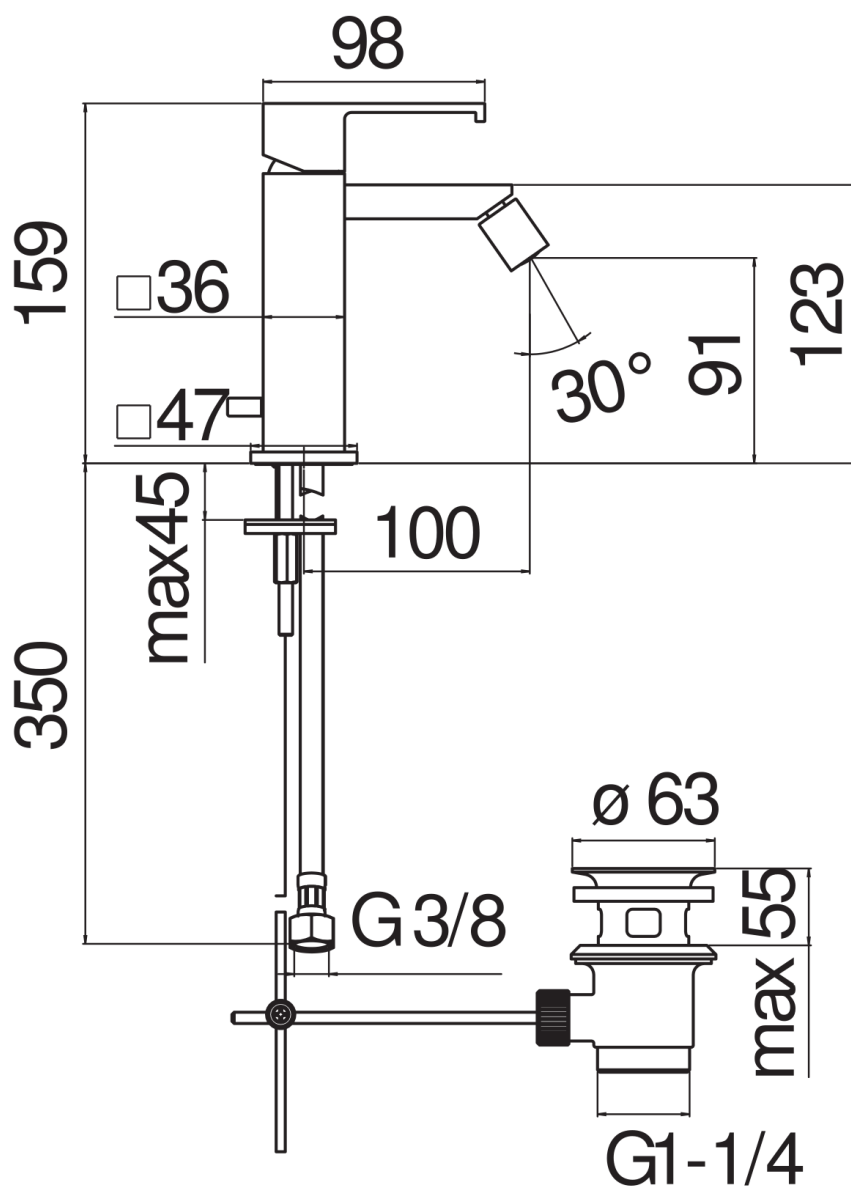

Limitatore di portata con freno al 50%

Imballo: 41 x 21 x 7 cm / 0,00603 m³ / 2,2 kg

CERTIFICAZIONI

DIAGRAMMA DI PORTATA: ACQUA CALDA/FREDDA

— Aeratore

DIAGRAMMA DI PORTATA: ACQUA MISCELATA

— Aeratore