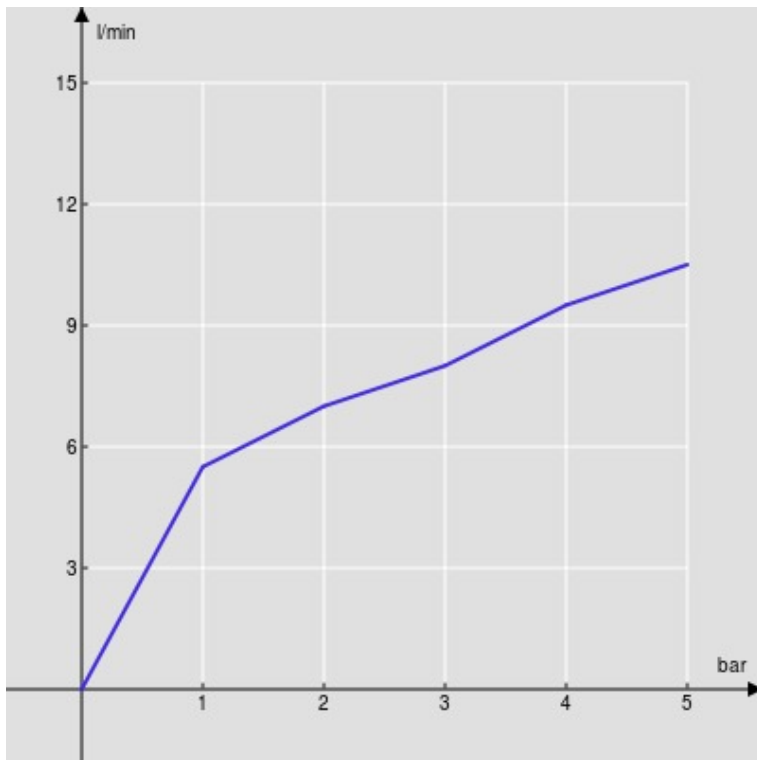

Limitatore di portata con freno al 50%

Imballo: 41 x 21 x 7 cm / 0,00603 m³ / 2,2 kg

CERTIFICAZIONI

DIAGRAMMA DI PORTATA: ACQUA CALDA/FREDDA

— Aeratore

DIAGRAMMA DI PORTATA: ACQUA MISCELATA

— Aeratore