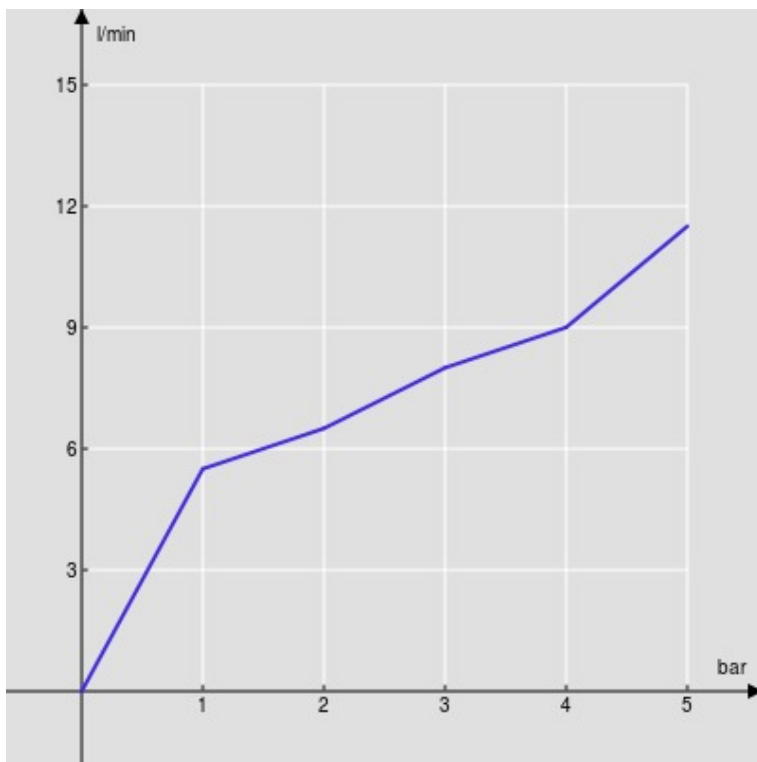

SPECIFICHE

Monocomando a bacinella

Chrome

Aeratore anticalcare

Scarico 1 1/4" push

Flessibili inox ø 3/8"

Limitatore di portata con freno al 50%

Imballo: 56,5 x 29 x 7,1 cm / 0,01163 m³ / 3,65 kg

CERTIFICAZIONI

DIAGRAMMA DI PORTATA: ACQUA CALDA/FREDDA

— Aeratore

DIAGRAMMA DI PORTATA: ACQUA MISCELATA

— Aeratore