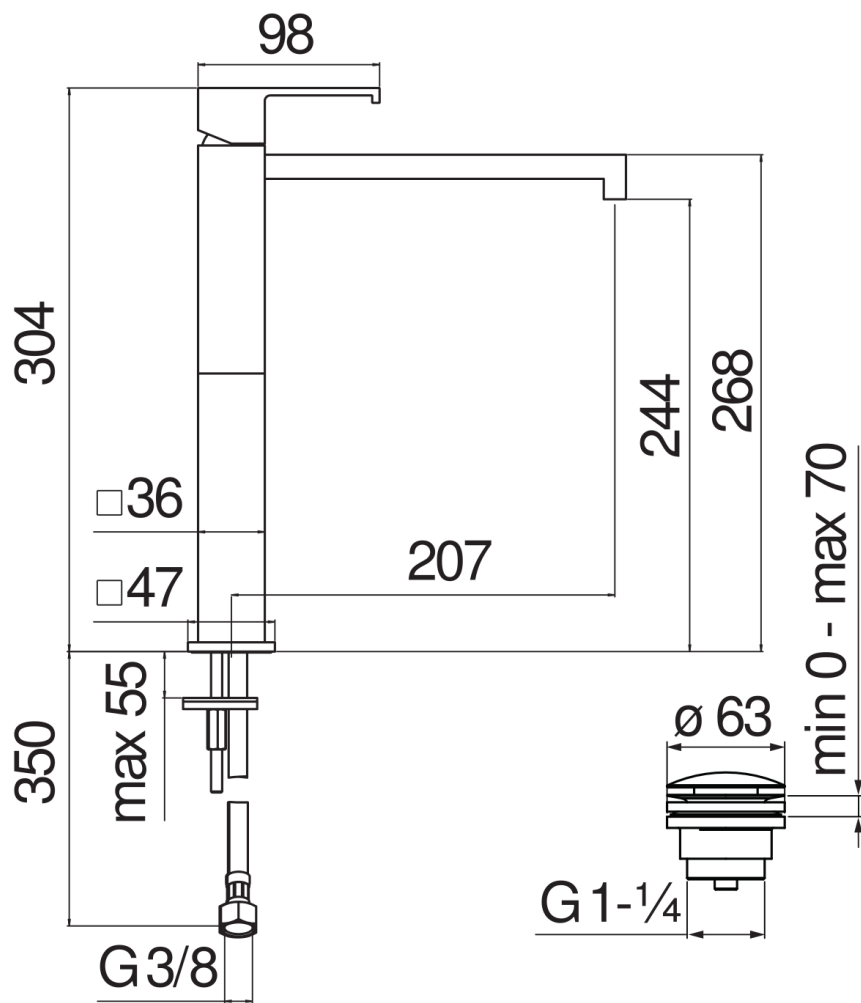

SPECIFICHE

Monocomando a bacinella

Chrome

Aeratore anticalcare

Scarico 1 1/4" push

Flessibili inox ø 3/8"

Limitatore di portata con freno al 50%

Imballo: 56,5 x 29 x 7,1 cm / 0,01163 m³ / 3,65 kg

CERTIFICAZIONI

DIAGRAMMA DI PORTATA: ACQUA CALDA/FREDDA

— Aeratore

DIAGRAMMA DI PORTATA: ACQUA MISCELATA

— Aeratore