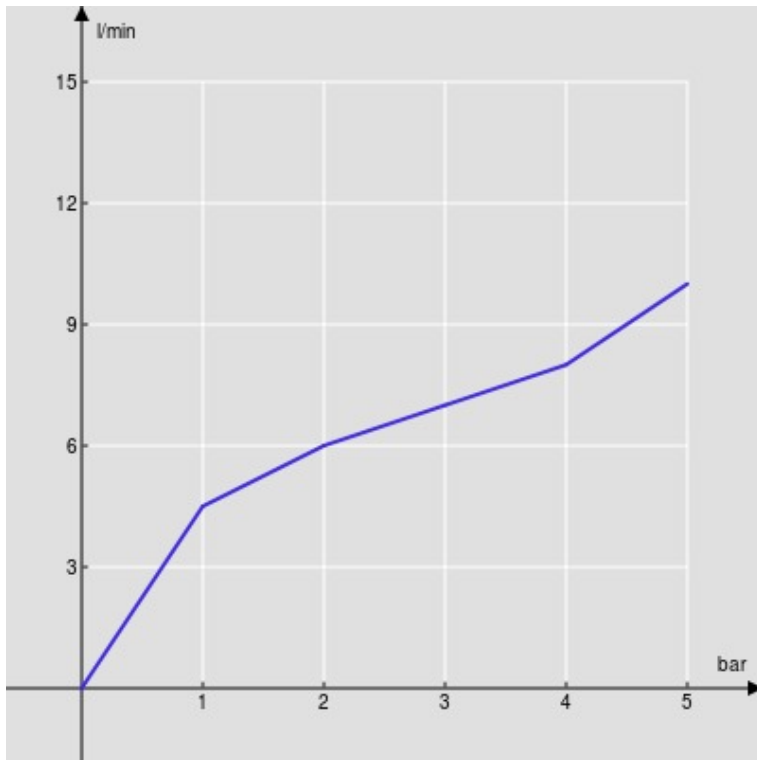

SPECIFICHE

Monocomando a bacinella

Chrome

Aeratore anticalcare

Scarico 1 1/4" push

Flessibili inox ø 3/8"

Limitatore di portata con freno al 50%

Imballo: 56,5 x 29 x 7,1 cm / 0,01163 m³ / 3,65 kg

CERTIFICAZIONI

DIAGRAMMA DI PORTATA: ACQUA CALDA/FREDDA

— Aeratore

DIAGRAMMA DI PORTATA: ACQUA MISCELATA

— Aeratore