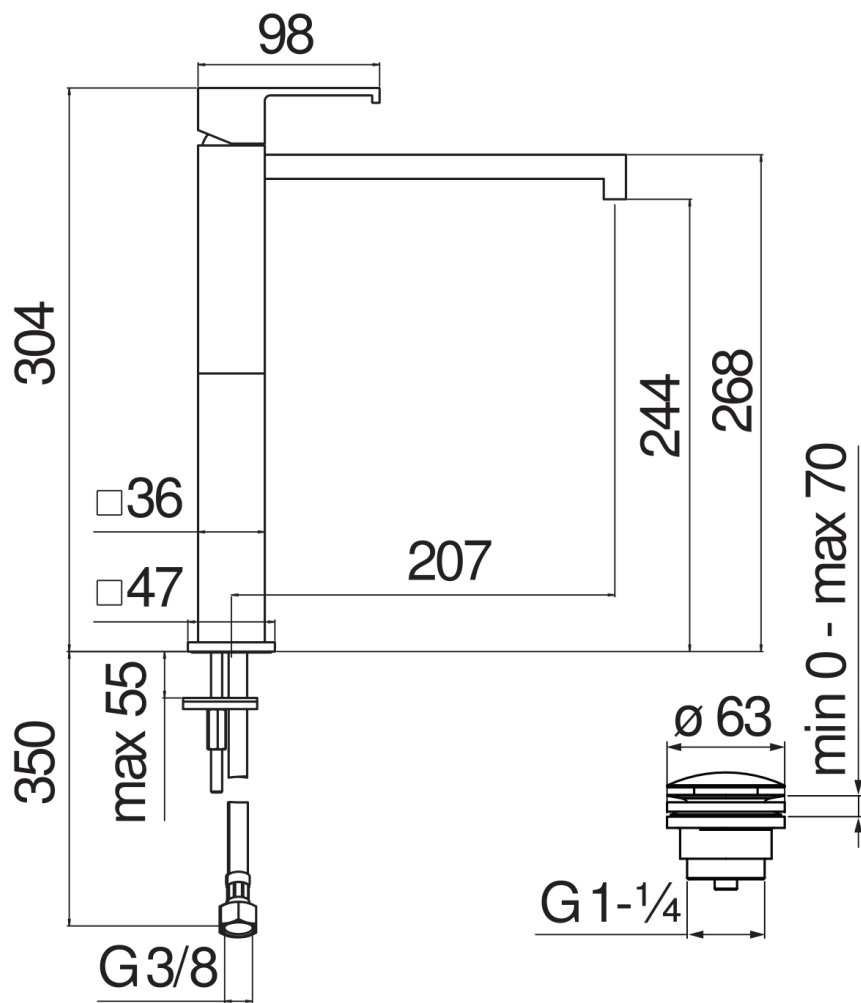

SPECIFICHE

Monocomando a bacinella

Inox

Aeratore anticalcare

Scarico 1 1/4" push

Flessibili inox ø 3/8"

Limitatore di portata con freno al 50%

Imballo: 56,5 x 29 x 7,1 cm / 0,01163 m<sup>3</sup> / 3,65 kg

CERTIFICAZIONI

DIAGRAMMA DI PORTATA: ACQUA CALDA/FREDDA

— Aeratore

DIAGRAMMA DI PORTATA: ACQUA MISCELATA

— Aeratore