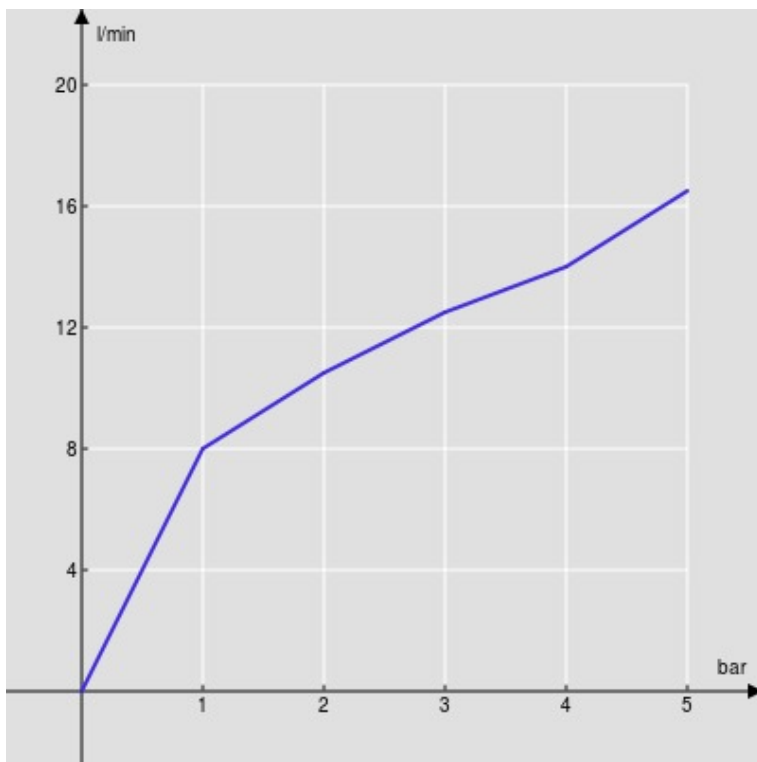

#### SPECIFICHE

Parte esterna monocomando a parete

Inox

Aeratore anticalcare

Lunghezza bocca 150 mm

Senza scarico

Limitatore di portata con freno al 50%

Imballo: 32 x 16,5 x 7 cm / 0,0037 m<sup>3</sup> / 2,5 kg

#### CERTIFICAZIONI

DIAGRAMMA DI PORTATA: ACQUA CALDA/FREDDA

— Aeratore

DIAGRAMMA DI PORTATA: ACQUA MISCELATA

— Aeratore