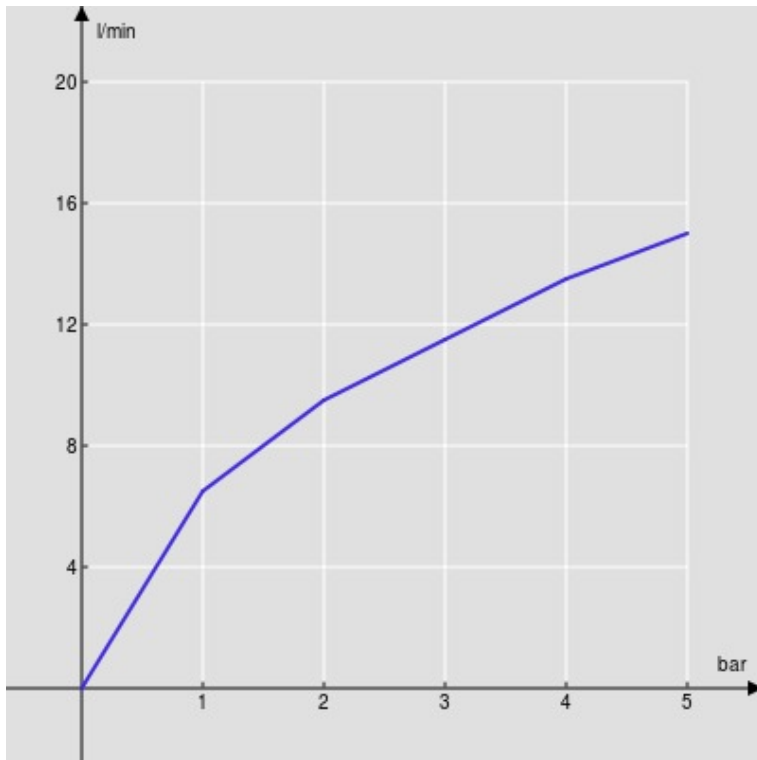

#### SPECIFICHE

Parte esterna monocomando a parete

Inox

Aeratore anticalcare

Lunghezza bocca 150 mm

Senza scarico

Limitatore di portata con freno al 50%

Imballo: 32 x 16,5 x 7 cm / 0,0037 m<sup>3</sup> / 2,5 kg

#### CERTIFICAZIONI

DIAGRAMMA DI PORTATA: ACQUA CALDA/FREDDA

— Aeratore

DIAGRAMMA DI PORTATA: ACQUA MISCELATA

— Aeratore