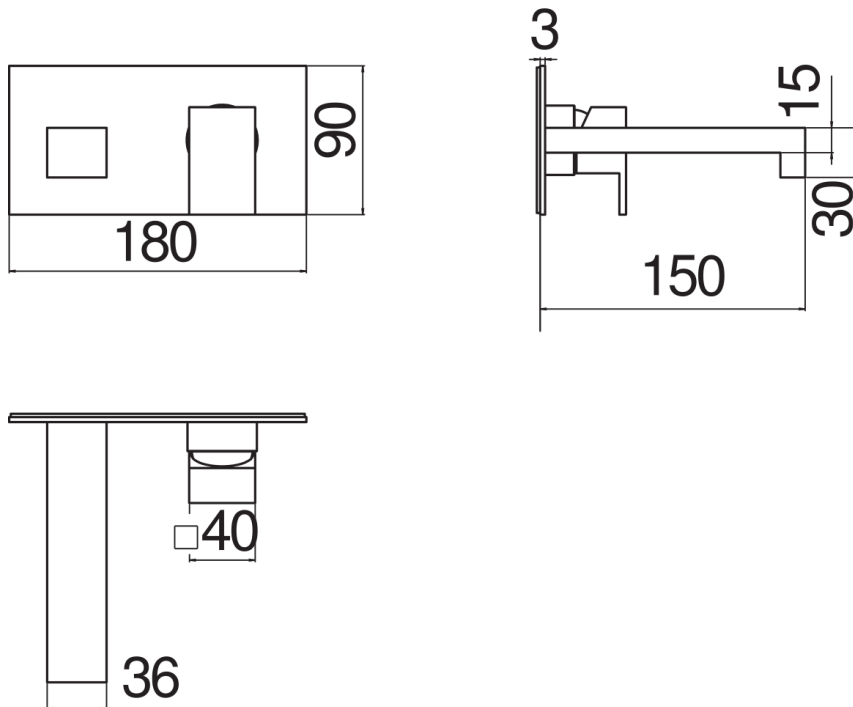

#### SPECIFICHE

Parte esterna monocomando a parete

Inox

Aeratore anticalcare

Lunghezza bocca 150 mm

Senza scarico

Limitatore di portata con freno al 50%

Imballo: 32 x 16,5 x 7 cm / 0,0037 m<sup>3</sup> / 2,5 kg

#### CERTIFICAZIONI

DIAGRAMMA DI PORTATA: ACQUA CALDA/FREDDA

— Aeratore

DIAGRAMMA DI PORTATA: ACQUA MISCELATA

— Aeratore