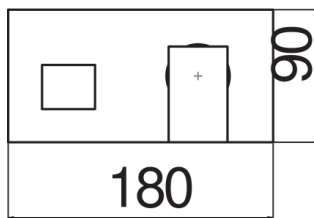

IMAGE NOT
AVAILABLE

SPECIFICHE

Parte esterna monocomando a parete bocca lunga
Velvet black
Aeratore anticalcare
Lunghezza bocca 200 mm
Senza scarico
Limitatore di portata con freno al 50%
Imballo: 32 x 16,5 x 7 cm / 0,0037 m³ / 2,5 kg

CERTIFICAZIONI

DIAGRAMMA DI PORTATA: ACQUA CALDA/FREDDA

— Aeratore

DIAGRAMMA DI PORTATA: ACQUA MISCELATA

— Aeratore