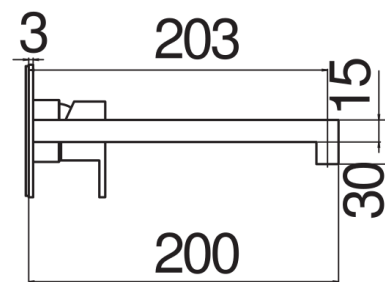

IMAGE NOT
AVAILABLE

SPECIFICHE

Parte esterna monocomando a parete bocca lunga
Velvet black
Aeratore anticalcare
Lunghezza bocca 200 mm
Senza scarico
Limitatore di portata con freno al 50%
Imballo: 32 x 16,5 x 7 cm / 0,0037 m³ / 2,5 kg

CERTIFICAZIONI

DIAGRAMMA DI PORTATA: ACQUA CALDA/FREDDA

— Aeratore

DIAGRAMMA DI PORTATA: ACQUA MISCELATA

— Aeratore