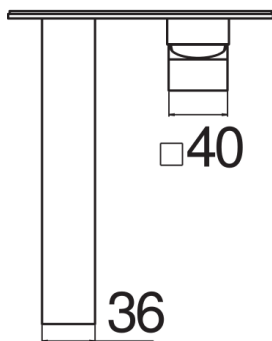

IMAGE NOT
AVAILABLE

SPECIFICHE

Parte esterna monocomando a parete bocca lunga
Velvet black
Aeratore anticalcare
Lunghezza bocca 200 mm
Senza scarico
Limitatore di portata con freno al 50%
Imballo: 32 x 16,5 x 7 cm / 0,0037 m³ / 2,5 kg

CERTIFICAZIONI

DIAGRAMMA DI PORTATA: ACQUA CALDA/FREDDA

— Aeratore

DIAGRAMMA DI PORTATA: ACQUA MISCELATA

— Aeratore