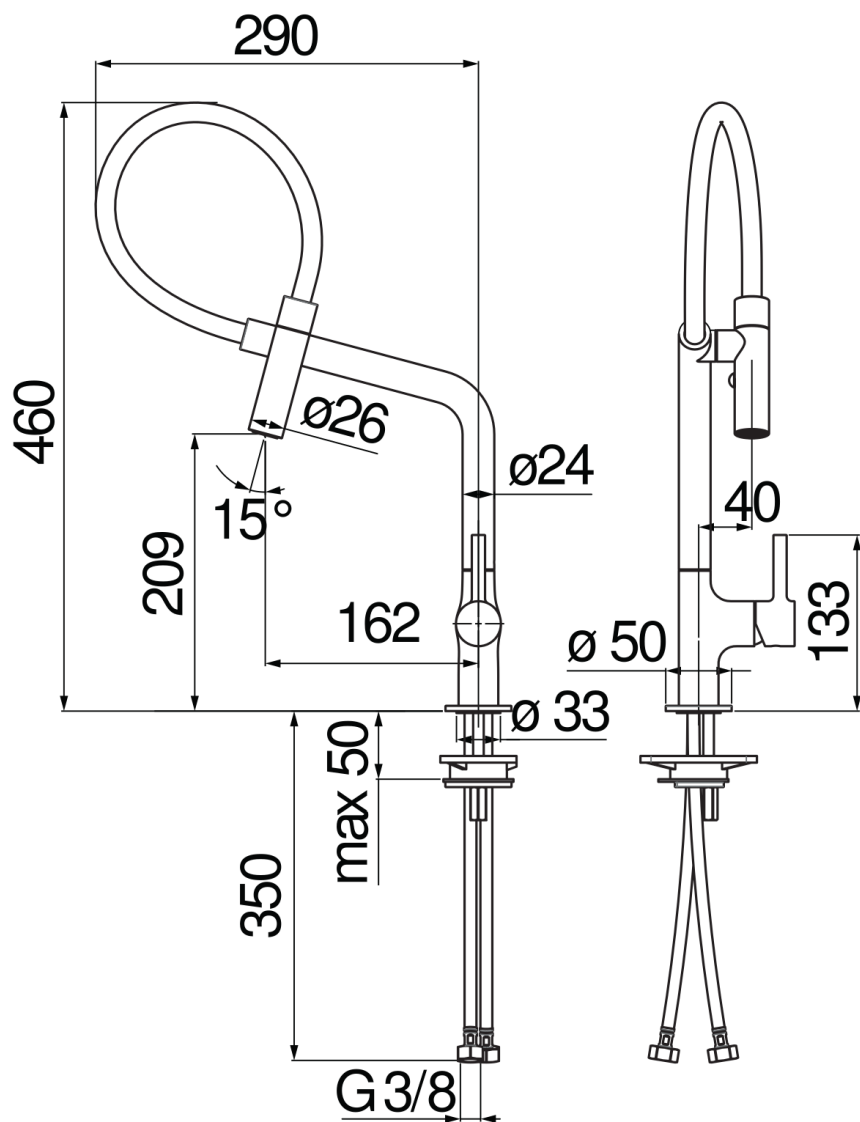

IMAGE NOT
AVAILABLE

SPECIFICHE

Monocomando

Velvet black

Bocca girevole 360°

Doccetta a 2 getti orientabile ad aggancio magnetico

Flessibili inox ø 3/8"

Limitatore di portata con freno al 50%

Imballo: 66 x 34,5 x 7 cm / 0,01594 m³ / 2,28 kg

CERTIFICAZIONI

DIAGRAMMA DI PORTATA: ACQUA CALDA/FREDDA

DIAGRAMMA DI PORTATA: ACQUA MISCELATA