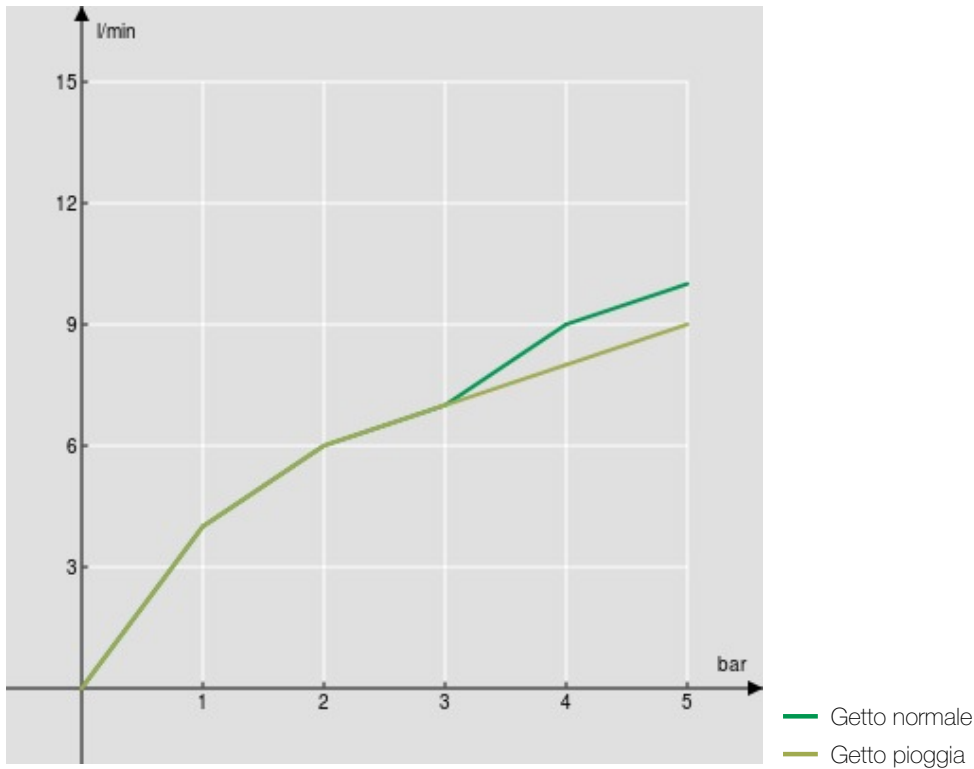

IMAGE NOT
AVAILABLE

SPECIFICHE

Monocomando

Velvet black

Bocca girevole 360°

Doccetta a 2 getti orientabile ad aggancio magnetico

Flessibili inox ø 3/8"

Limitatore di portata con freno al 50%

Imballo: 66 x 34,5 x 7 cm / 0,01594 m³ / 2,28 kg

CERTIFICAZIONI

DIAGRAMMA DI PORTATA: ACQUA CALDA/FREDDA

DIAGRAMMA DI PORTATA: ACQUA MISCELATA