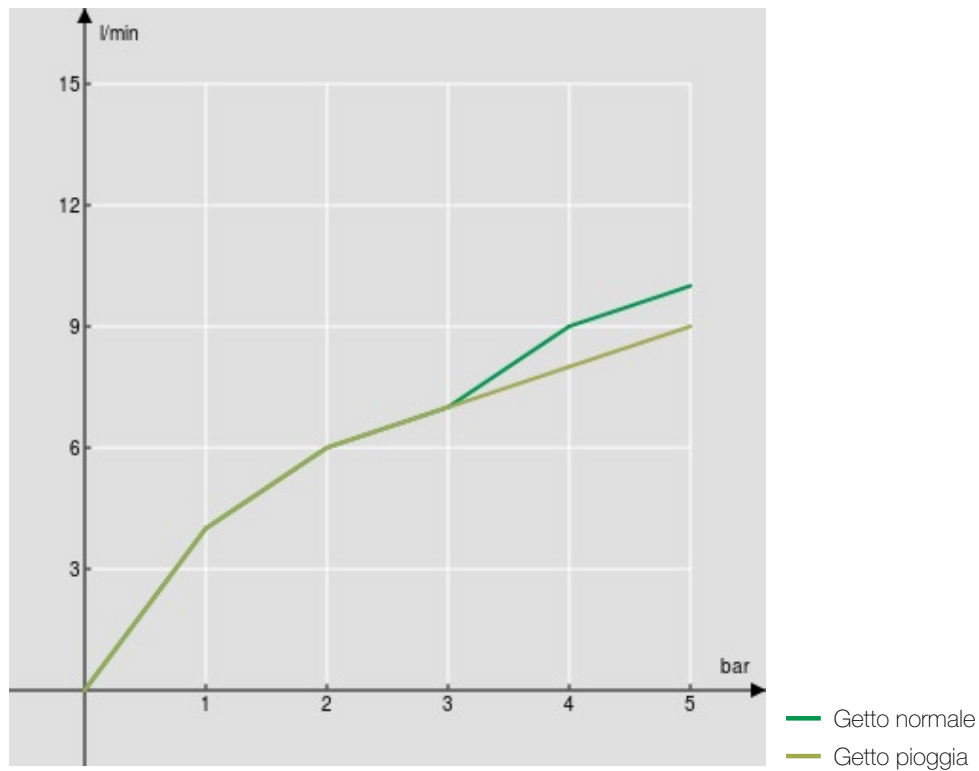

IMAGE NOT
AVAILABLE

SPECIFICHE

Monocomando

Inox

Bocca girevole 360°

Doccetta a 2 getti orientabile ad aggancio magnetico

Flessibili inox ø 3/8"

Limitatore di portata con freno al 50%

Imballo: 66 x 34,5 x 7 cm / 0,01594 m³ / 2,28 kg

CERTIFICAZIONI

DIAGRAMMA DI PORTATA: ACQUA CALDA/FREDDA

DIAGRAMMA DI PORTATA: ACQUA MISCELATA