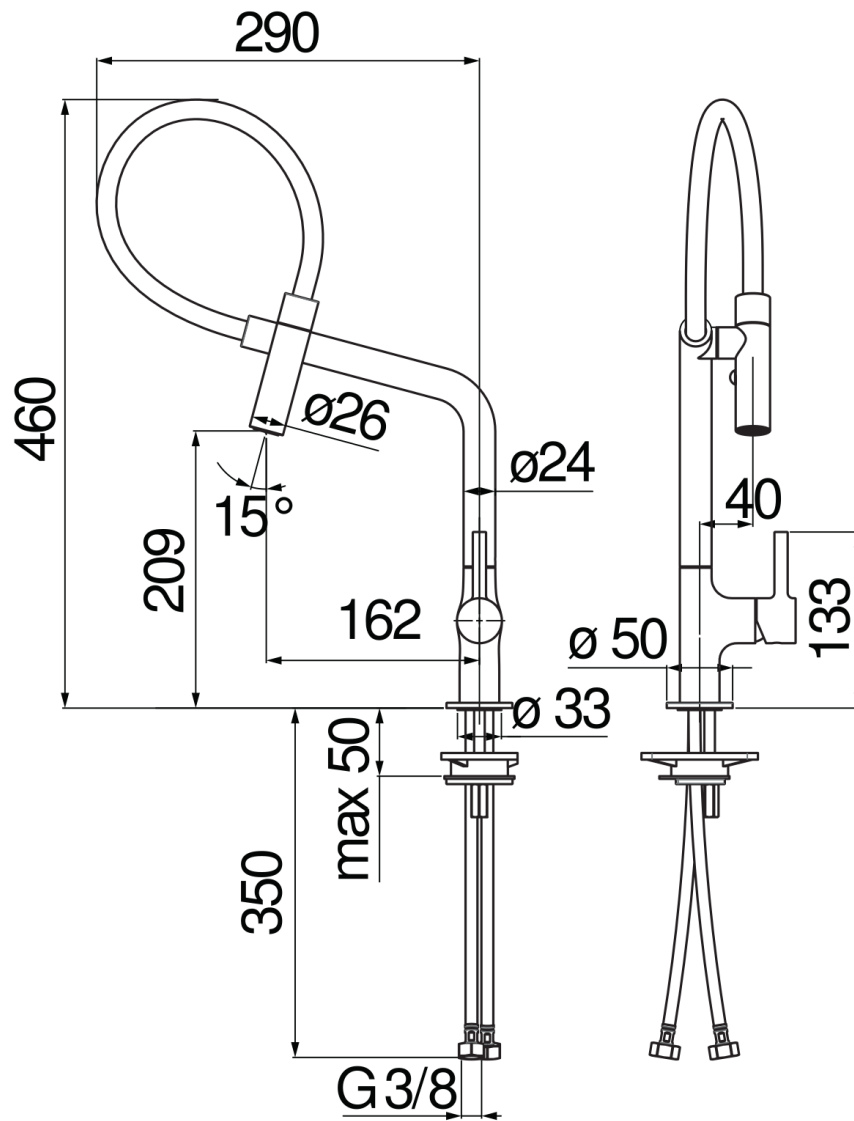

IMAGE NOT
AVAILABLE

SPECIFICHE

Monocomando

Inox

Bocca girevole 360°

Doccetta a 2 getti orientabile ad aggancio magnetico

Flessibili inox ø 3/8"

Limitatore di portata con freno al 50%

Imballo: 66 x 34,5 x 7 cm / 0,01594 m³ / 2,28 kg

CERTIFICAZIONI

DIAGRAMMA DI PORTATA: ACQUA CALDA/FREDDA

DIAGRAMMA DI PORTATA: ACQUA MISCELATA