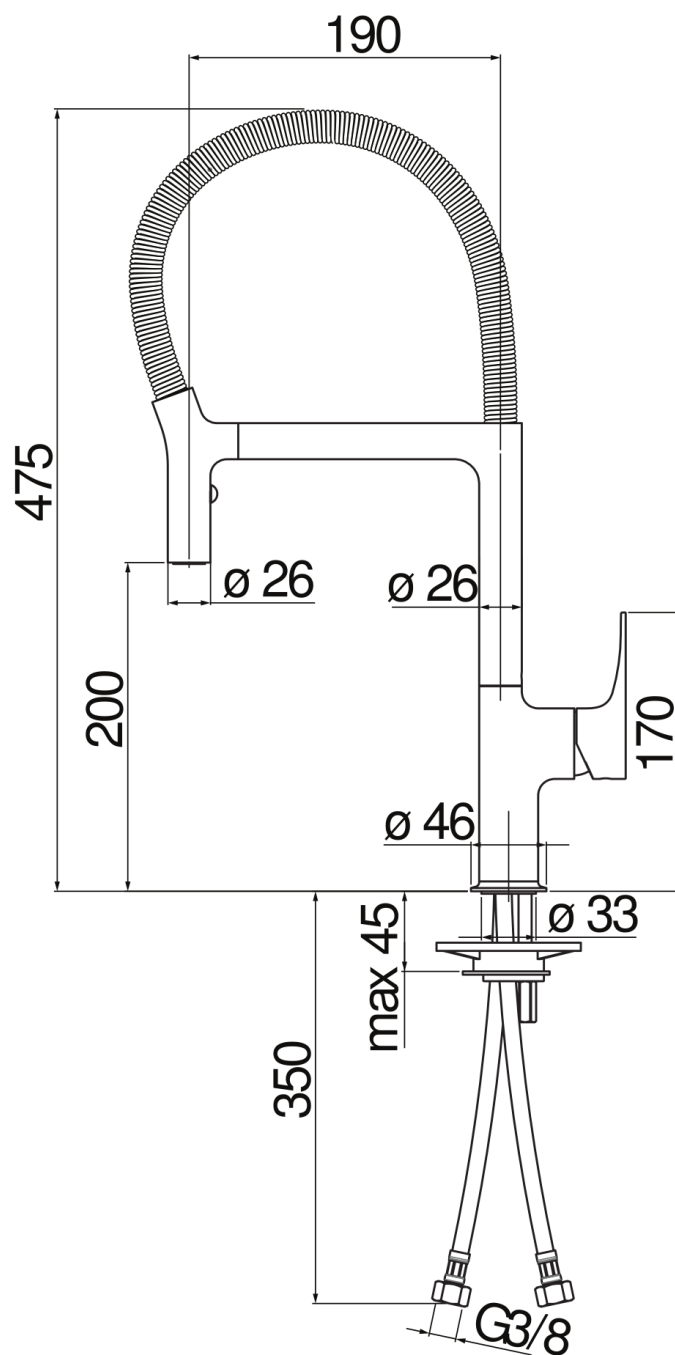

SPECIFICHE

Monocomando

Chrome

Bocca girevole 360°

Doccetta a 2 getti orientabile ad aggancio magnetico

Flessibili inox ø 3/8"

Limitatore di portata con freno al 50%

Imballo: 56 x 29,5 x 7 cm / 0,01156 m³ / 3,1 kg

CERTIFICAZIONI

DIAGRAMMA DI PORTATA: ACQUA CALDA/FREDDA

DIAGRAMMA DI PORTATA: ACQUA MISCELATA