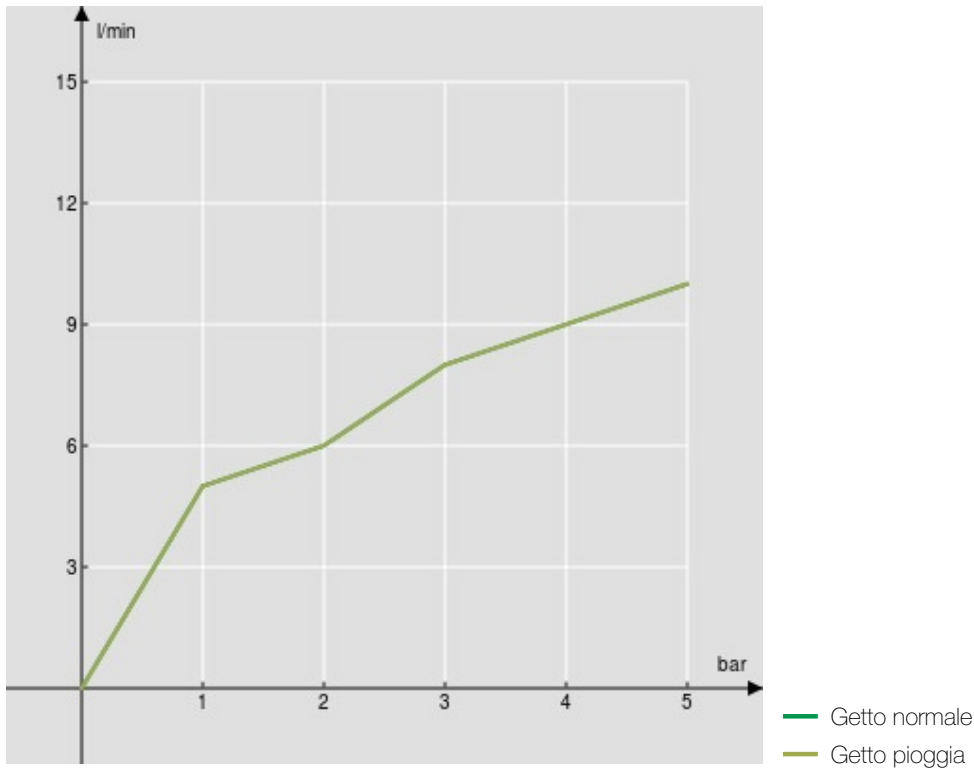

SPECIFICHE

Monocomando

Chrome

Bocca girevole 360°

Doccetta a 2 getti orientabile ad aggancio magnetico

Flessibili inox ø 3/8"

Limitatore di portata con freno al 50%

Imballo: 56 x 29,5 x 7 cm / 0,01156 m³ / 3,1 kg

CERTIFICAZIONI

DIAGRAMMA DI PORTATA: ACQUA CALDA/FREDDA

DIAGRAMMA DI PORTATA: ACQUA MISCELATA