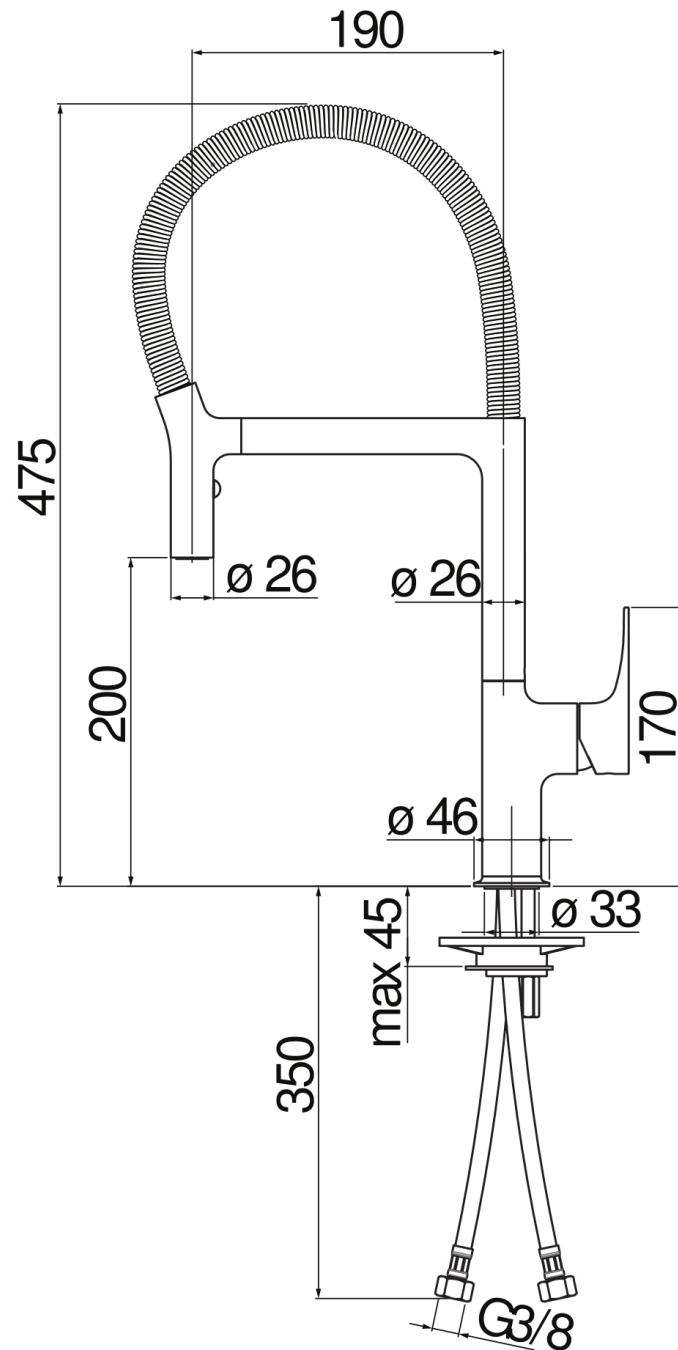

IMAGE NOT
AVAILABLE

SPECIFICHE

Monocomando

Inox

Bocca girevole 360°

Doccetta a 2 getti orientabile ad aggancio magnetico

Flessibili inox ø 3/8"

Limitatore di portata con freno al 50%

Imballo: 56 x 29,5 x 7 cm / 0,01156 m³ / 3,1 kg

CERTIFICAZIONI

DIAGRAMMA DI PORTATA: ACQUA CALDA/FREDDA

DIAGRAMMA DI PORTATA: ACQUA MISCELATA