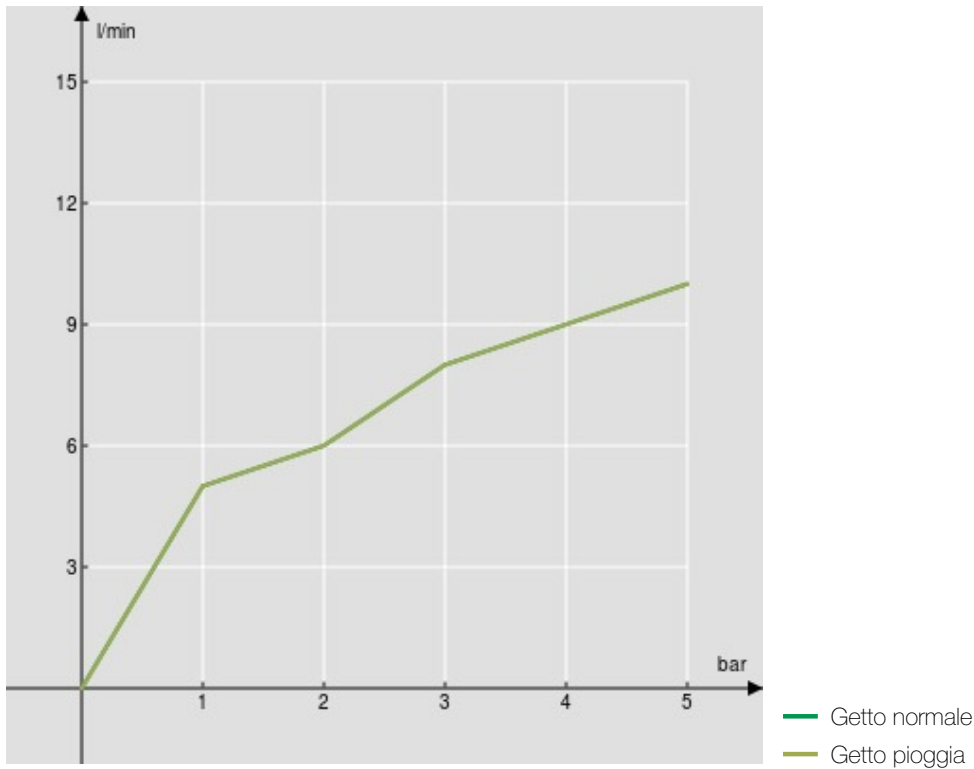

IMAGE NOT
AVAILABLE

SPECIFICHE

Monocomando

Inox

Bocca girevole 360°

Doccetta a 2 getti orientabile ad aggancio magnetico

Flessibili inox ø 3/8"

Limitatore di portata con freno al 50%

Imballo: 56 x 29,5 x 7 cm / 0,01156 m³ / 3,1 kg

CERTIFICAZIONI

DIAGRAMMA DI PORTATA: ACQUA CALDA/FREDDA

DIAGRAMMA DI PORTATA: ACQUA MISCELATA