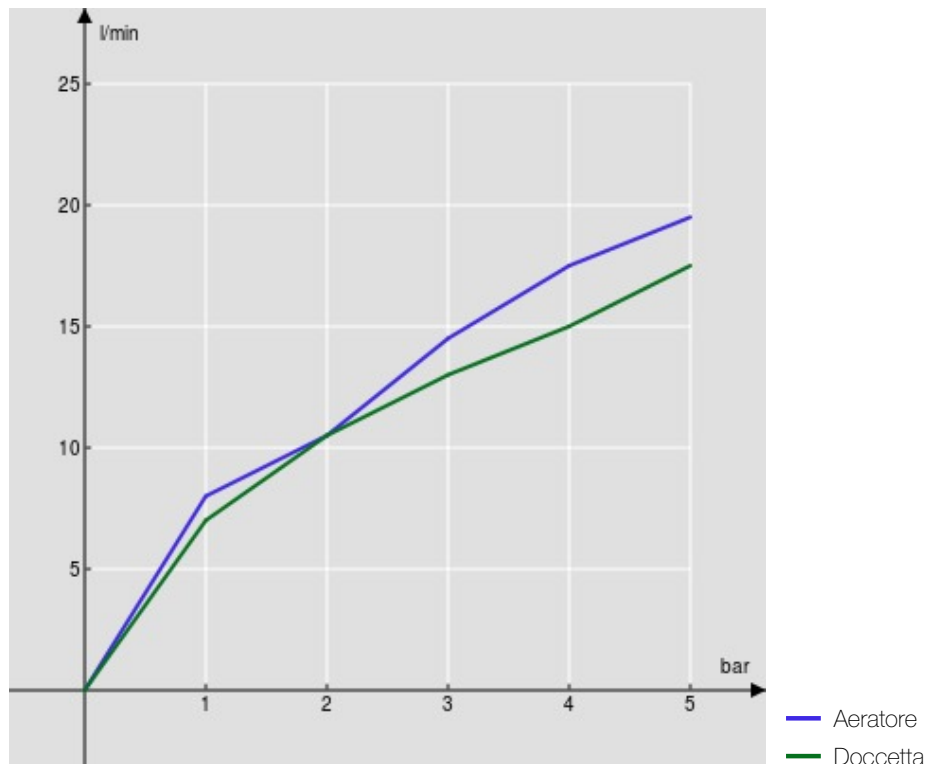

IMAGE NOT
AVAILABLE

SPECIFICHE

Termostatico esterno con set doccia
Velvet black
Blocco di sicurezza 38° C
Valvoline antiritorno
Aeratore anticalcare M 24 x 1
Supporto doccetta orientabile
Doccetta monogetto e flessibile 150 cm
Filtri di ricambio cartuccia inclusi nella confezione
Imballo: 37,1 x 23,7 x 11 cm / 0,00967 m³ / 4,08 kg

CERTIFICAZIONI

DIAGRAMMA DI PORTATA: ACQUA CALDA/FREDDA

DIAGRAMMA DI PORTATA: ACQUA MISCELATA