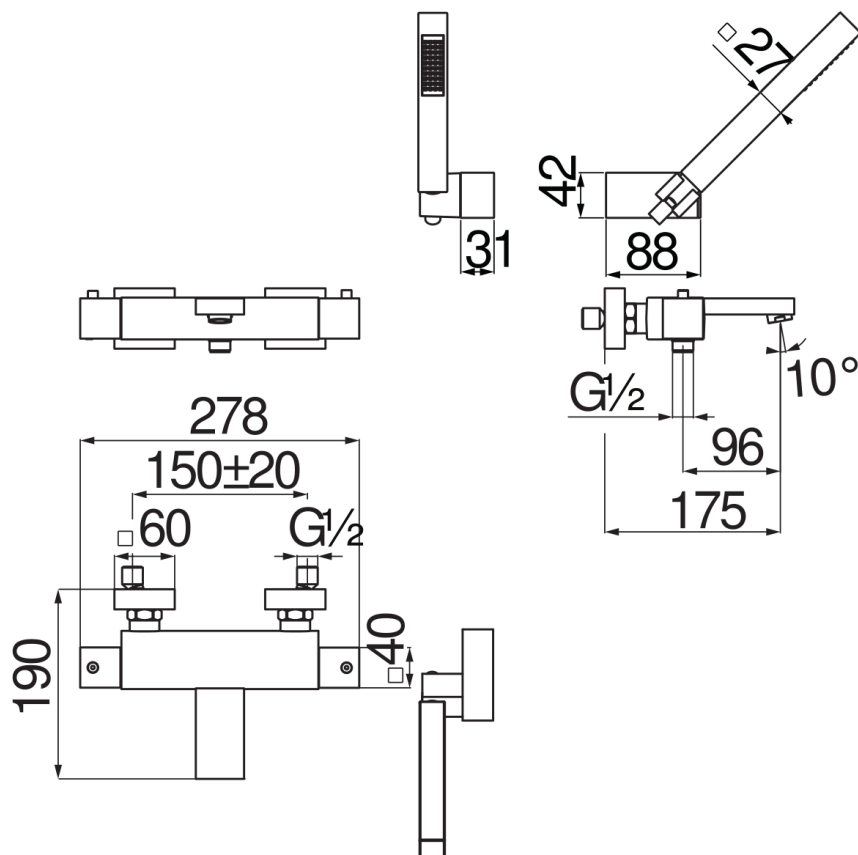

IMAGE NOT
AVAILABLE

SPECIFICHE

Termostatico esterno con set doccia
Velvet black
Blocco di sicurezza 38° C
Valvoline antiritorno
Aeratore anticalcare M 24 x 1
Supporto doccetta orientabile
Doccetta monogetto e flessibile 150 cm
Filtri di ricambio cartuccia inclusi nella confezione
Imballo: 37,1 x 23,7 x 11 cm / 0,00967 m³ / 4,08 kg

CERTIFICAZIONI

DIAGRAMMA DI PORTATA: ACQUA CALDA/FREDDA

DIAGRAMMA DI PORTATA: ACQUA MISCELATA