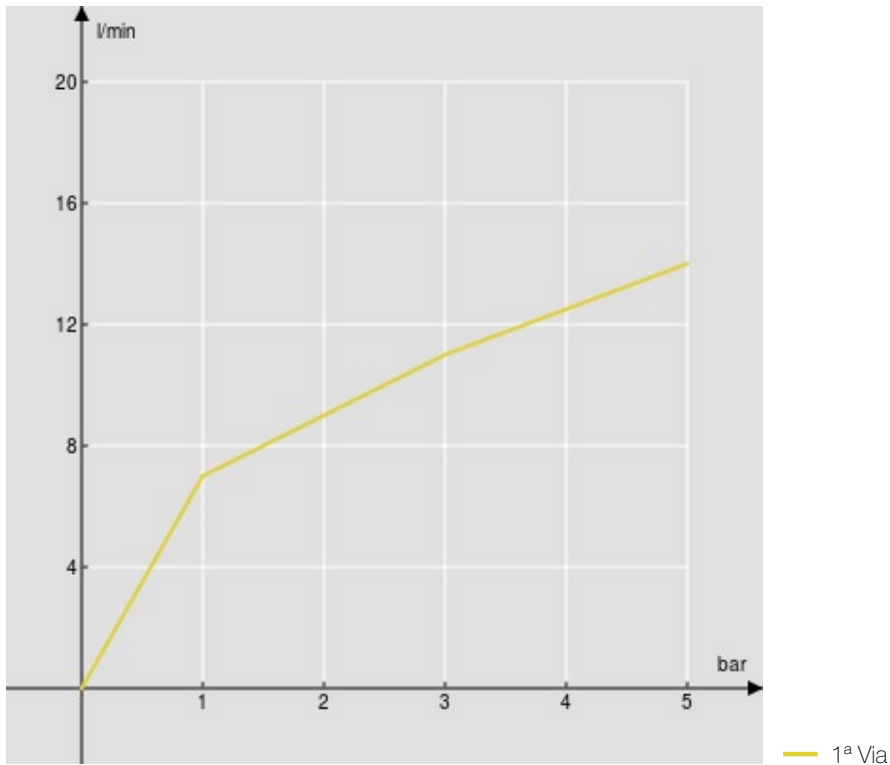

IMAGE NOT
AVAILABLE

SPECIFICHE

Termostatico esterno
Velvet black
Blocco di sicurezza 38° C
Valvoline antiritorno
Uscita ø 1/2"
Filtri di ricambio cartuccia inclusi nella confezione
Imballo: 24 x 25 x 8 cm / 0,0048 m³ / 2 kg

CERTIFICAZIONI

DIAGRAMMA DI PORTATA: ACQUA CALDA/FREDDA

DIAGRAMMA DI PORTATA: ACQUA MISCELATA