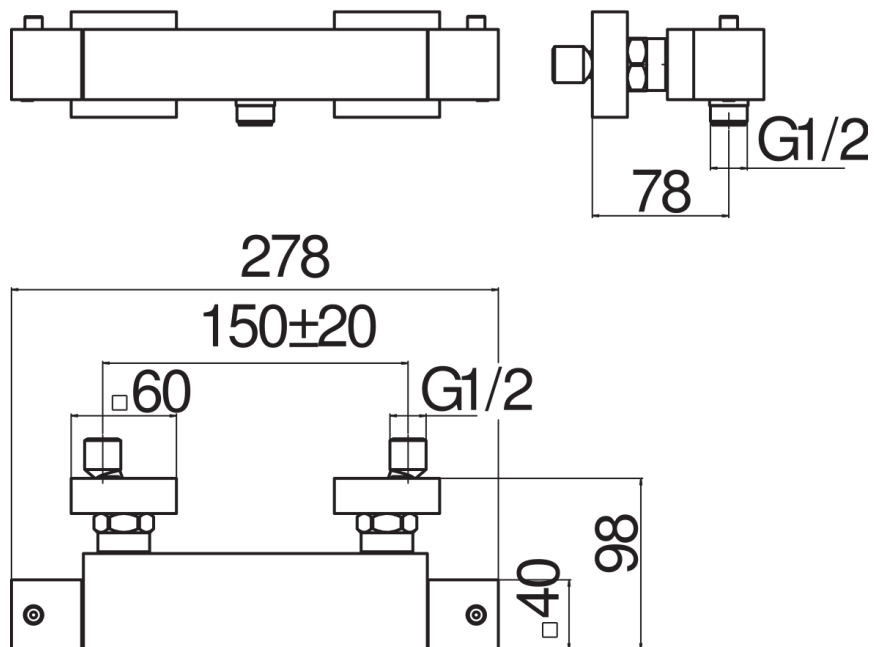

IMAGE NOT
AVAILABLE

SPECIFICHE

Termostatico esterno
Velvet black
Blocco di sicurezza 38° C
Valvoline antiritorno
Uscita ø 1/2"
Filtri di ricambio cartuccia inclusi nella confezione
Imballo: 24 x 25 x 8 cm / 0,0048 m³ / 2 kg

CERTIFICAZIONI

DIAGRAMMA DI PORTATA: ACQUA CALDA/FREDDA

DIAGRAMMA DI PORTATA: ACQUA MISCELATA