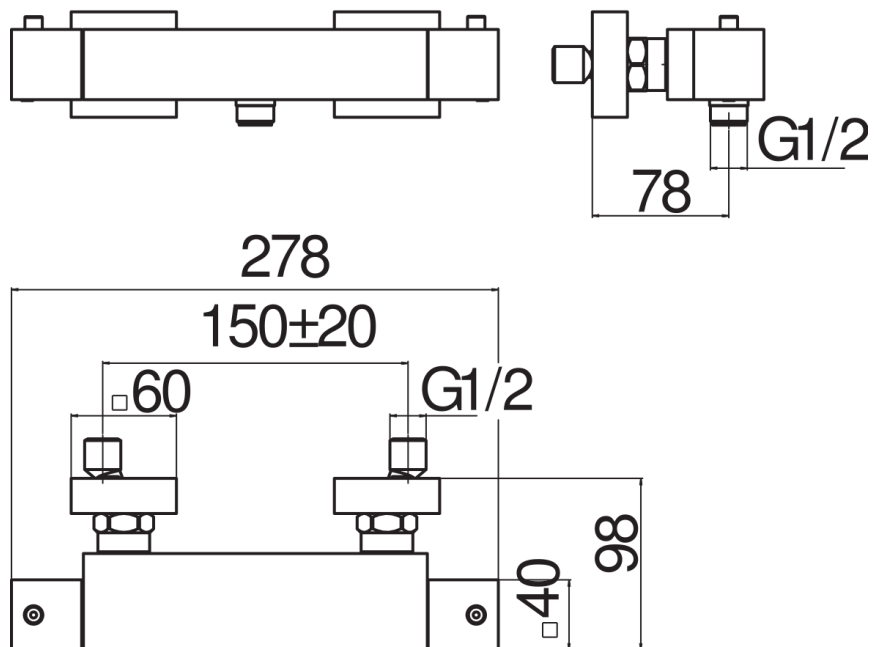

SPECIFICHE

Termostatico esterno

Chrome

Blocco di sicurezza 38° C

Valvole antiritorno

Uscita ø 1/2"

Filtri di ricambio cartuccia inclusi nella confezione

Imballo: 24 x 25 x 8 cm / 0,0048 m<sup>3</sup> / 2 kg

CERTIFICAZIONI

DIAGRAMMA DI PORTATA: ACQUA CALDA/FREDDA

DIAGRAMMA DI PORTATA: ACQUA MISCELATA