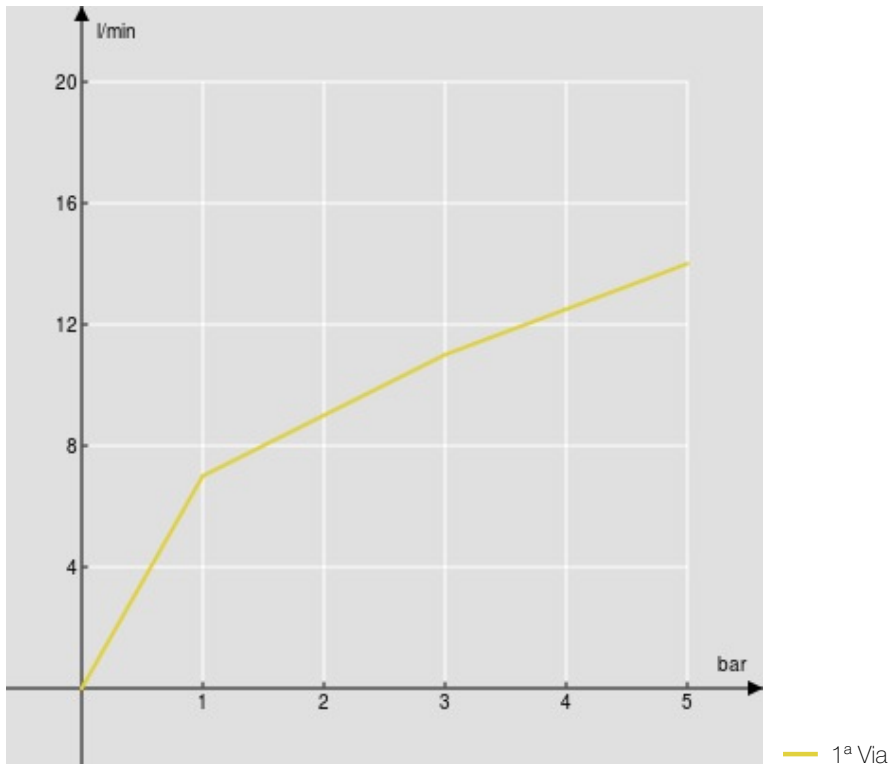

SPECIFICHE

Termostatico esterno

Chrome

Blocco di sicurezza 38° C

Valvole antiritorno

Uscita ø 1/2"

Filtri di ricambio cartuccia inclusi nella confezione

Imballo: 24 x 25 x 8 cm / 0,0048 m<sup>3</sup> / 2 kg

CERTIFICAZIONI

DIAGRAMMA DI PORTATA: ACQUA CALDA/FREDDA

DIAGRAMMA DI PORTATA: ACQUA MISCELATA