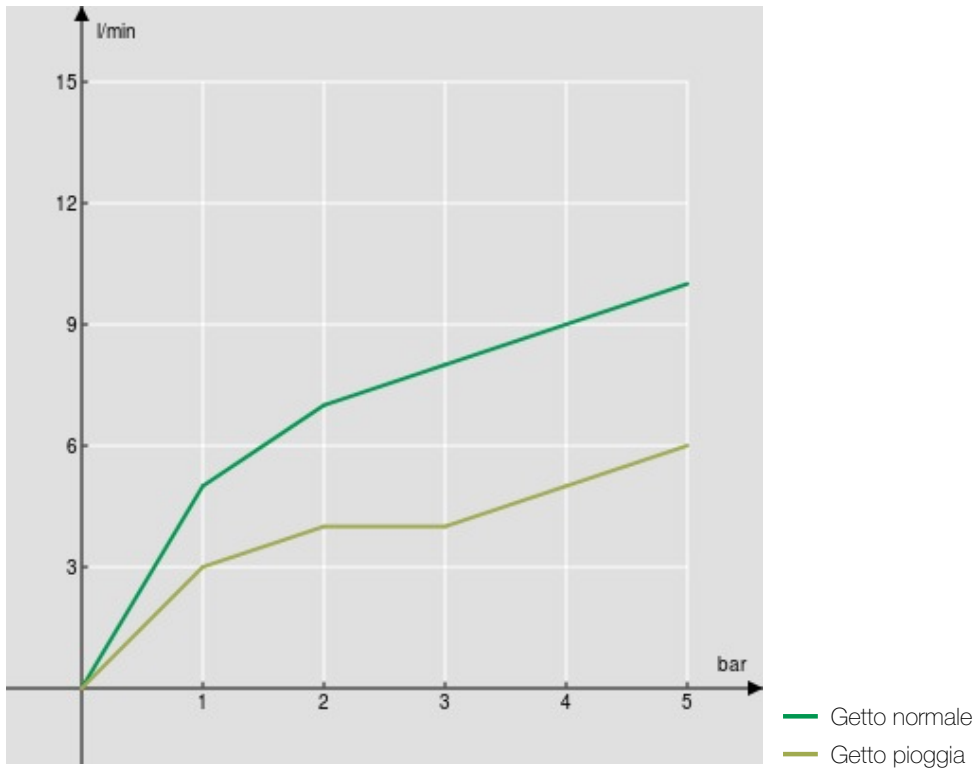

SPECIFICHE

Monocomando

Inox

Bocca girevole 360°

Aeratore anticalcare M 24 x 1

Doccetta monogetto orientabile 360° ad appoggio magnetico

Flessibili inox ø 3/8"

Limitatore di energia con apertura in acqua fredda

Limitatore di portata con freno al 50%

Imballo: 56,5 x 29 x 7,1 cm / 0,011633 m<sup>3</sup> / 3,548 Kg

CERTIFICAZIONI

DIAGRAMMA DI PORTATA: ACQUA CALDA/FREDDA

DIAGRAMMA DI PORTATA: ACQUA MISCELATA