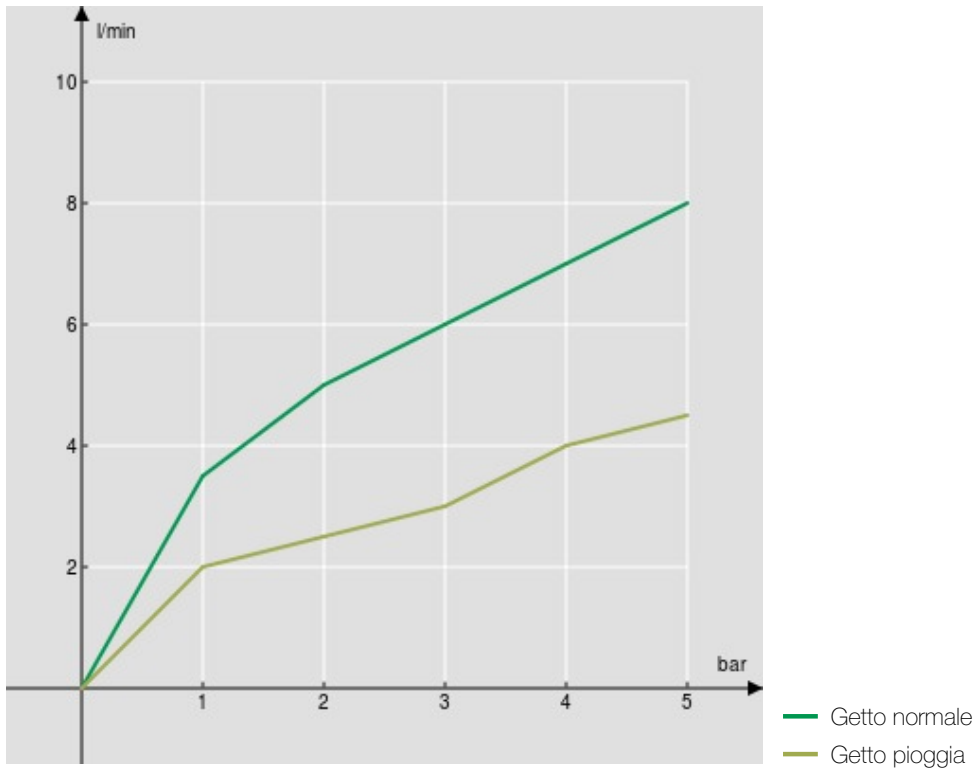

SPECIFICHE

Monocomando

Chrome

Bocca girevole 360°

Aeratore anticalcare M 24 x 1

Doccetta monogetto orientabile 360° ad appoggio magnetico

Flessibili inox ø 3/8"

Limitatore di portata con freno al 50%

Imballo: 56,5 x 29 x 7,1 cm / 0,01163 m<sup>3</sup> / 2,74 kg

CERTIFICAZIONI

DIAGRAMMA DI PORTATA: ACQUA CALDA/FREDDA

DIAGRAMMA DI PORTATA: ACQUA MISCELATA