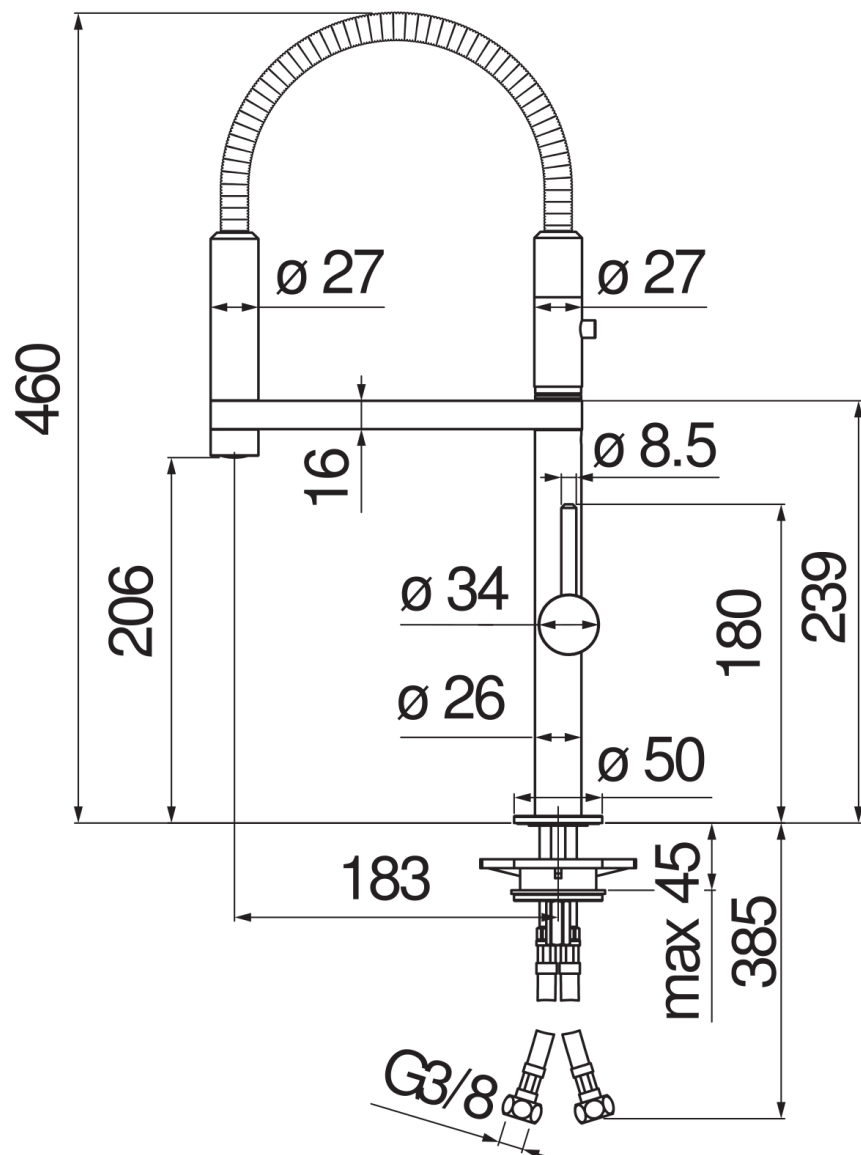

SPECIFICHE

Monocomando

Chrome

Bocca girevole 360°

Aeratore anticalcare M 24 x 1

Doccetta monogetto orientabile 360° ad appoggio magnetico

Flessibili inox ø 3/8"

Limitatore di portata con freno al 50%

Imballo: 56,5 x 29 x 7,1 cm / 0,01163 m<sup>3</sup> / 2,74 kg

CERTIFICAZIONI

DIAGRAMMA DI PORTATA: ACQUA CALDA/FREDDA

DIAGRAMMA DI PORTATA: ACQUA MISCELATA