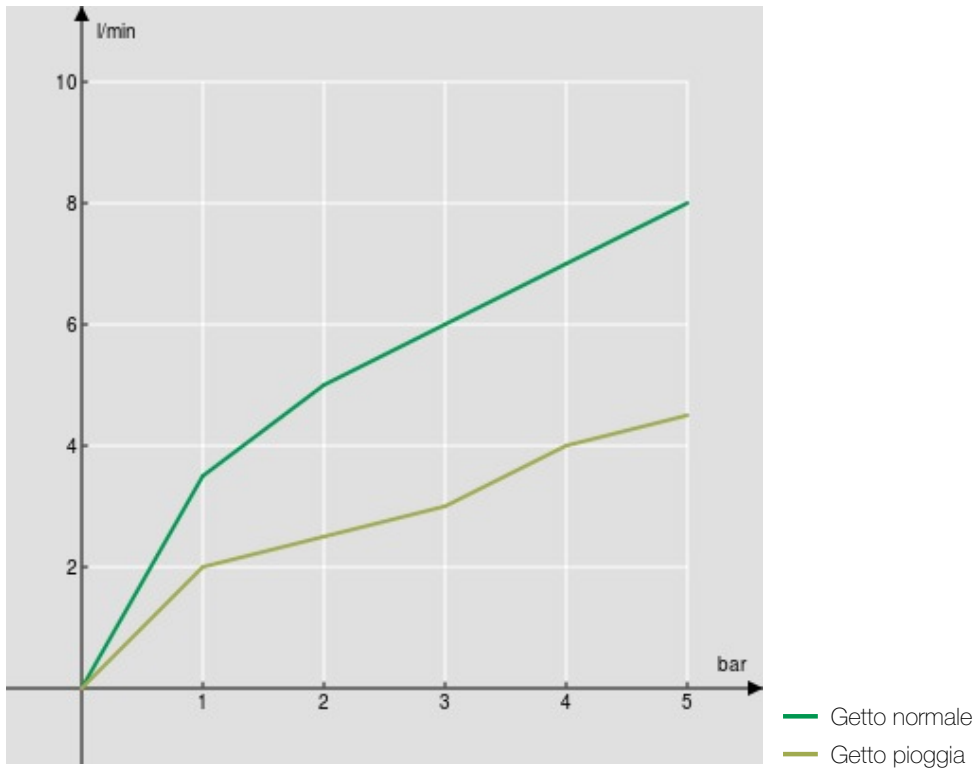

SPECIFICHE

Monocomando

Inox

Bocca girevole 360°

Aeratore anticalcare M 24 x 1

Doccetta monogetto orientabile 360° ad appoggio magnetico

Flessibili inox ø 3/8"

Limitatore di portata con freno al 50%

Imballo: 56,5 x 29 x 7,1 cm / 0,01163 m<sup>3</sup> / 2,74 kg

CERTIFICAZIONI

DIAGRAMMA DI PORTATA: ACQUA CALDA/FREDDA

DIAGRAMMA DI PORTATA: ACQUA MISCELATA