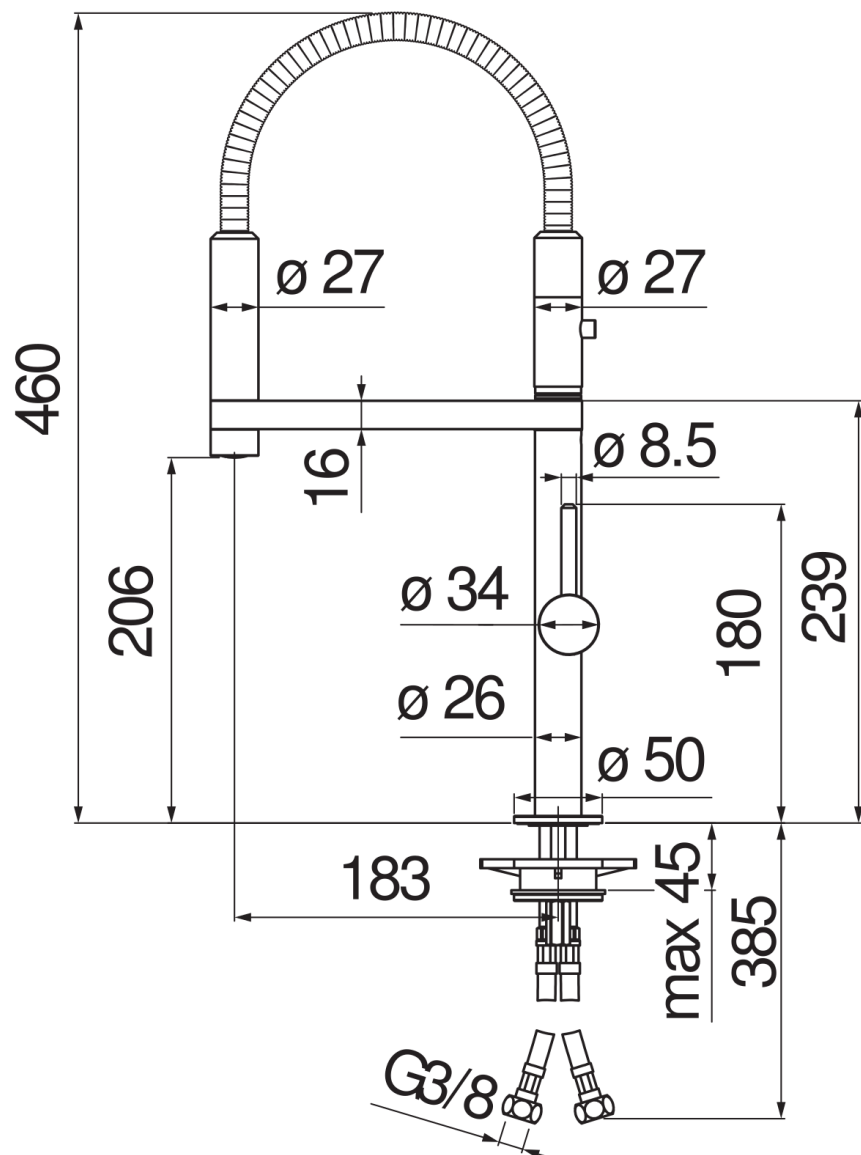

SPECIFICHE

Monocomando

Inox

Bocca girevole 360°

Aeratore anticalcare M 24 x 1

Doccetta monogetto orientabile 360° ad appoggio magnetico

Flessibili inox ø 3/8"

Limitatore di portata con freno al 50%

Imballo: 56,5 x 29 x 7,1 cm / 0,01163 m<sup>3</sup> / 2,74 kg

CERTIFICAZIONI

DIAGRAMMA DI PORTATA: ACQUA CALDA/FREDDA

DIAGRAMMA DI PORTATA: ACQUA MISCELATA