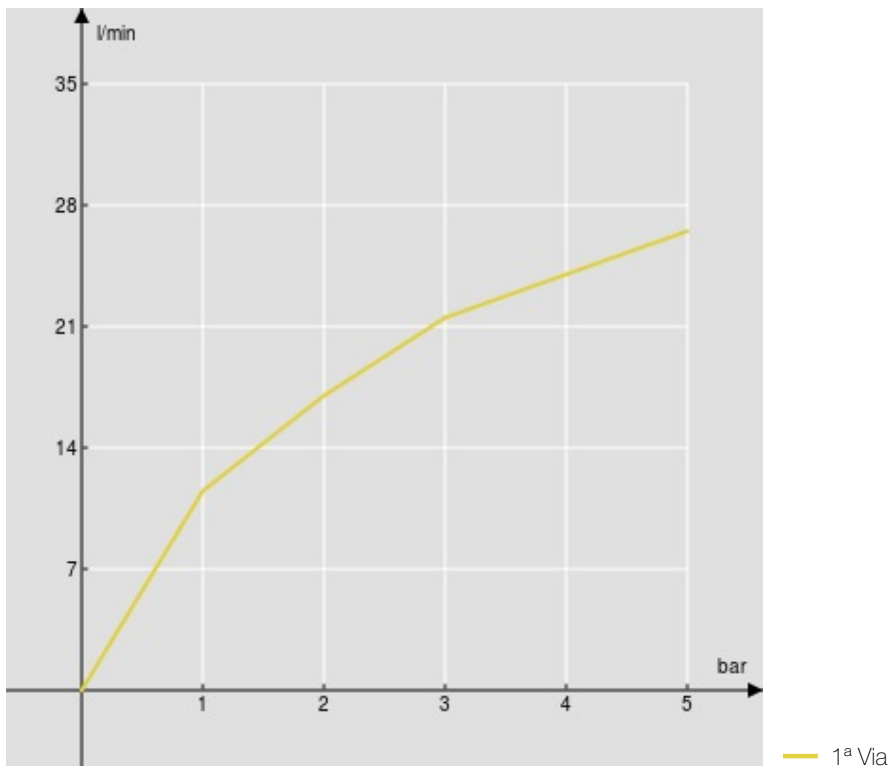

SPECIFICHE

Monocomando incasso a 1 via

Chrome

Ingresso acqua calda e acqua fredda \varnothing 1/2"

Uscita \varnothing 1/2"

Parte esterna e parte incasso

Limitatore di portata con freno al 50%

Imballo: 14 x 12,5 x 8 cm / 0,0014 m³ / 0,9 kg

CERTIFICAZIONI

DIAGRAMMA DI PORTATA: ACQUA CALDA/FREDDA

DIAGRAMMA DI PORTATA: ACQUA MISCELATA