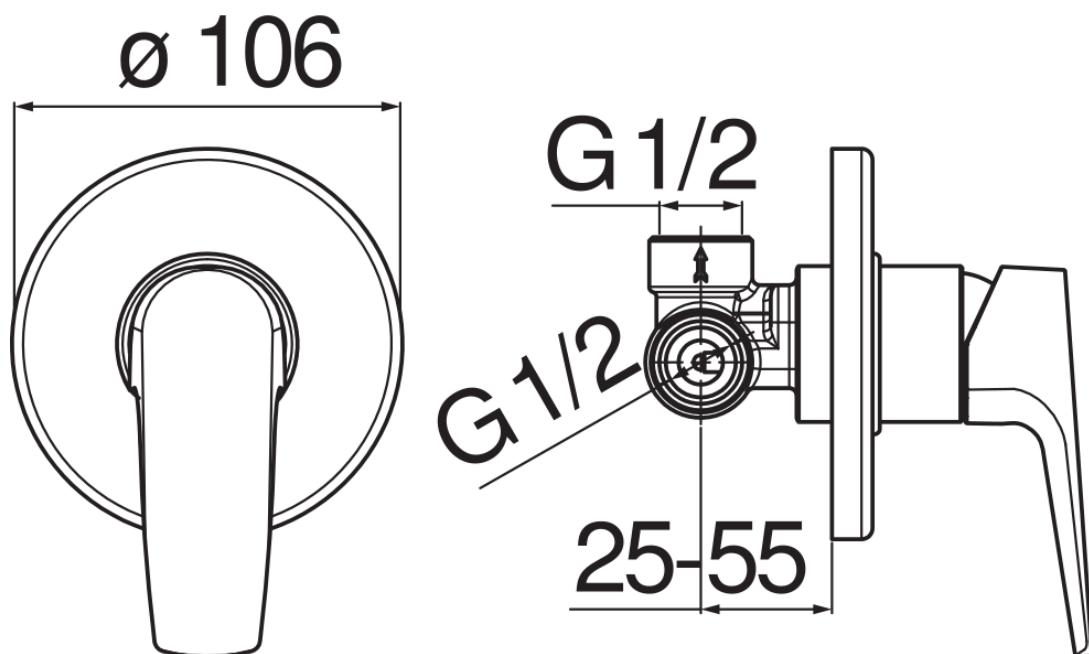

SPECIFICHE

Monocomando incasso a 1 via

Chrome

Ingresso acqua calda e acqua fredda \varnothing 1/2"

Uscita \varnothing 1/2"

Parte esterna e parte incasso

Limitatore di portata con freno al 50%

Imballo: 14 x 12,5 x 8 cm / 0,0014 m³ / 0,9 kg

CERTIFICAZIONI

DIAGRAMMA DI PORTATA: ACQUA CALDA/FREDDA

DIAGRAMMA DI PORTATA: ACQUA MISCELATA