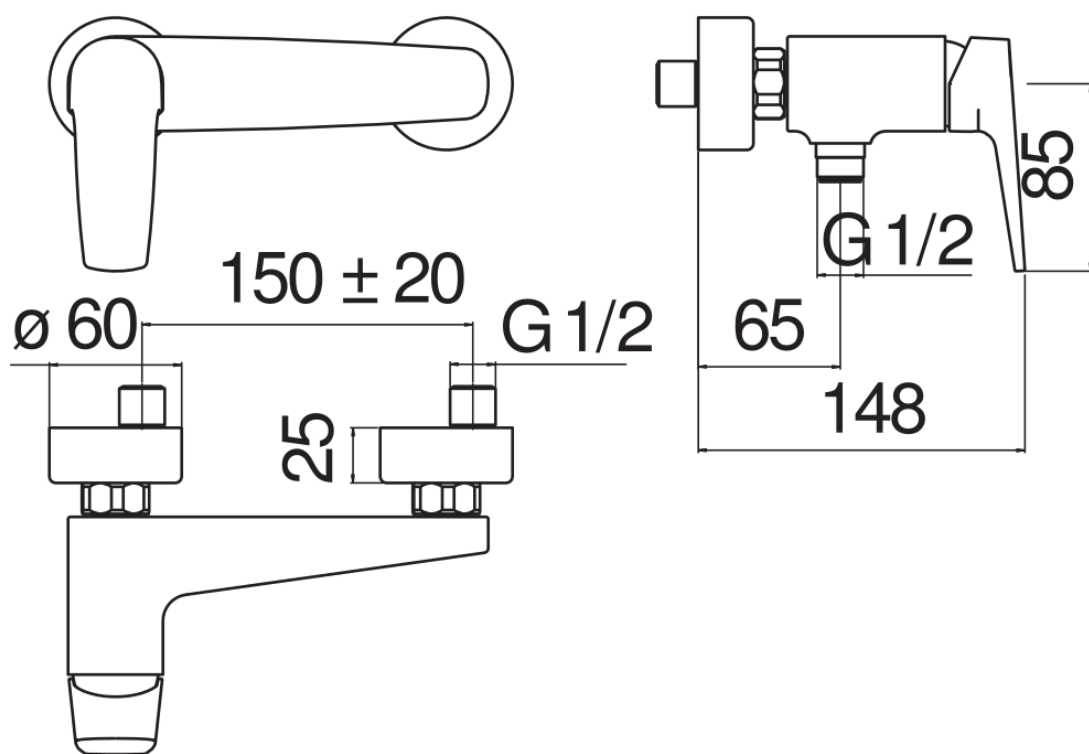

SPECIFICHE

Monocomando esterno

Chrome

Uscita  $\varnothing$  1/2"

Limitatore di portata con freno al 50%

Imballo: 23,6 x 13 x 15,1 cm / 0,00463 m<sup>3</sup> / 1,71 kg

CERTIFICAZIONI

DIAGRAMMA DI PORTATA: ACQUA CALDA/FREDDA

DIAGRAMMA DI PORTATA: ACQUA MISCELATA