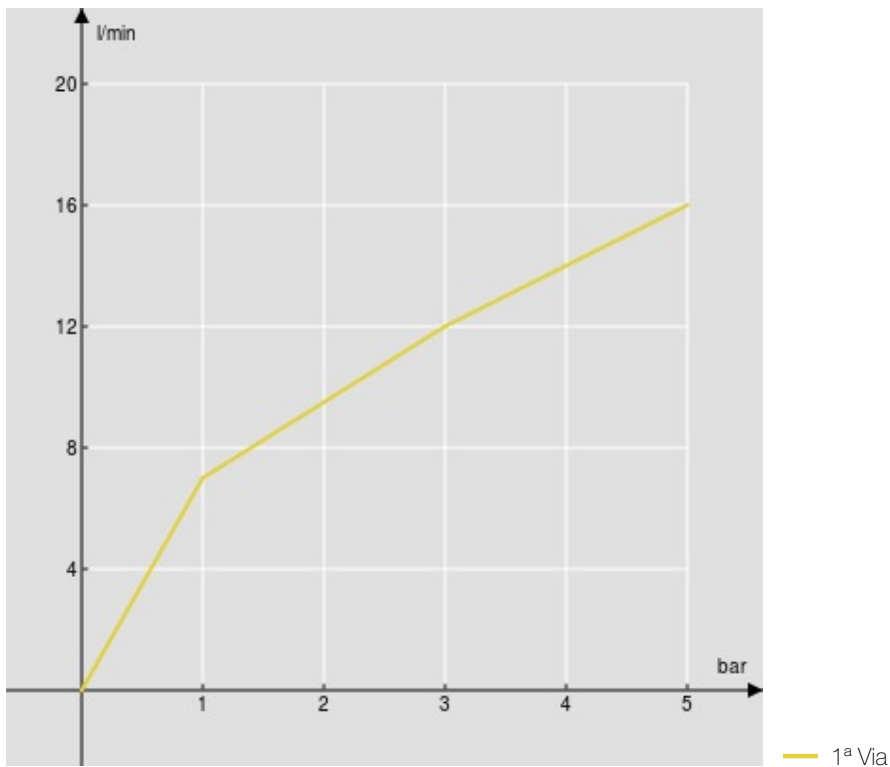

SPECIFICHE

Monocomando esterno

Chrome

Uscita  $\varnothing$  1/2"

Limitatore di portata con freno al 50%

Imballo: 23,6 x 13 x 15,1 cm / 0,00463 m<sup>3</sup> / 1,71 kg

CERTIFICAZIONI

DIAGRAMMA DI PORTATA: ACQUA CALDA/FREDDA

DIAGRAMMA DI PORTATA: ACQUA MISCELATA