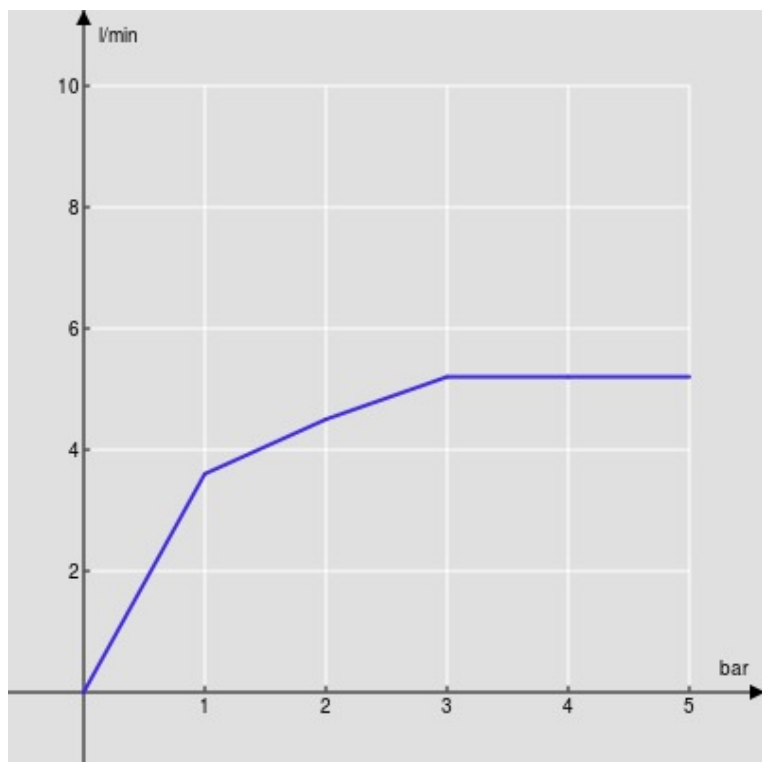

SPECIFICHE

Monocomando a risparmio idrico ed energetico

Chrome

Aeratore anticalcare M 24 x 1, portata 5 l/min

Scarico 1 1/4" con sistema brevettato SNAP

Flessibili inox ø 3/8"

Limitatore di energia con apertura in acqua fredda

Imballo: 41,5 x 16 x 7,5 cm / 0,00498 m³ / 1,76 kg

DIAGRAMMA DI PORTATA: ACQUA CALDA/FREDDA

— Aeratore

DIAGRAMMA DI PORTATA: ACQUA MISCELATA

— Aeratore