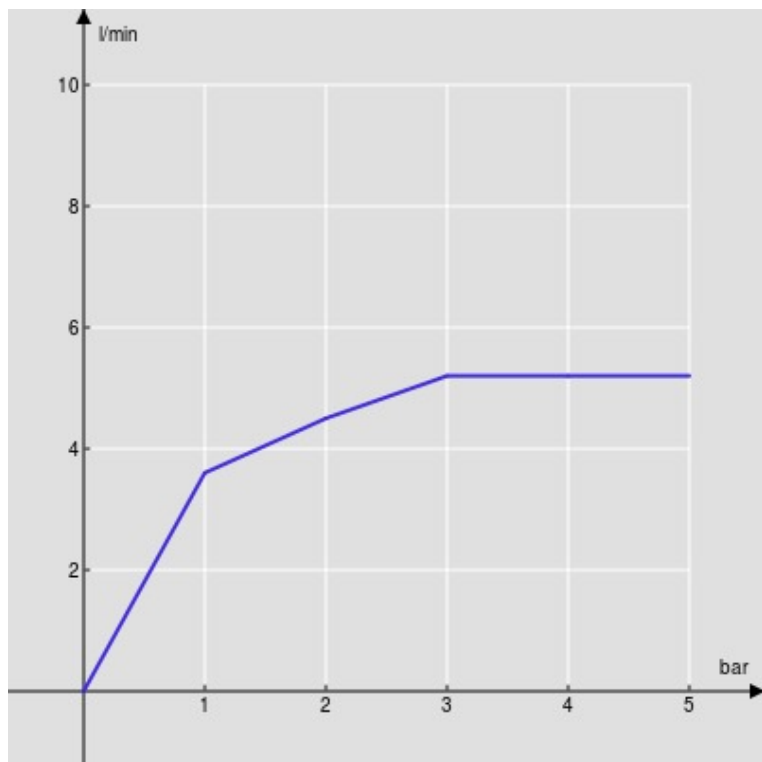

SPECIFICHE

Monocomando a risparmio idrico ed energetico

Chrome

Aeratore anticalcare M 24 x 1, portata 5 l/min

Scarico 1 1/4" con sistema brevettato SNAP

Flessibili inox ø 3/8"

Limitatore di energia con apertura in acqua fredda

Imballo: 41,5 x 16 x 7,5 cm / 0,00498 m³ / 1,76 kg

DIAGRAMMA DI PORTATA: ACQUA CALDA/FREDDA

— Aeratore

DIAGRAMMA DI PORTATA: ACQUA MISCELATA

— Aeratore