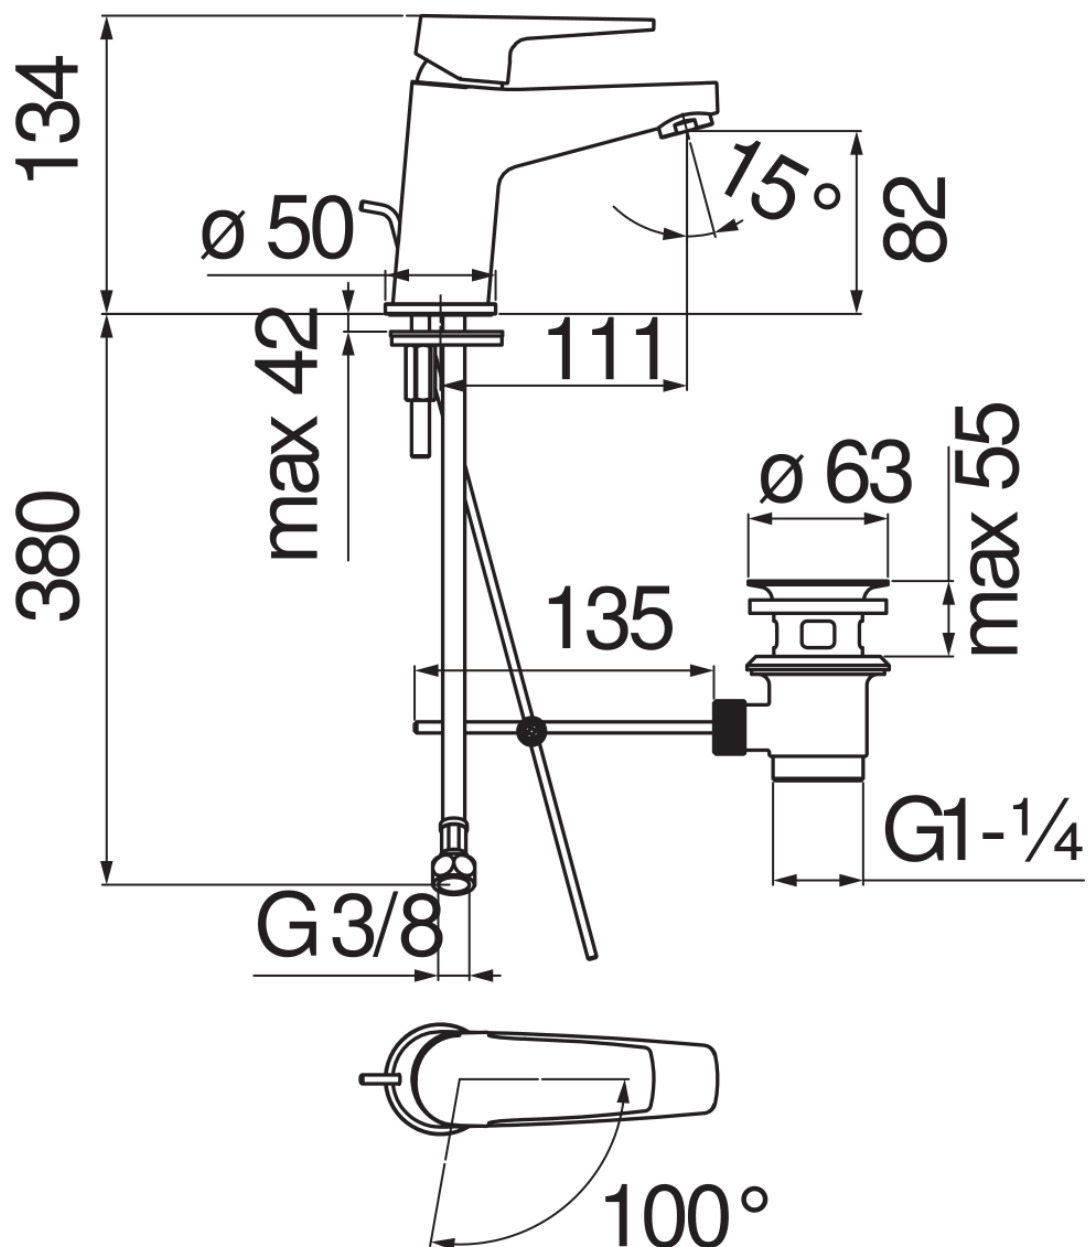

SPECIFICHE

Monocomando a risparmio idrico ed energetico

Chrome

Aeratore anticalcare M 24 x 1, portata 5 l/min

Scarico 1 1/4" con sistema brevettato SNAP

Flessibili inox ø 3/8"

Limitatore di energia con apertura in acqua fredda

Imballo: 41,5 x 16 x 7,5 cm / 0,00498 m³ / 1,76 kg

DIAGRAMMA DI PORTATA: ACQUA CALDA/FREDDA

— Aeratore

DIAGRAMMA DI PORTATA: ACQUA MISCELATA

— Aeratore