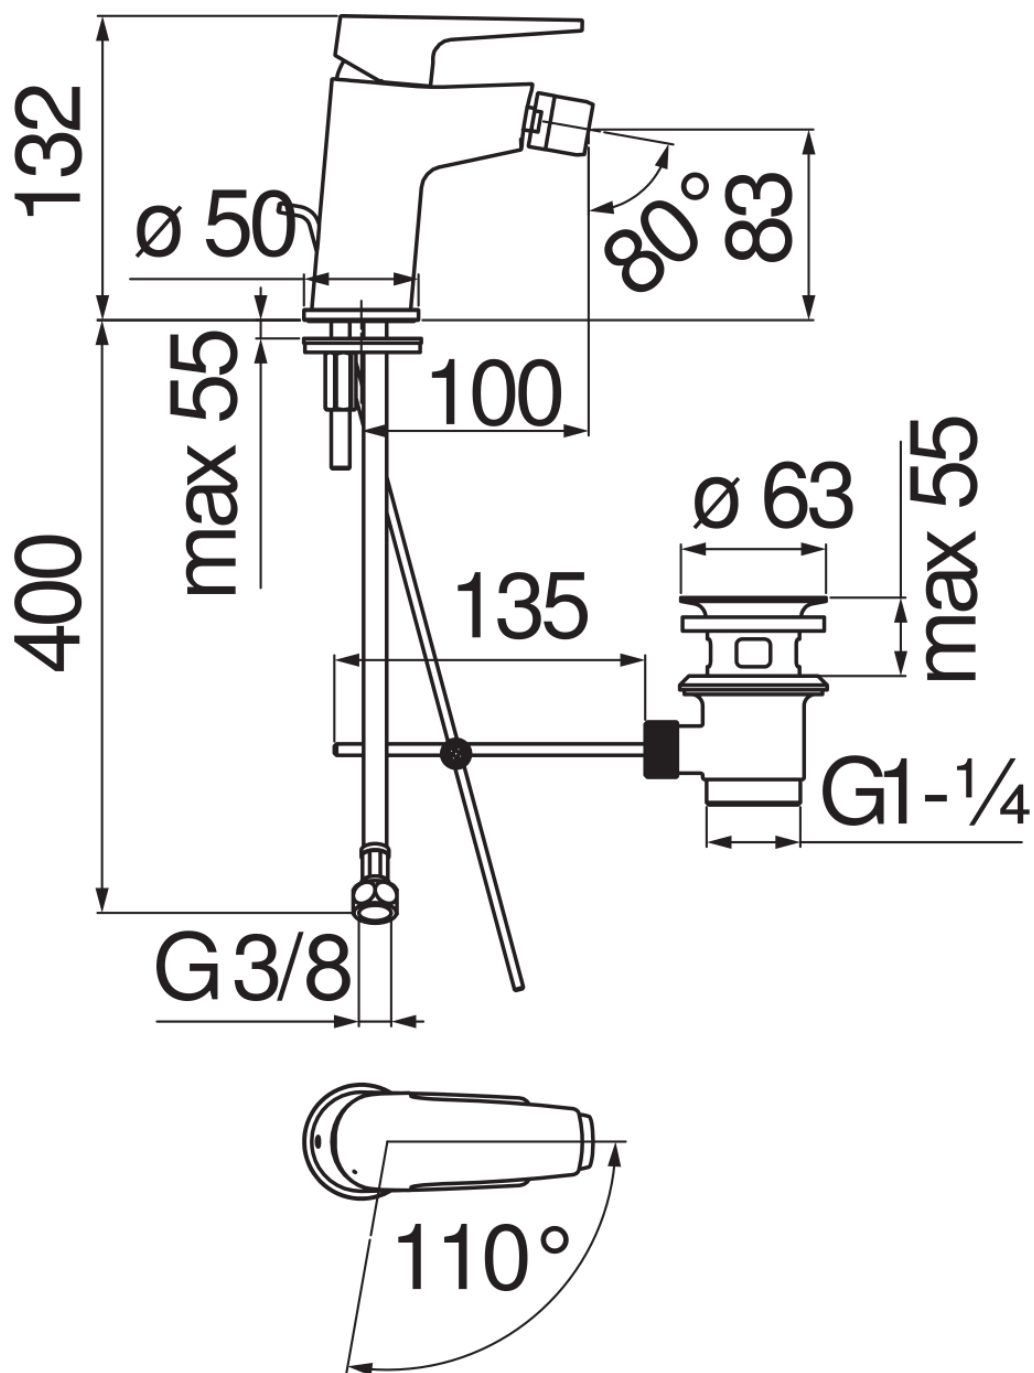

SPECIFICHE

Monocomando a risparmio idrico ed energetico

Chrome

Aeratore anticalcare M 22 x 1, portata 5 l/min

Getto orientabile

Scarico 1 1/4" con sistema brevettato SNAP

Flessibili inox ø 3/8"

Limitatore di energia con apertura in acqua fredda

Imballo: 41,5 x 16 x 7,5 cm / 0,00498 m³ / 1,68 kg

DIAGRAMMA DI PORTATA: ACQUA CALDA/FREDDA

— Aeratore

DIAGRAMMA DI PORTATA: ACQUA MISCELATA

— Aeratore