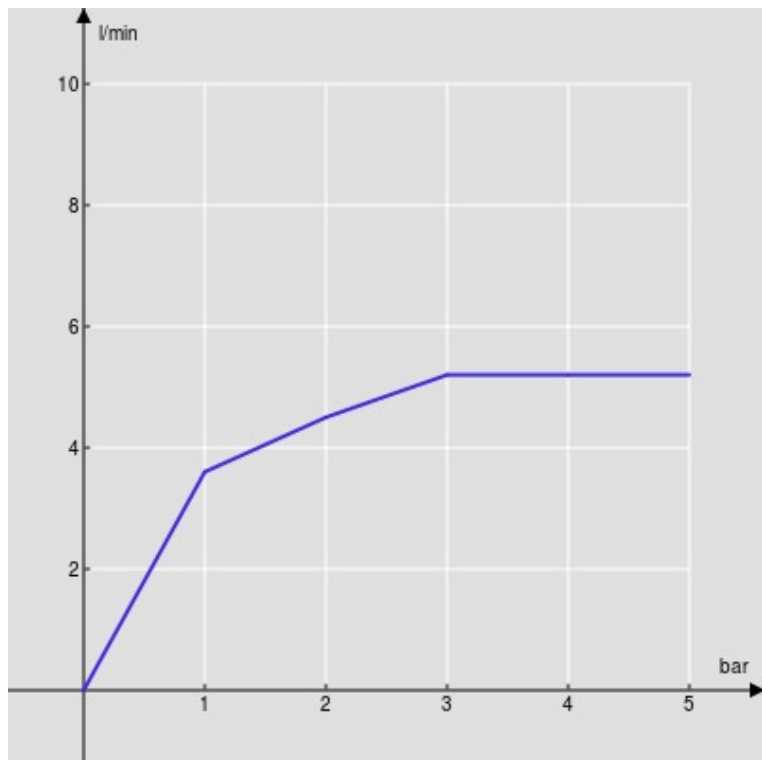

SPECIFICHE

Monocomando a risparmio idrico ed energetico

Chrome

Aeratore anticalcare M 22 x 1, portata 5 l/min

Getto orientabile

Scarico 1 1/4" con sistema brevettato SNAP

Flessibili inox ø 3/8"

Limitatore di energia con apertura in acqua fredda

Imballo: 41,5 x 16 x 7,5 cm / 0,00498 m³ / 1,68 kg

DIAGRAMMA DI PORTATA: ACQUA CALDA/FREDDA

— Aeratore

DIAGRAMMA DI PORTATA: ACQUA MISCELATA

— Aeratore