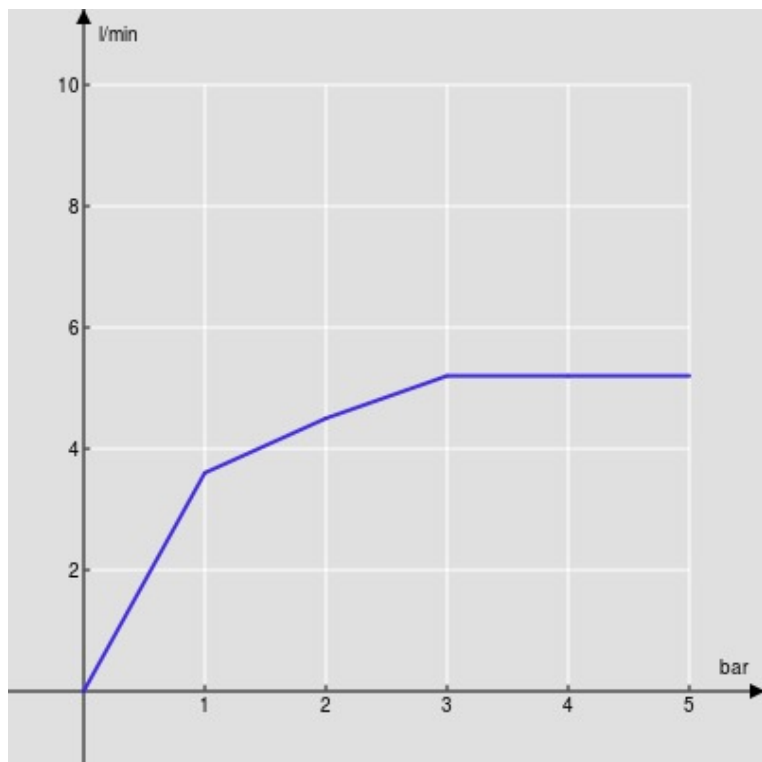

SPECIFICHE

Monocomando a risparmio idrico ed energetico

Chrome

Aeratore anticalcare M 22 x 1, portata 5 l/min

Getto orientabile

Scarico 1 1/4" con sistema brevettato SNAP

Flessibili inox ø 3/8"

Limitatore di energia con apertura in acqua fredda

Imballo: 41,5 x 16 x 7,5 cm / 0,00498 m³ / 1,68 kg

DIAGRAMMA DI PORTATA: ACQUA CALDA/FREDDA

— Aeratore

DIAGRAMMA DI PORTATA: ACQUA MISCELATA

— Aeratore