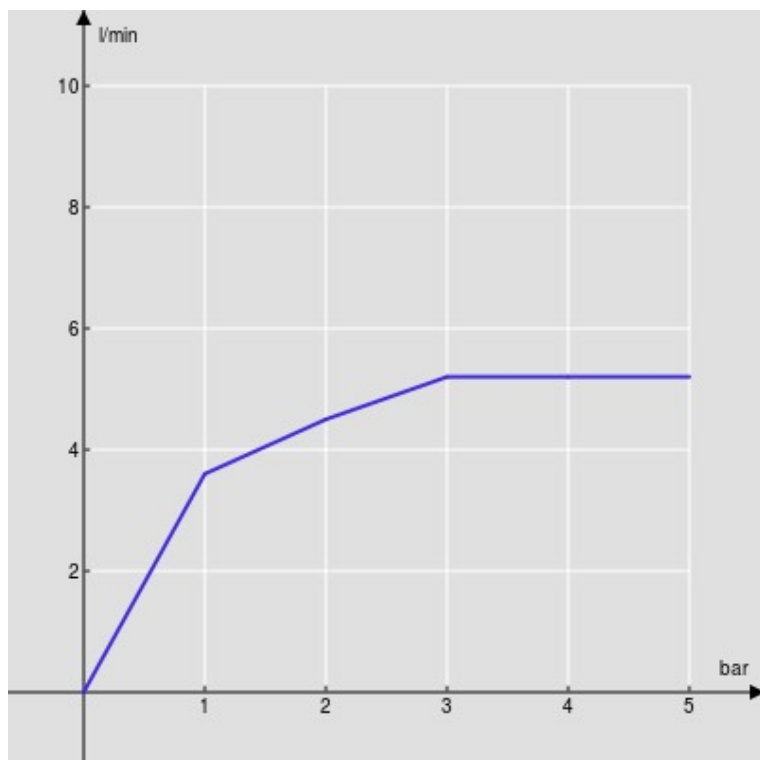

SPECIFICHE

Monocomando a bacinella a risparmio idrico ed energetico

Chrome

Aeratore anticalcare M 24 x 1, portata 5 l/min

Scarico 1 1/4" push

Flessibili inox ø 3/8"

Limitatore di energia con apertura in acqua fredda

Imballo: 56,5 x 29 x 7,1 cm / 0,01163 m³ / 3 kg

DIAGRAMMA DI PORTATA: ACQUA CALDA/FREDDA

— Aeratore

DIAGRAMMA DI PORTATA: ACQUA MISCELATA

— Aeratore