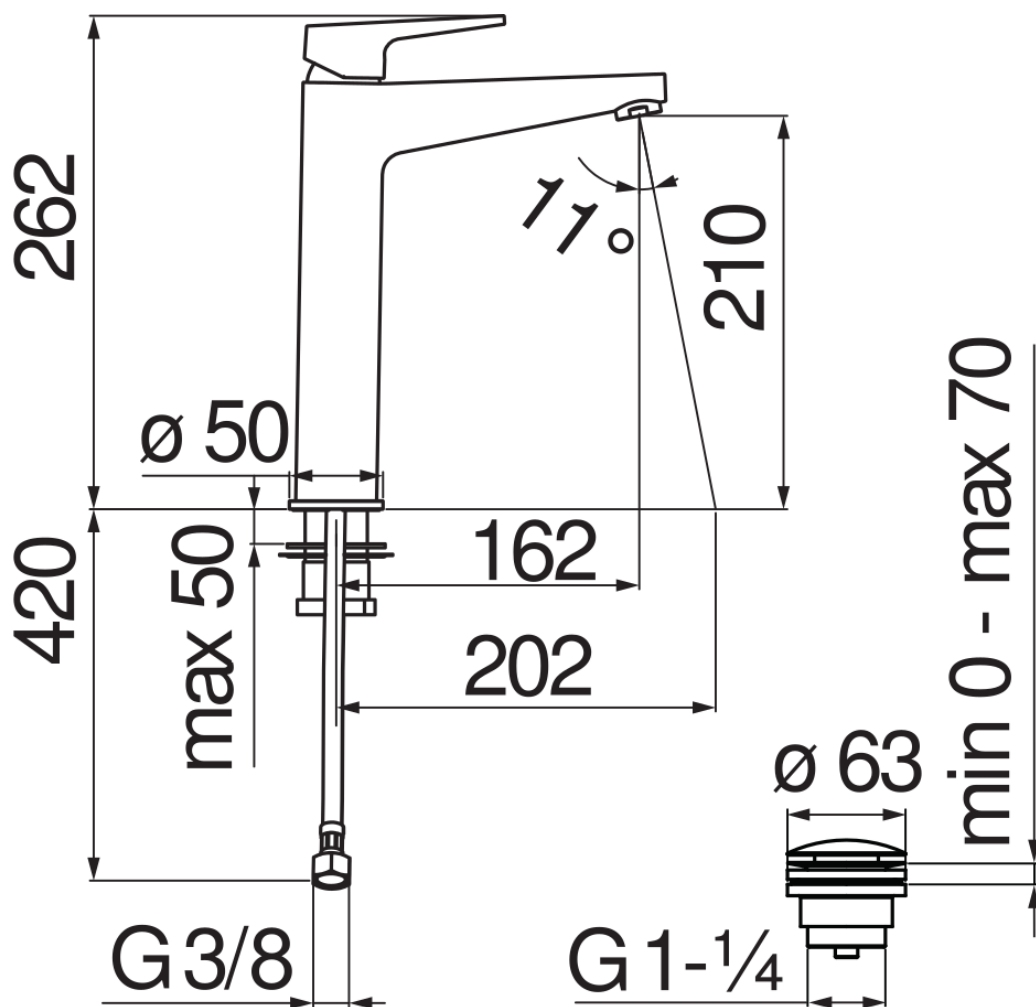

SPECIFICHE

Monocomando a bacinella a risparmio idrico ed energetico

Chrome

Aeratore anticalcare M 24 x 1, portata 5 l/min

Scarico 1 1/4" push

Flessibili inox ø 3/8"

Limitatore di energia con apertura in acqua fredda

Imballo: 56,5 x 29 x 7,1 cm / 0,01163 m³ / 3 kg

DIAGRAMMA DI PORTATA: ACQUA CALDA/FREDDA

— Aeratore

DIAGRAMMA DI PORTATA: ACQUA MISCELATA

— Aeratore