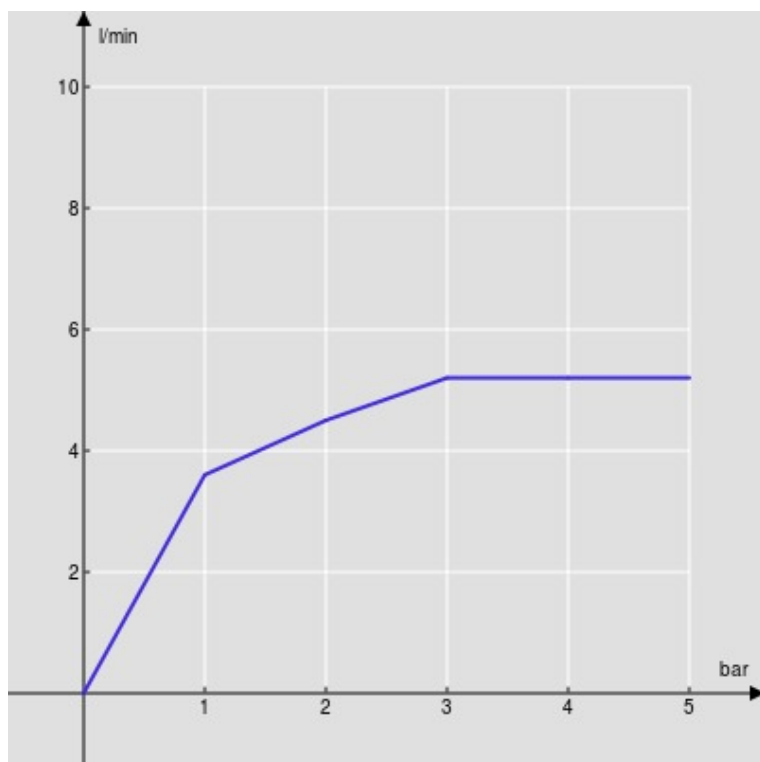

SPECIFICHE

Monocomando a bacinella a risparmio idrico ed energetico

Chrome

Aeratore anticalcare M 24 x 1, portata 5 l/min

Scarico 1 1/4" push

Flessibili inox ø 3/8"

Limitatore di energia con apertura in acqua fredda

Imballo: 56,5 x 29 x 7,1 cm / 0,01163 m³ / 3 kg

DIAGRAMMA DI PORTATA: ACQUA CALDA/FREDDA

— Aeratore

DIAGRAMMA DI PORTATA: ACQUA MISCELATA

— Aeratore