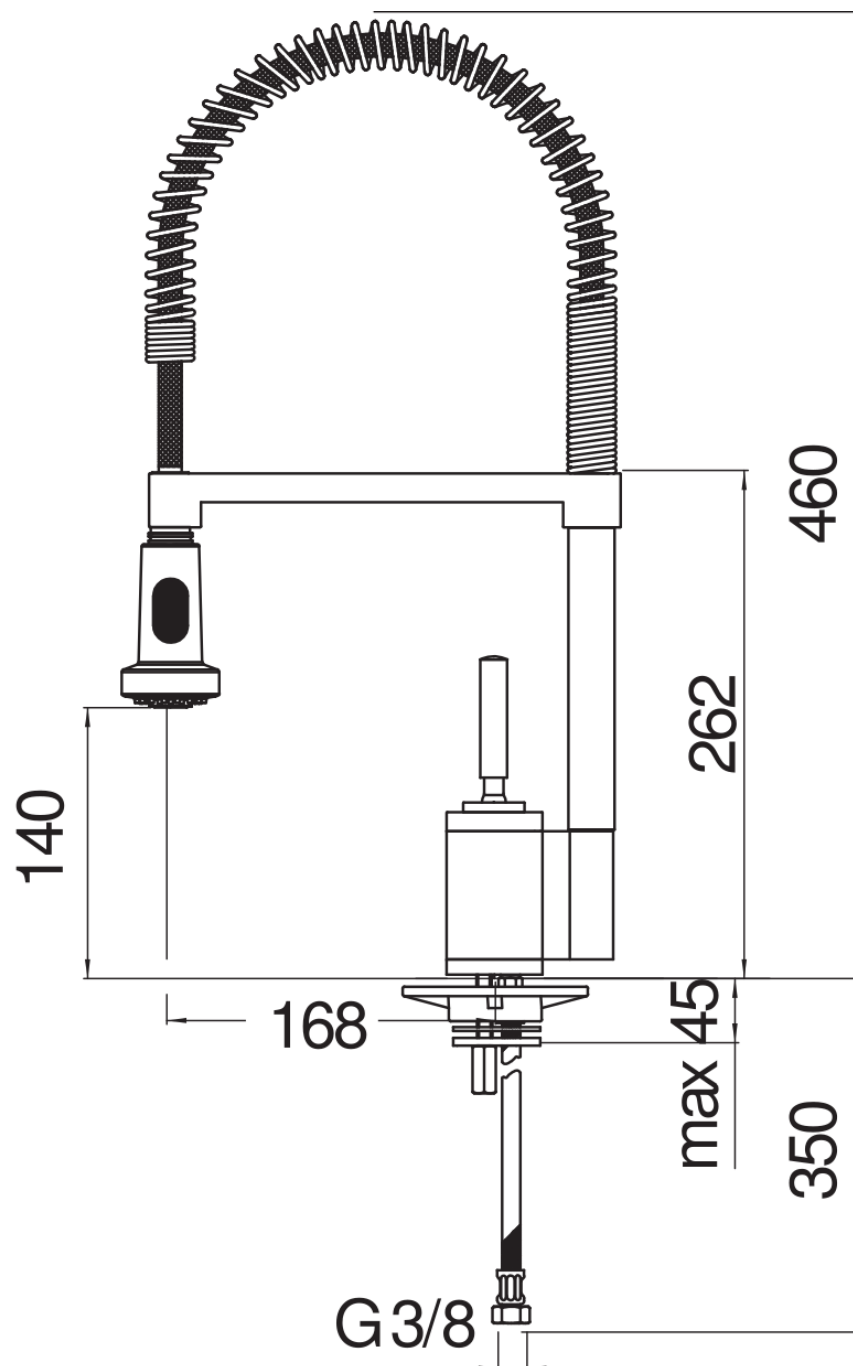

SPECIFICHE

Monocomando

Chrome

Corpo girevole

Bocca girevole 360°

Doccetta a 2 getti orientabile

Flessibili inox ø 3/8"

Imballo: 56,5 x 29 x 7,1 cm / 0,011633 m³ / 3,26 kg

CERTIFICAZIONI

DIAGRAMMA DI PORTATA: ACQUA CALDA/FREDDA

DIAGRAMMA DI PORTATA: ACQUA MISCELATA