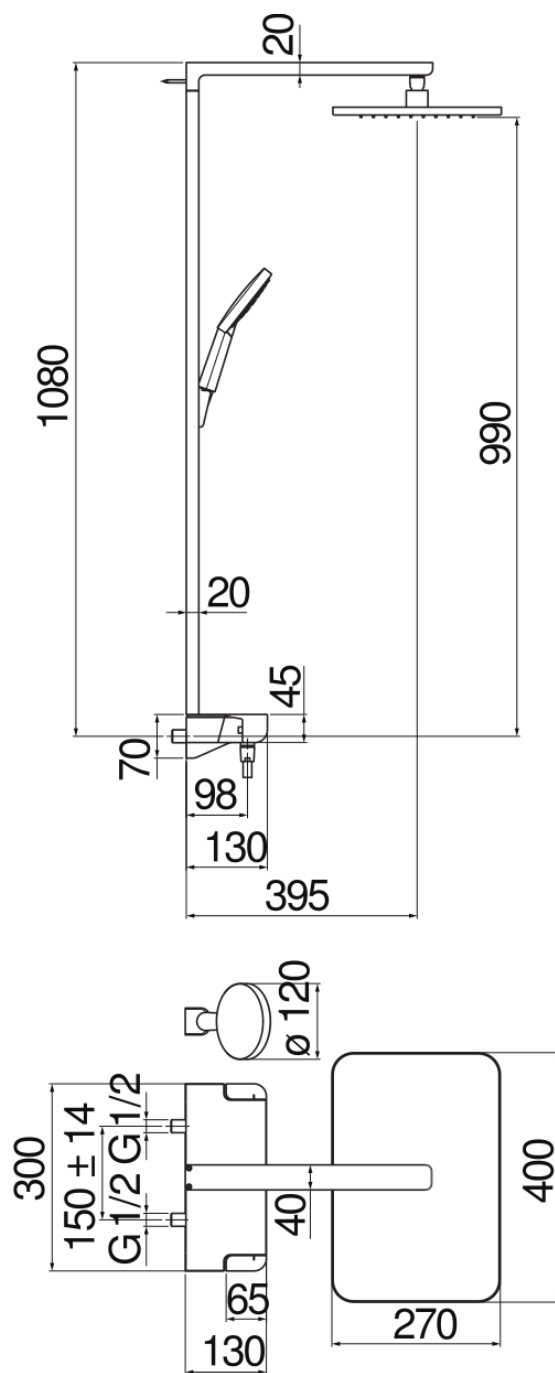

SPECIFICHE

Termostatico esterno
Chrome and black glass
Blocco di sicurezza 38° C
Soffione a snodo 400 x 270 mm
Piano mensola in vetro
Supporto doccetta fisso
Doccetta a 3 getti e flessibile 150 cm
Filtri di ricambio cartuccia inclusi nella confezione
Imballo: 117 x 42 x 8,5 cm / 0,041769 m³ / 14,8 kg

CERTIFICAZIONI

DIAGRAMMA DI PORTATA: ACQUA CALDA/FREDDA

DIAGRAMMA DI PORTATA: ACQUA MISCELATA