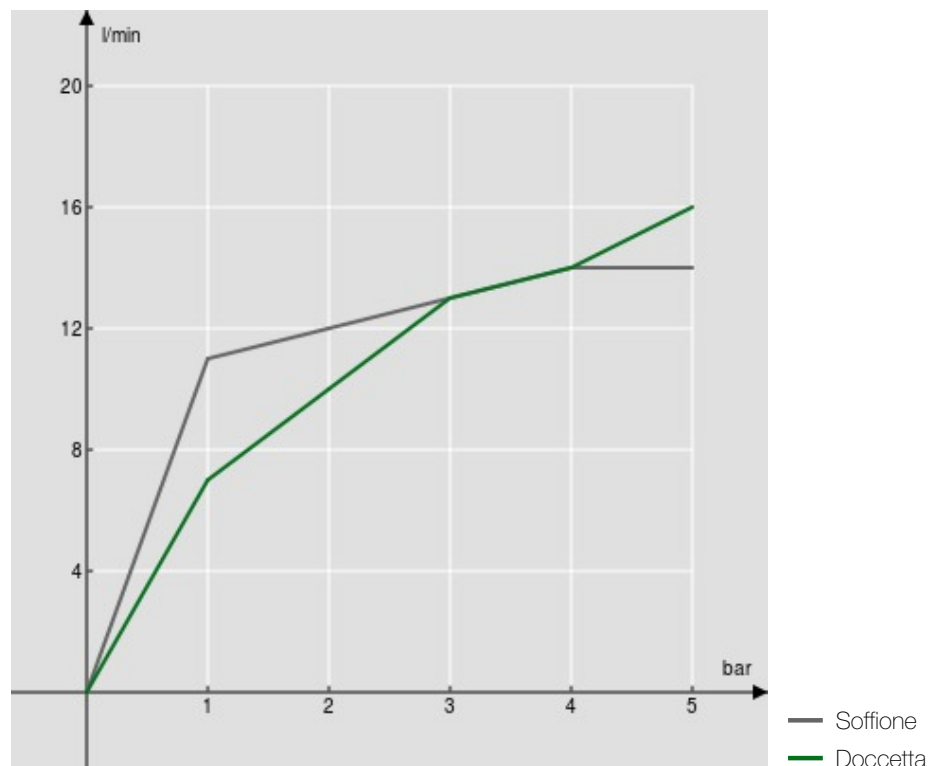

SPECIFICHE

Termostatico esterno
Chrome and black glass
Blocco di sicurezza 38° C
Soffione a snodo 400 x 270 mm
Piano mensola in vetro
Supporto doccetta fisso
Doccetta a 3 getti e flessibile 150 cm
Filtri di ricambio cartuccia inclusi nella confezione
Imballo: 117 x 42 x 8,5 cm / 0,041769 m³ / 14,8 kg

CERTIFICAZIONI

DIAGRAMMA DI PORTATA: ACQUA CALDA/FREDDA

DIAGRAMMA DI PORTATA: ACQUA MISCELATA