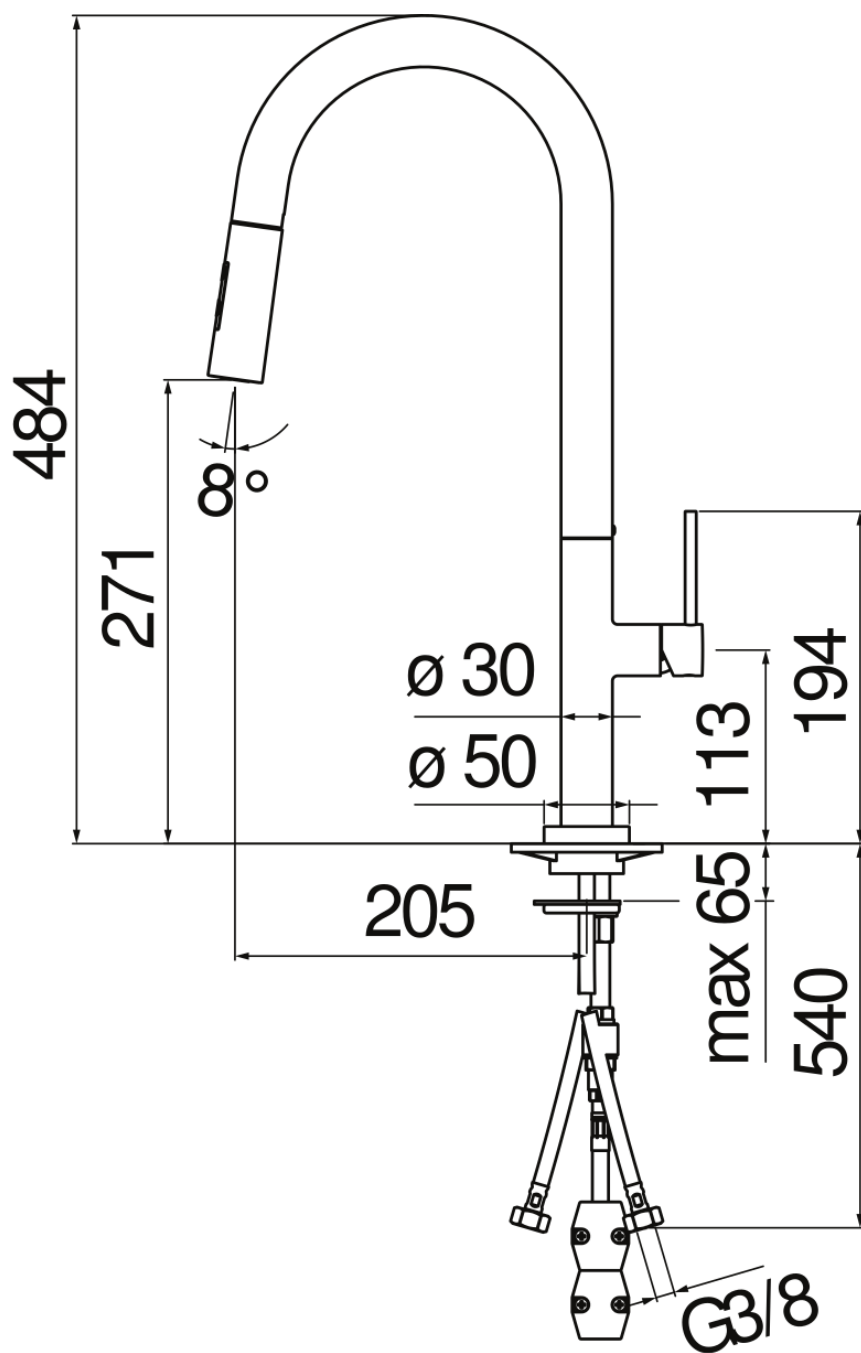

SPECIFICHE

Monocomando

Chrome

Bocca girevole 360°

Doccetta a 2 getti estraibile

Flessibili inox ø 3/8"

Imballo: 56,5 x 29 x 7,1 cm / 0,01163 m<sup>3</sup> / 3,15 kg

CERTIFICAZIONI

DIAGRAMMA DI PORTATA: ACQUA CALDA/FREDDA

DIAGRAMMA DI PORTATA: ACQUA MISCELATA