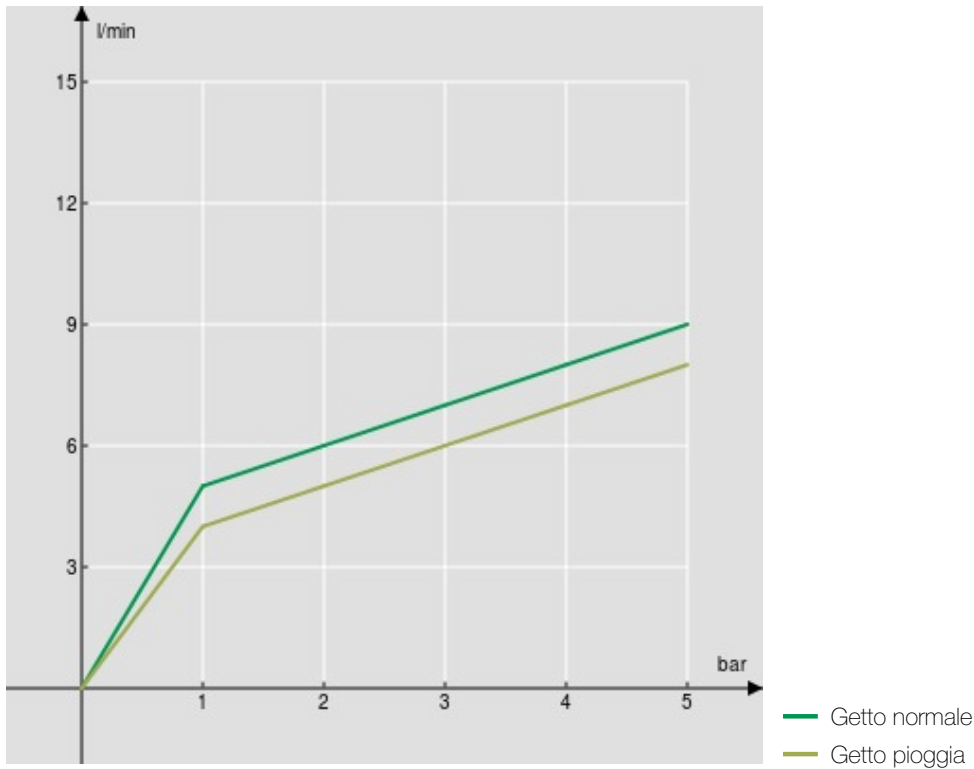

SPECIFICHE

Monocomando

Chrome

Bocca girevole 360°

Doccetta a 2 getti estraibile

Flessibili inox ø 3/8"

Imballo: 56,5 x 29 x 7,1 cm / 0,01163 m<sup>3</sup> / 3,15 kg

CERTIFICAZIONI

DIAGRAMMA DI PORTATA: ACQUA CALDA/FREDDA

DIAGRAMMA DI PORTATA: ACQUA MISCELATA