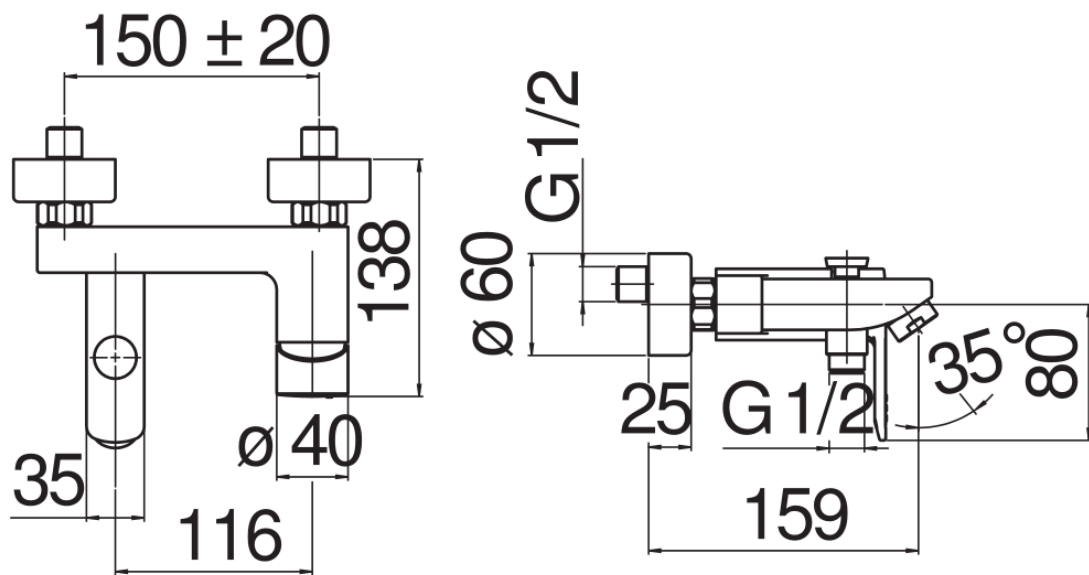

SPECIFICHE

Monocomando esterno

Chrome

Aeratore anticalcare M 28 x 1

Deviatore con ritorno automatico

Uscita ø 1/2"

Limitatore di portata con freno al 50%

Imballo: 22 x 15,5 x 15 cm / 0,00512 m<sup>3</sup> / 2,39 kg

CERTIFICAZIONI

DIAGRAMMA DI PORTATA: ACQUA CALDA/FREDDA

DIAGRAMMA DI PORTATA: ACQUA MISCELATA