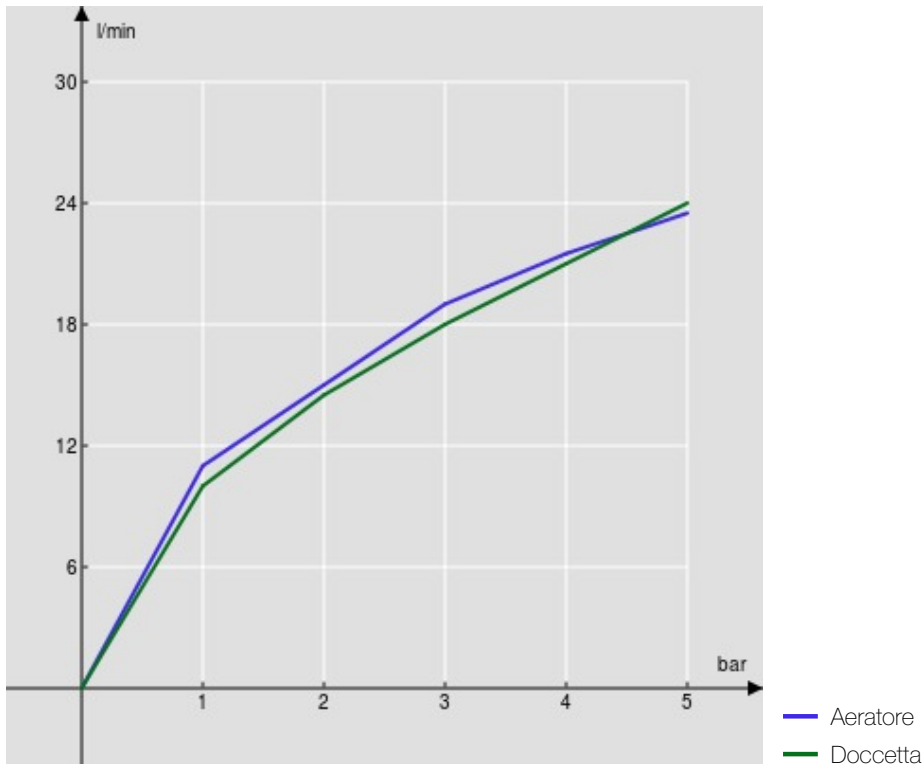

SPECIFICHE

Monocomando esterno

Chrome

Aeratore anticalcare M 28 x 1

Deviatore con ritorno automatico

Uscita ø 1/2"

Limitatore di portata con freno al 50%

Imballo: 22 x 15,5 x 15 cm / 0,00512 m<sup>3</sup> / 2,39 kg

CERTIFICAZIONI

DIAGRAMMA DI PORTATA: ACQUA CALDA/FREDDA

DIAGRAMMA DI PORTATA: ACQUA MISCELATA