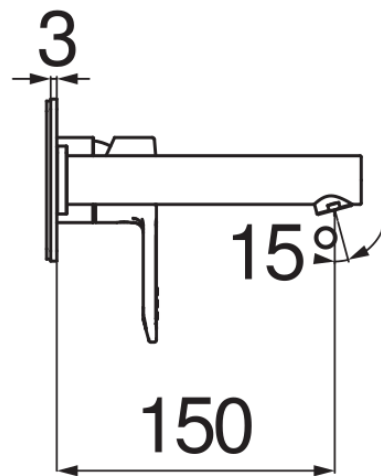

SPECIFICHE

Parte esterna monocomando a parete

Chrome

Aeratore anticalcare M 18 x 1

Lunghezza bocca 150 mm

Senza scarico

Limitatore di portata con freno al 50%

Imballo: 32 x 16,5 x 7 cm / 0,0037 m³ / 2 kg

CERTIFICAZIONI

DIAGRAMMA DI PORTATA: ACQUA CALDA/FREDDA

— Aeratore

DIAGRAMMA DI PORTATA: ACQUA MISCELATA

— Aeratore