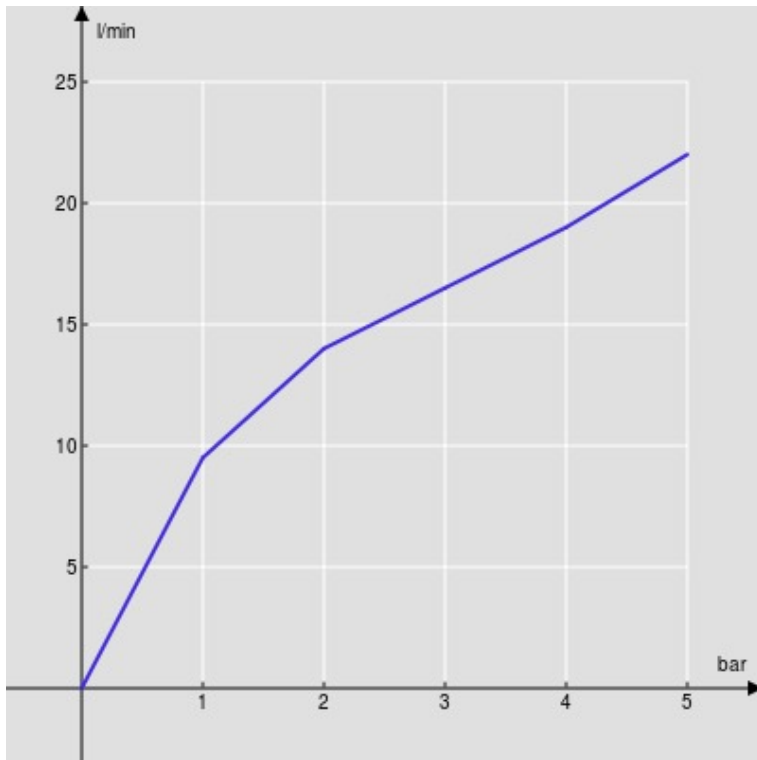

SPECIFICHE

Parte esterna monocomando a parete

Chrome

Aeratore anticalcare M 18 x 1

Lunghezza bocca 150 mm

Senza scarico

Limitatore di portata con freno al 50%

Imballo: 32 x 16,5 x 7 cm / 0,0037 m³ / 2 kg

CERTIFICAZIONI

DIAGRAMMA DI PORTATA: ACQUA CALDA/FREDDA

— Aeratore

DIAGRAMMA DI PORTATA: ACQUA MISCELATA

— Aeratore