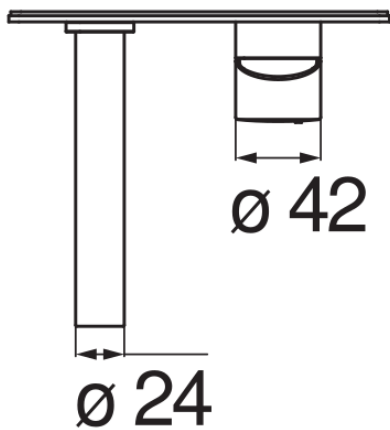

SPECIFICHE

Parte esterna monocomando a parete

Chrome

Aeratore anticalcare M 18 x 1

Lunghezza bocca 150 mm

Senza scarico

Limitatore di portata con freno al 50%

Imballo: 32 x 16,5 x 7 cm / 0,0037 m³ / 2 kg

CERTIFICAZIONI

DIAGRAMMA DI PORTATA: ACQUA CALDA/FREDDA

— Aeratore

DIAGRAMMA DI PORTATA: ACQUA MISCELATA

— Aeratore