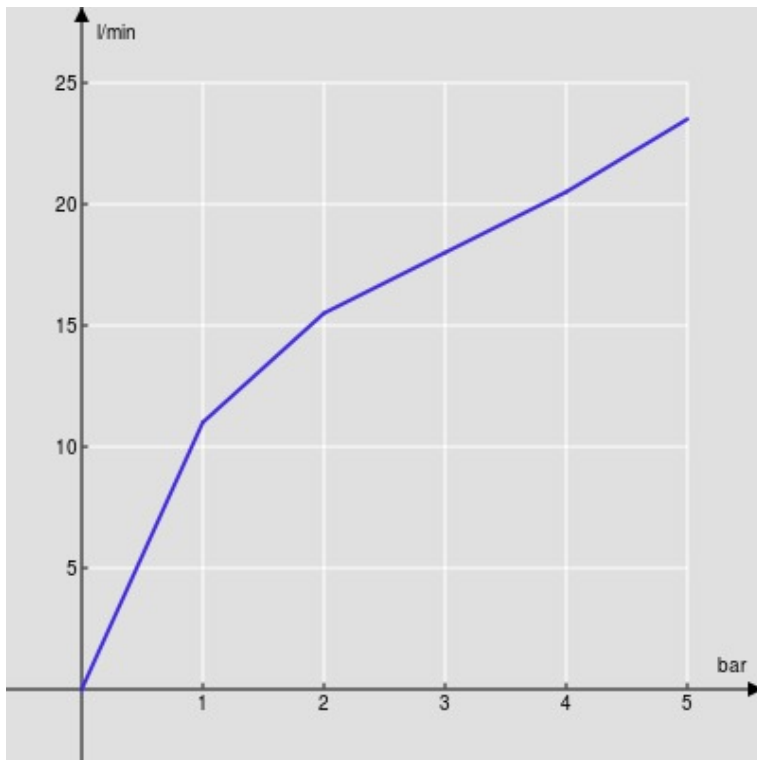

SPECIFICHE

Parte esterna monocomando a parete

Chrome

Aeratore anticalcare M 18 x 1

Lunghezza bocca 150 mm

Senza scarico

Limitatore di portata con freno al 50%

Imballo: 32 x 16,5 x 7 cm / 0,0037 m³ / 2 kg

CERTIFICAZIONI

DIAGRAMMA DI PORTATA: ACQUA CALDA/FREDDA

— Aeratore

DIAGRAMMA DI PORTATA: ACQUA MISCELATA

— Aeratore