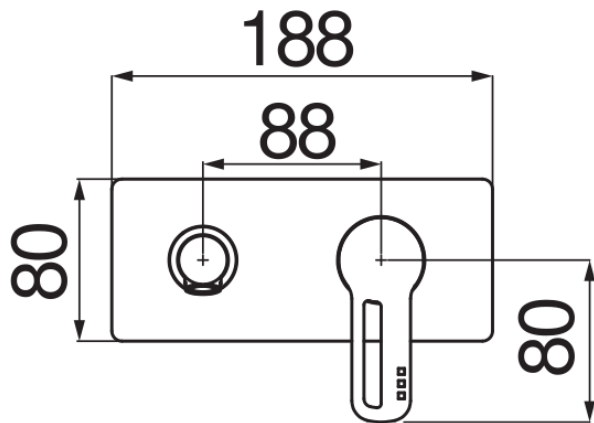

SPECIFICHE

Parte esterna monocomando a parete

Chrome

Aeratore anticalcare M 18 x 1

Lunghezza bocca 150 mm

Senza scarico

Limitatore di portata con freno al 50%

Imballo: 32 x 16,5 x 7 cm / 0,0037 m³ / 2 kg

CERTIFICAZIONI

DIAGRAMMA DI PORTATA: ACQUA CALDA/FREDDA

— Aeratore

DIAGRAMMA DI PORTATA: ACQUA MISCELATA

— Aeratore