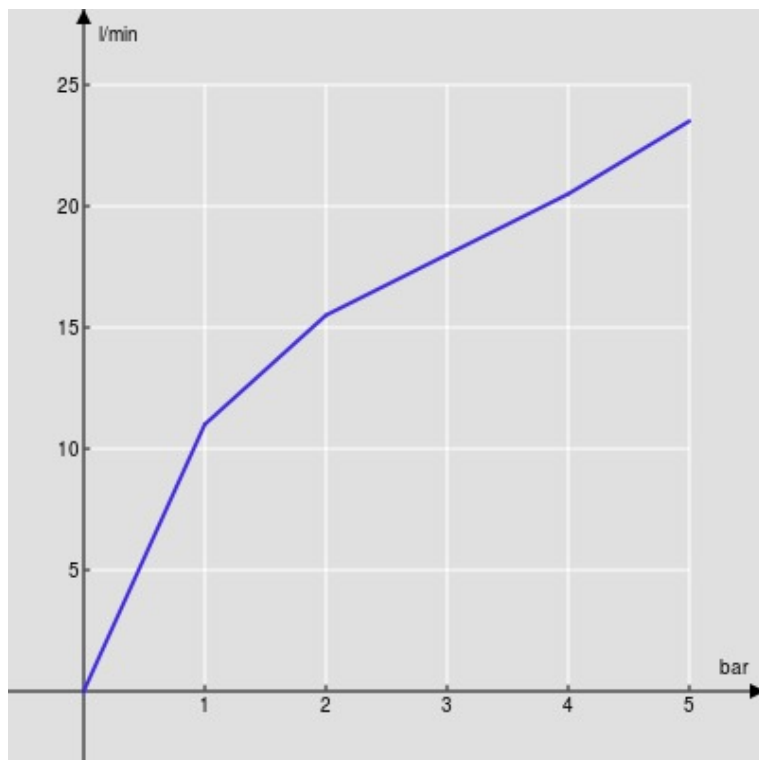

SPECIFICHE

Parte esterna monocomando a parete

Chrome

Aeratore anticalcare M 18 x 1

Lunghezza bocca 150 mm

Senza scarico

Limitatore di portata con freno al 50%

Imballo: 32 x 16,5 x 7 cm / 0,0037 m<sup>3</sup> / 1,8 kg

DIAGRAMMA DI PORTATA: ACQUA CALDA/FREDDA

— Aeratore

DIAGRAMMA DI PORTATA: ACQUA MISCELATA

— Aeratore