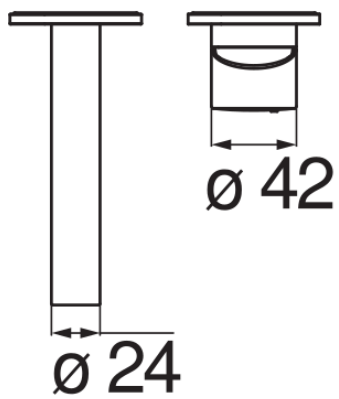

SPECIFICHE

Parte esterna monocomando a parete

Chrome

Aeratore anticalcare M 18 x 1

Lunghezza bocca 150 mm

Senza scarico

Limitatore di portata con freno al 50%

Imballo: 32 x 16,5 x 7 cm / 0,0037 m<sup>3</sup> / 1,8 kg

DIAGRAMMA DI PORTATA: ACQUA CALDA/FREDDA

— Aeratore

DIAGRAMMA DI PORTATA: ACQUA MISCELATA

— Aeratore