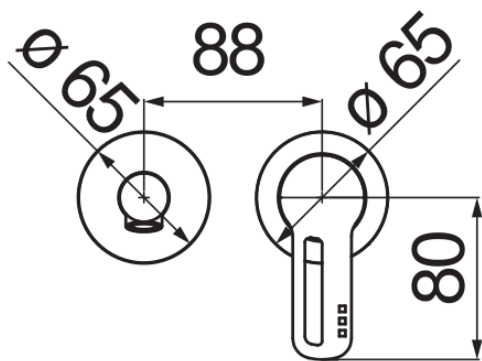

SPECIFICHE

Parte esterna monocomando a parete

Chrome

Aeratore anticalcare M 18 x 1

Lunghezza bocca 150 mm

Senza scarico

Limitatore di portata con freno al 50%

Imballo: 32 x 16,5 x 7 cm / 0,0037 m<sup>3</sup> / 1,8 kg

DIAGRAMMA DI PORTATA: ACQUA CALDA/FREDDA

— Aeratore

DIAGRAMMA DI PORTATA: ACQUA MISCELATA

— Aeratore