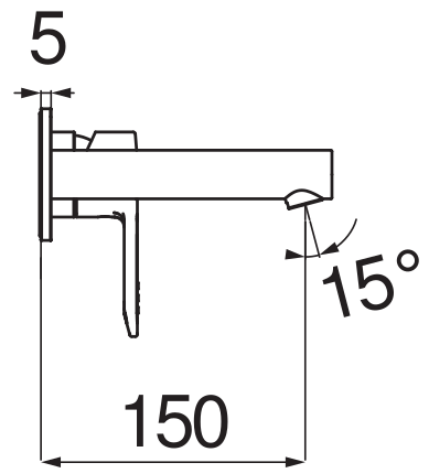

SPECIFICHE

Parte esterna monocomando a parete

Chrome

Aeratore anticalcare M 18 x 1

Lunghezza bocca 150 mm

Senza scarico

Limitatore di portata con freno al 50%

Imballo: 32 x 16,5 x 7 cm / 0,0037 m<sup>3</sup> / 1,8 kg

DIAGRAMMA DI PORTATA: ACQUA CALDA/FREDDA

— Aeratore

DIAGRAMMA DI PORTATA: ACQUA MISCELATA

— Aeratore