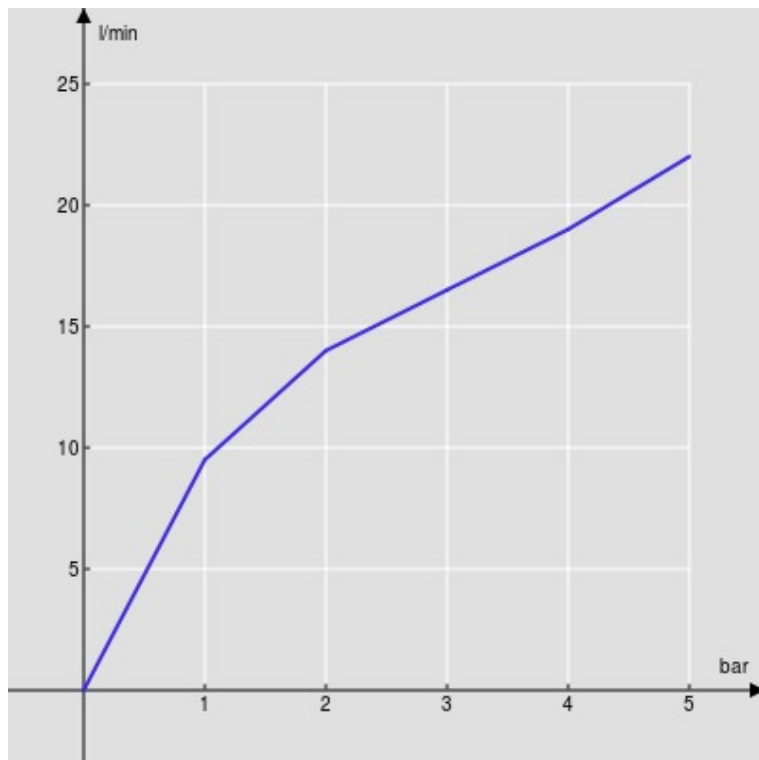

SPECIFICHE

Parte esterna monocomando a parete

Chrome

Aeratore anticalcare M 18 x 1

Lunghezza bocca 150 mm

Senza scarico

Limitatore di portata con freno al 50%

Imballo: 32 x 16,5 x 7 cm / 0,0037 m<sup>3</sup> / 1,8 kg

DIAGRAMMA DI PORTATA: ACQUA CALDA/FREDDA

— Aeratore

DIAGRAMMA DI PORTATA: ACQUA MISCELATA

— Aeratore