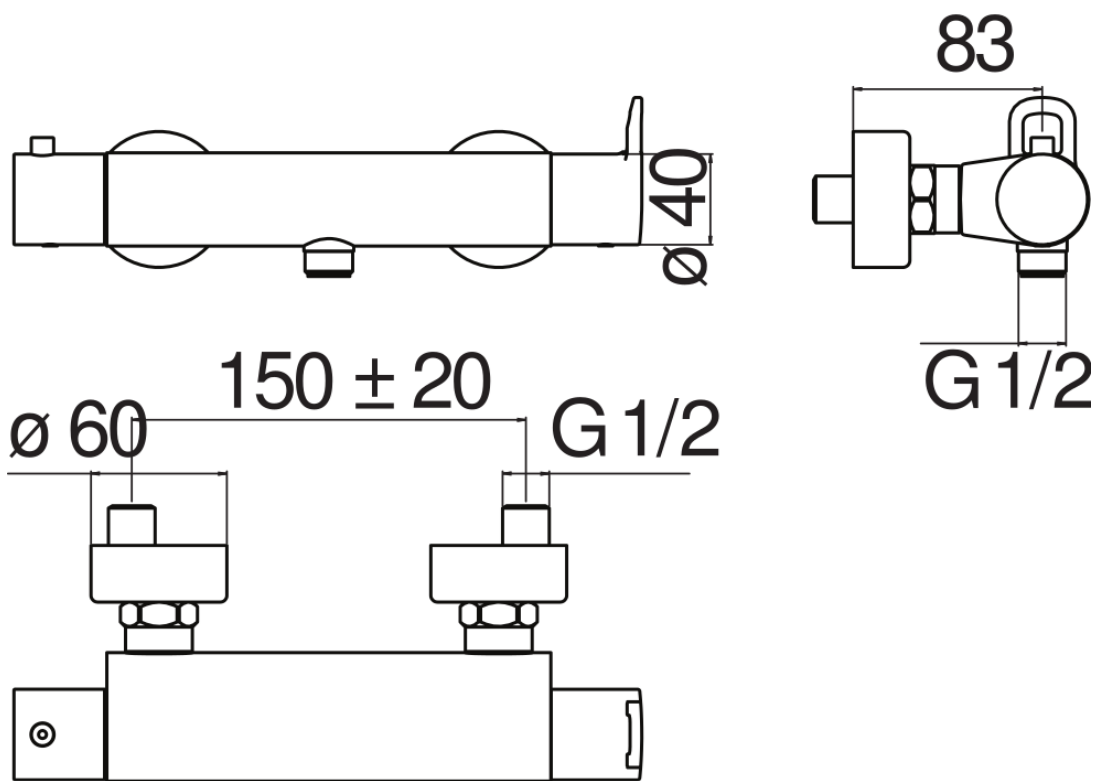

SPECIFICHE

Termostatico esterno

Chrome

Blocco di sicurezza 38° C

Valvole antiritorno

Uscita ø 1/2"

Filtri di ricambio cartuccia inclusi nella confezione

Imballo: 32 x 16,5 x 7 cm / 0,0037 m³ / 2,6 kg

CERTIFICAZIONI

DIAGRAMMA DI PORTATA: ACQUA CALDA/FREDDA

DIAGRAMMA DI PORTATA: ACQUA MISCELATA