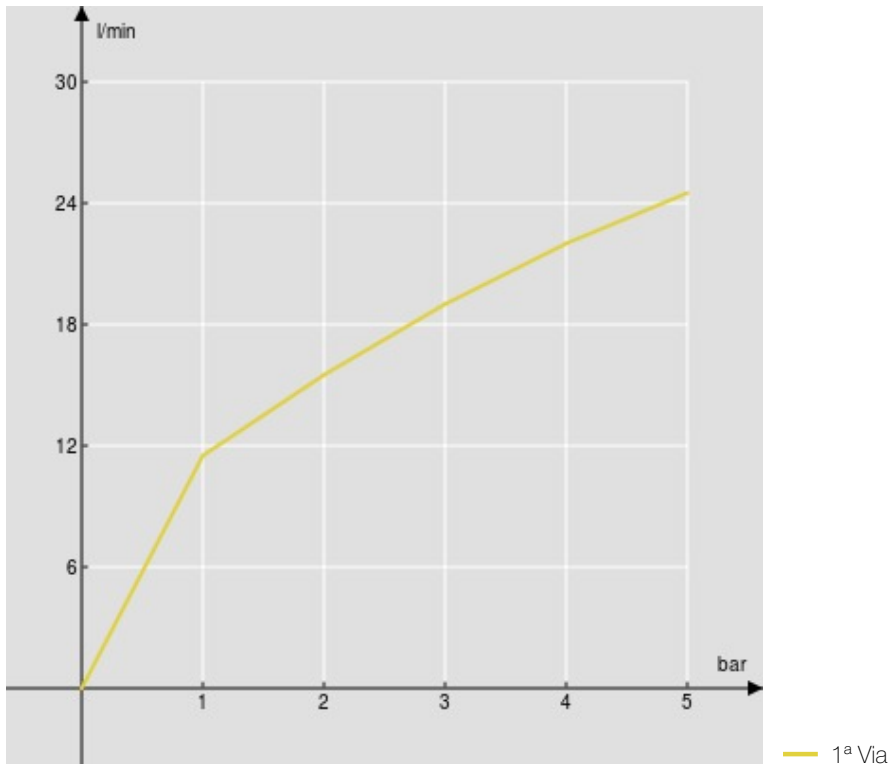

SPECIFICHE

Termostatico esterno

Chrome

Blocco di sicurezza 38° C

Valvole antiritorno

Uscita ø 1/2"

Filtri di ricambio cartuccia inclusi nella confezione

Imballo: 32 x 16,5 x 7 cm / 0,0037 m³ / 2,6 kg

CERTIFICAZIONI

DIAGRAMMA DI PORTATA: ACQUA CALDA/FREDDA

DIAGRAMMA DI PORTATA: ACQUA MISCELATA