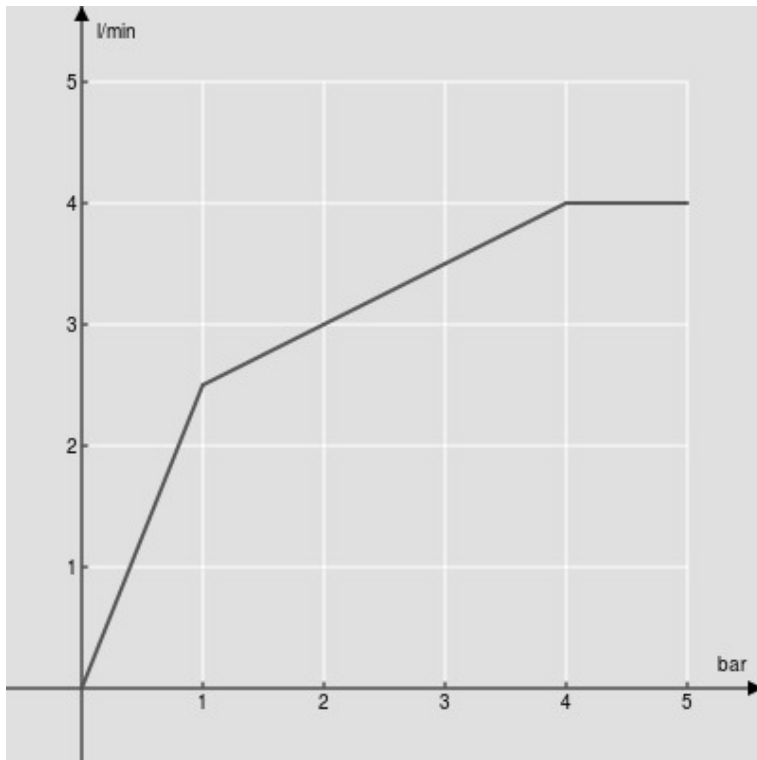

SPECIFICHE

Monocomando a bacinella con bocca a cascata

Chrome

Scarico 1 1/4" push

Flessibili inox ø 3/8"

Limitatore di portata con freno al 50%

Imballo: 56,5 x 29 x 7,1 cm / 0,01163 m<sup>3</sup> / 2,98 kg

CERTIFICAZIONI

DIAGRAMMA DI PORTATA: ACQUA CALDA/FREDDA

— Bocca a cascata

DIAGRAMMA DI PORTATA: ACQUA MISCELATA

— Bocca a cascata