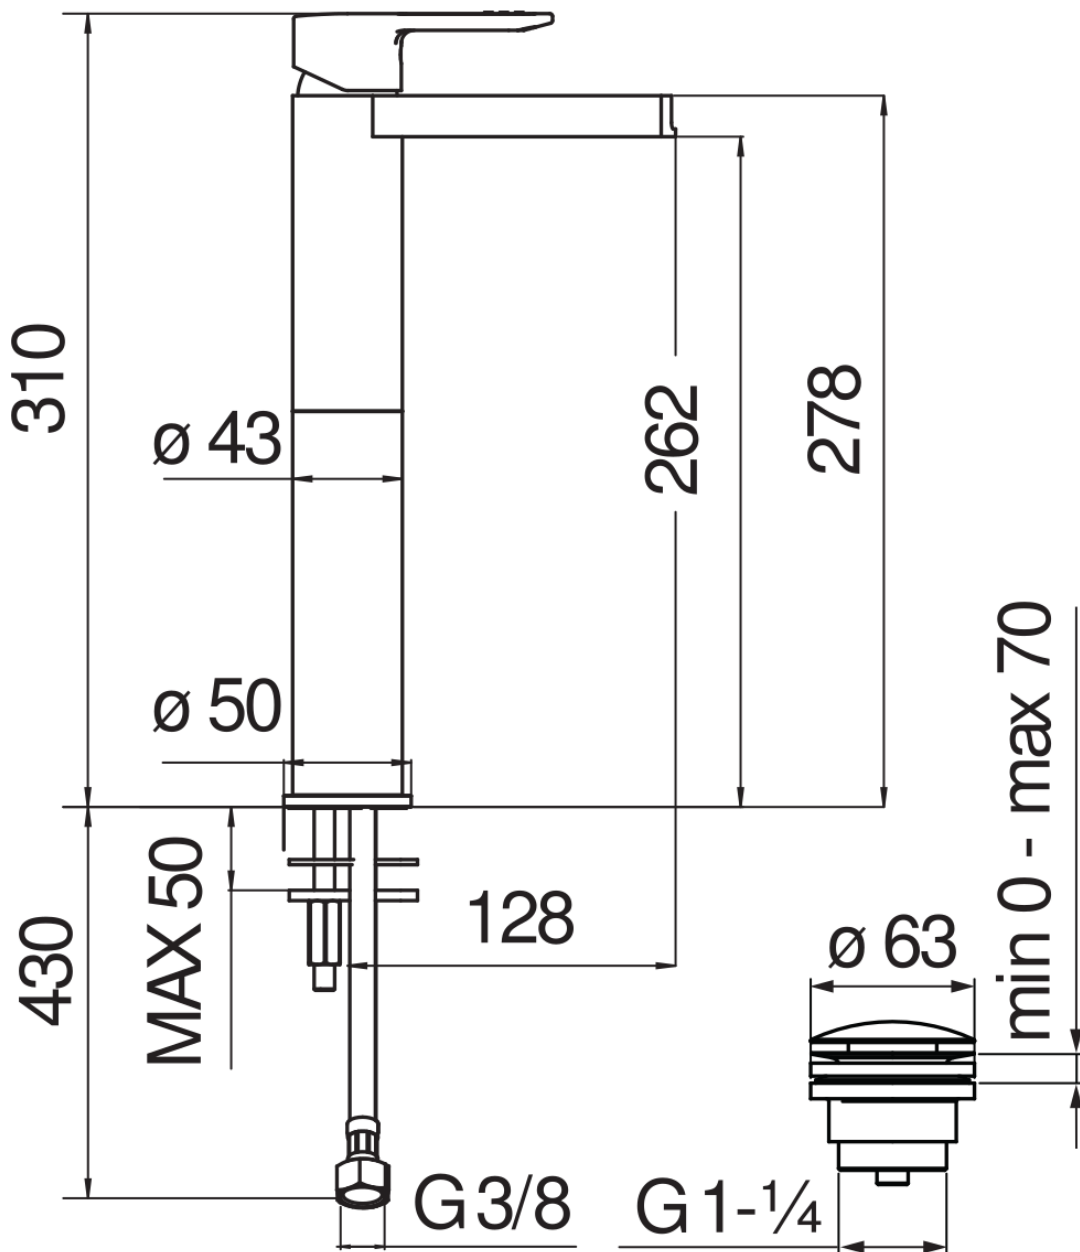

SPECIFICHE

Monocomando a bacinella con bocca a cascata

Chrome

Scarico 1 1/4" push

Flessibili inox ø 3/8"

Limitatore di portata con freno al 50%

Imballo: 56,5 x 29 x 7,1 cm / 0,01163 m<sup>3</sup> / 2,98 kg

CERTIFICAZIONI

DIAGRAMMA DI PORTATA: ACQUA CALDA/FREDDA

— Bocca a cascata

DIAGRAMMA DI PORTATA: ACQUA MISCELATA

— Bocca a cascata