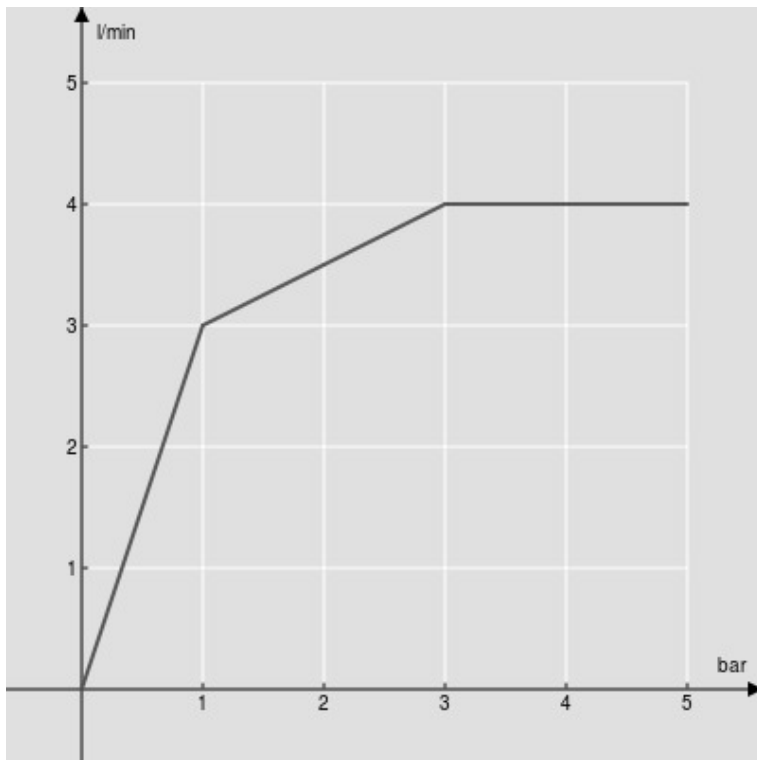

SPECIFICHE

Monocomando a bacinella con bocca a cascata

Chrome

Scarico 1 1/4" push

Flessibili inox ø 3/8"

Limitatore di portata con freno al 50%

Imballo: 56,5 x 29 x 7,1 cm / 0,01163 m<sup>3</sup> / 2,98 kg

CERTIFICAZIONI

DIAGRAMMA DI PORTATA: ACQUA CALDA/FREDDA

— Bocca a cascata

DIAGRAMMA DI PORTATA: ACQUA MISCELATA

— Bocca a cascata