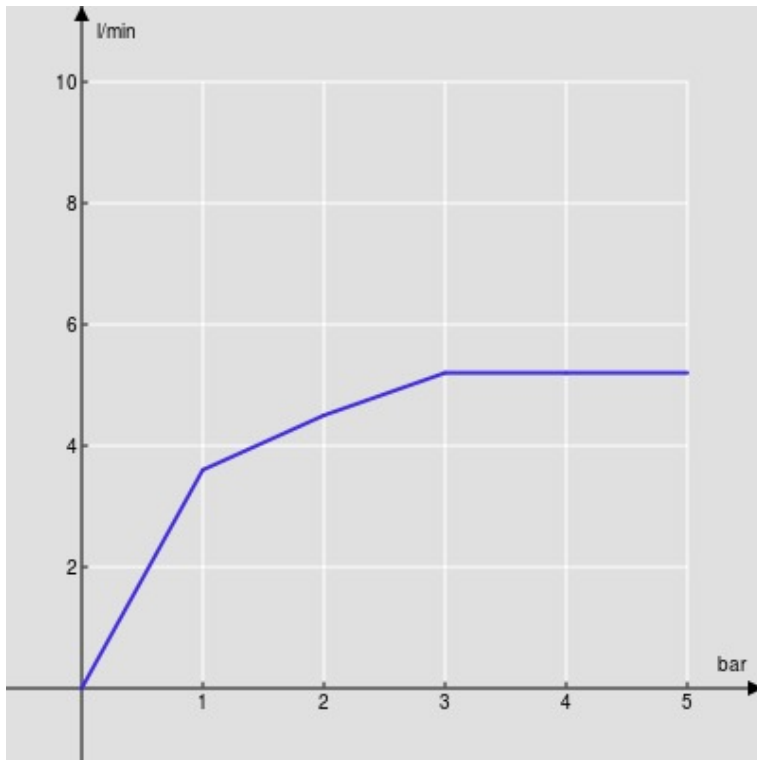

SPECIFICHE

Monocomando a risparmio idrico ed energetico

Chrome

Aeratore anticalcare M 24 x 1, portata 5 l/min

Senza scarico

Flessibili inox ø 3/8"

Limitatore di energia con apertura in acqua fredda

Imballo: 41,2 x 16,4 x 7,1 cm / 0,004797 m<sup>3</sup> / 1,68 kg

DIAGRAMMA DI PORTATA: ACQUA CALDA/FREDDA

— Aeratore

DIAGRAMMA DI PORTATA: ACQUA MISCELATA

— Aeratore