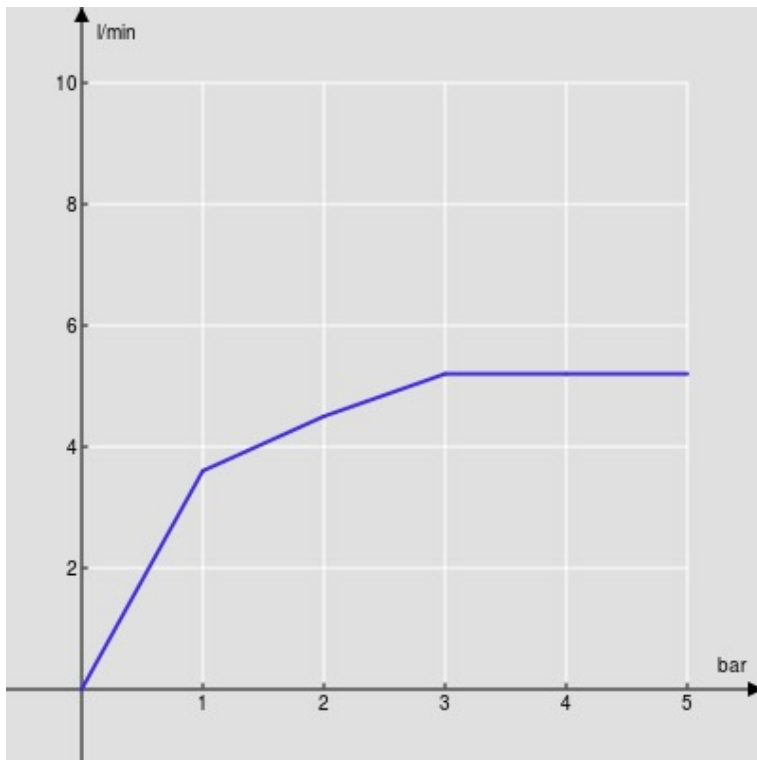

SPECIFICHE

Monocomando a risparmio idrico ed energetico

Chrome

Aeratore anticalcare M 24 x 1, portata 5 l/min

Senza scarico

Flessibili inox ø 3/8"

Limitatore di energia con apertura in acqua fredda

Imballo: 41,2 x 16,4 x 7,1 cm / 0,004797 m<sup>3</sup> / 1,68 kg

DIAGRAMMA DI PORTATA: ACQUA CALDA/FREDDA

— Aeratore

DIAGRAMMA DI PORTATA: ACQUA MISCELATA

— Aeratore