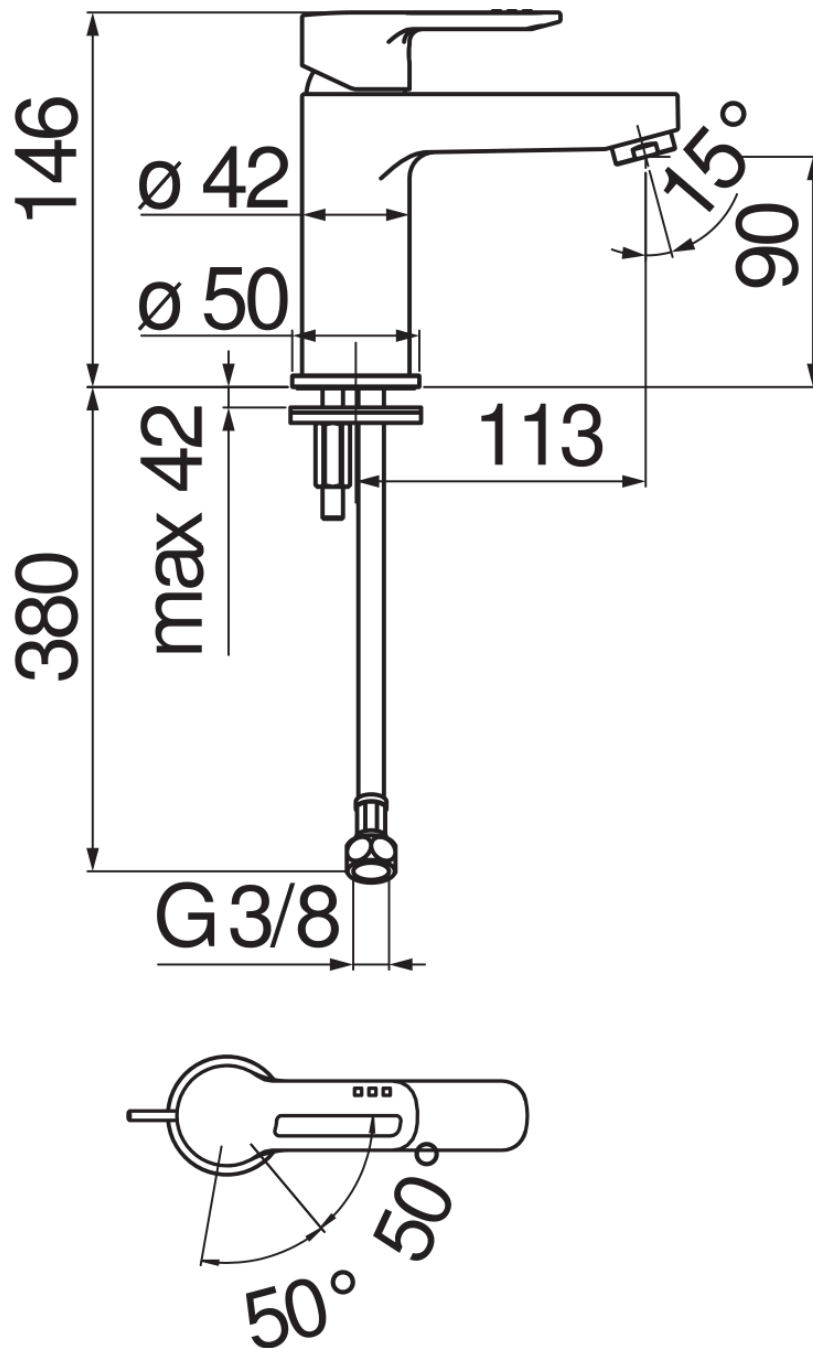

SPECIFICHE

Monocomando a risparmio idrico ed energetico

Chrome

Aeratore anticalcare M 24 x 1, portata 5 l/min

Senza scarico

Flessibili inox ø 3/8"

Limitatore di energia con apertura in acqua fredda

Imballo: 41,2 x 16,4 x 7,1 cm / 0,004797 m<sup>3</sup> / 1,68 kg

DIAGRAMMA DI PORTATA: ACQUA CALDA/FREDDA

— Aeratore

DIAGRAMMA DI PORTATA: ACQUA MISCELATA

— Aeratore