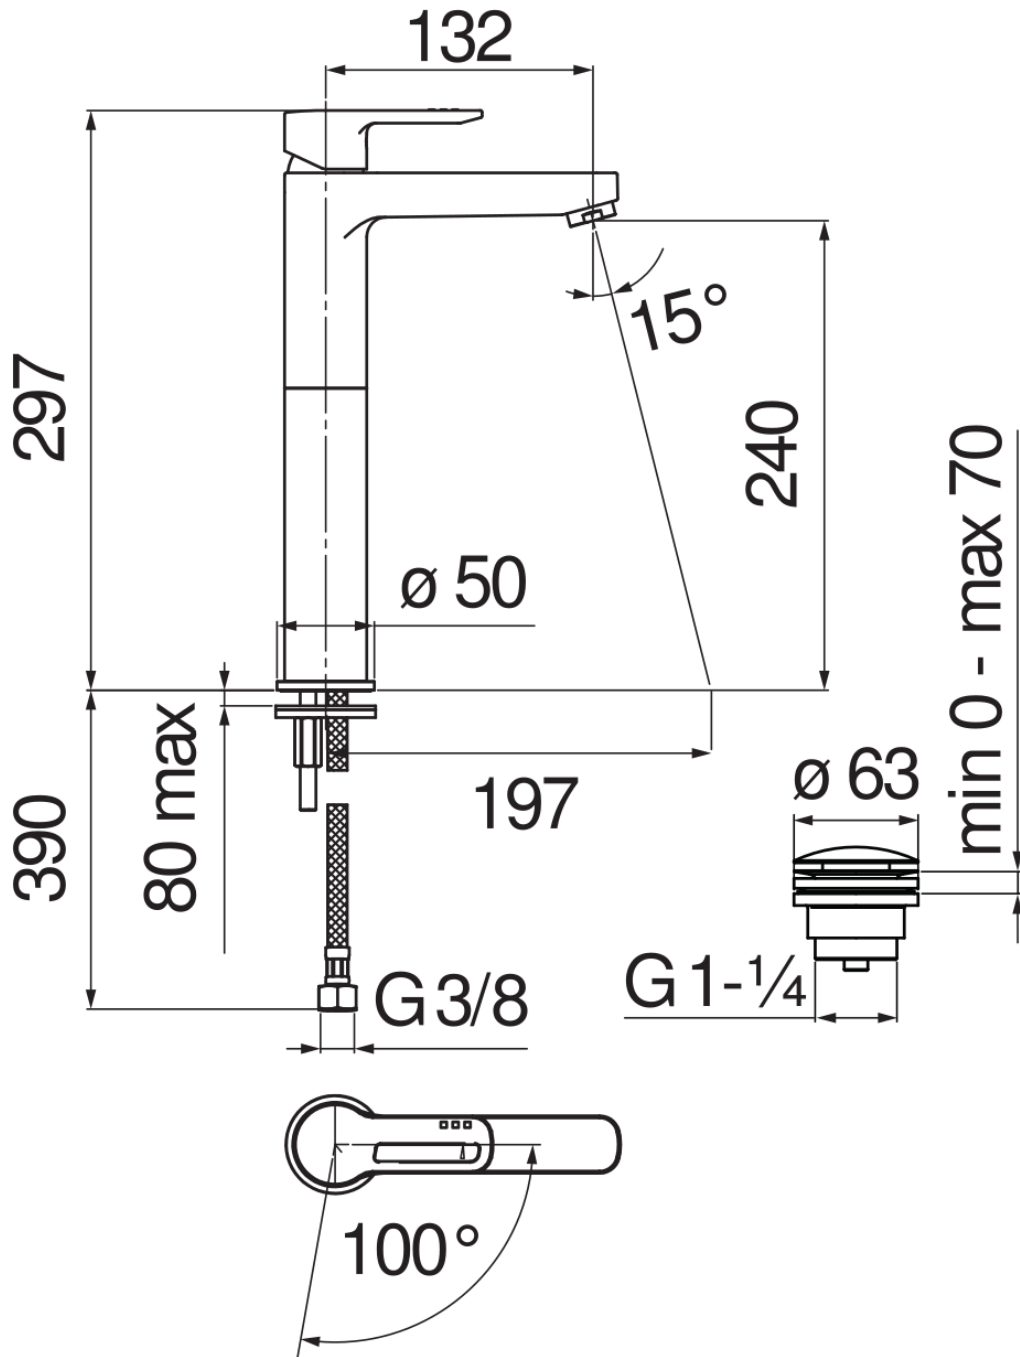

SPECIFICHE

Monocomando a bacinella a risparmio idrico ed energetico

Chrome

Aeratore anticalcare M 24 x 1, portata 5 l/min

Scarico 1 1/4" push

Flessibili inox ø 3/8"

Limitatore di energia con apertura in acqua fredda

Imballo: 41,5 x 16 x 7,5 cm / 0,00498 m³ / 2,54 kg

DIAGRAMMA DI PORTATA: ACQUA CALDA/FREDDA

— Aeratore

DIAGRAMMA DI PORTATA: ACQUA MISCELATA

— Aeratore