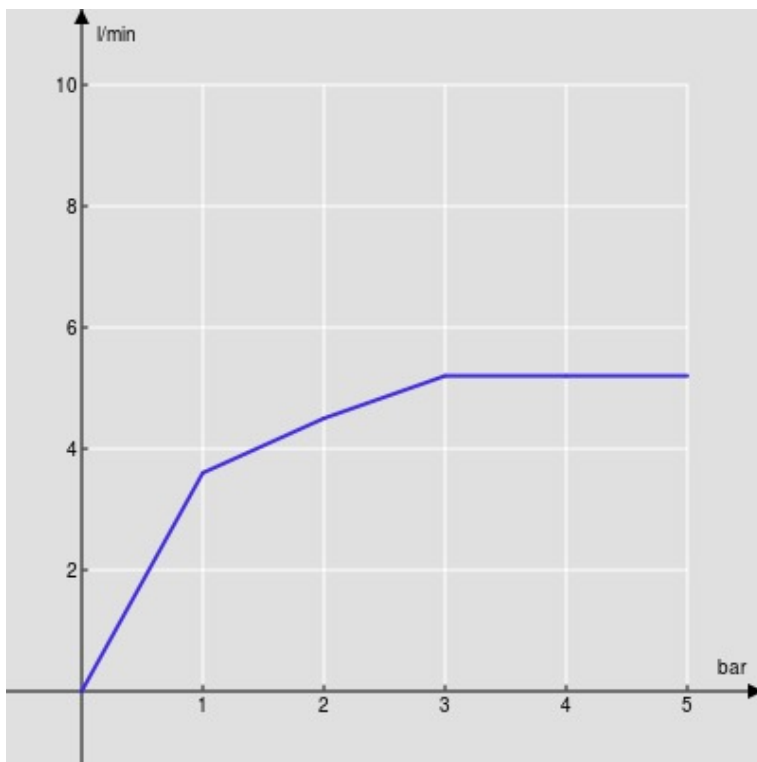

SPECIFICHE

Monocomando a bacinella a risparmio idrico ed energetico

Chrome

Aeratore anticalcare M 24 x 1, portata 5 l/min

Scarico 1 1/4" push

Flessibili inox ø 3/8"

Limitatore di energia con apertura in acqua fredda

Imballo: 41,5 x 16 x 7,5 cm / 0,00498 m³ / 2,54 kg

DIAGRAMMA DI PORTATA: ACQUA CALDA/FREDDA

— Aeratore

DIAGRAMMA DI PORTATA: ACQUA MISCELATA

— Aeratore