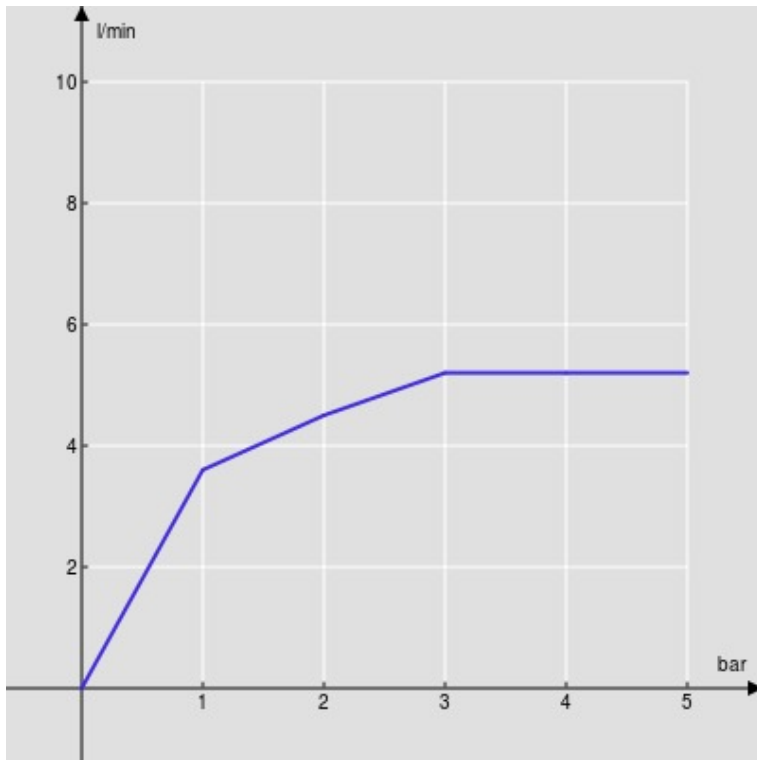

SPECIFICHE

Monocomando a bacinella a risparmio idrico ed energetico

Chrome

Aeratore anticalcare M 24 x 1, portata 5 l/min

Scarico 1 1/4" push

Flessibili inox ø 3/8"

Limitatore di energia con apertura in acqua fredda

Imballo: 41,5 x 16 x 7,5 cm / 0,00498 m³ / 2,54 kg

DIAGRAMMA DI PORTATA: ACQUA CALDA/FREDDA

— Aeratore

DIAGRAMMA DI PORTATA: ACQUA MISCELATA

— Aeratore