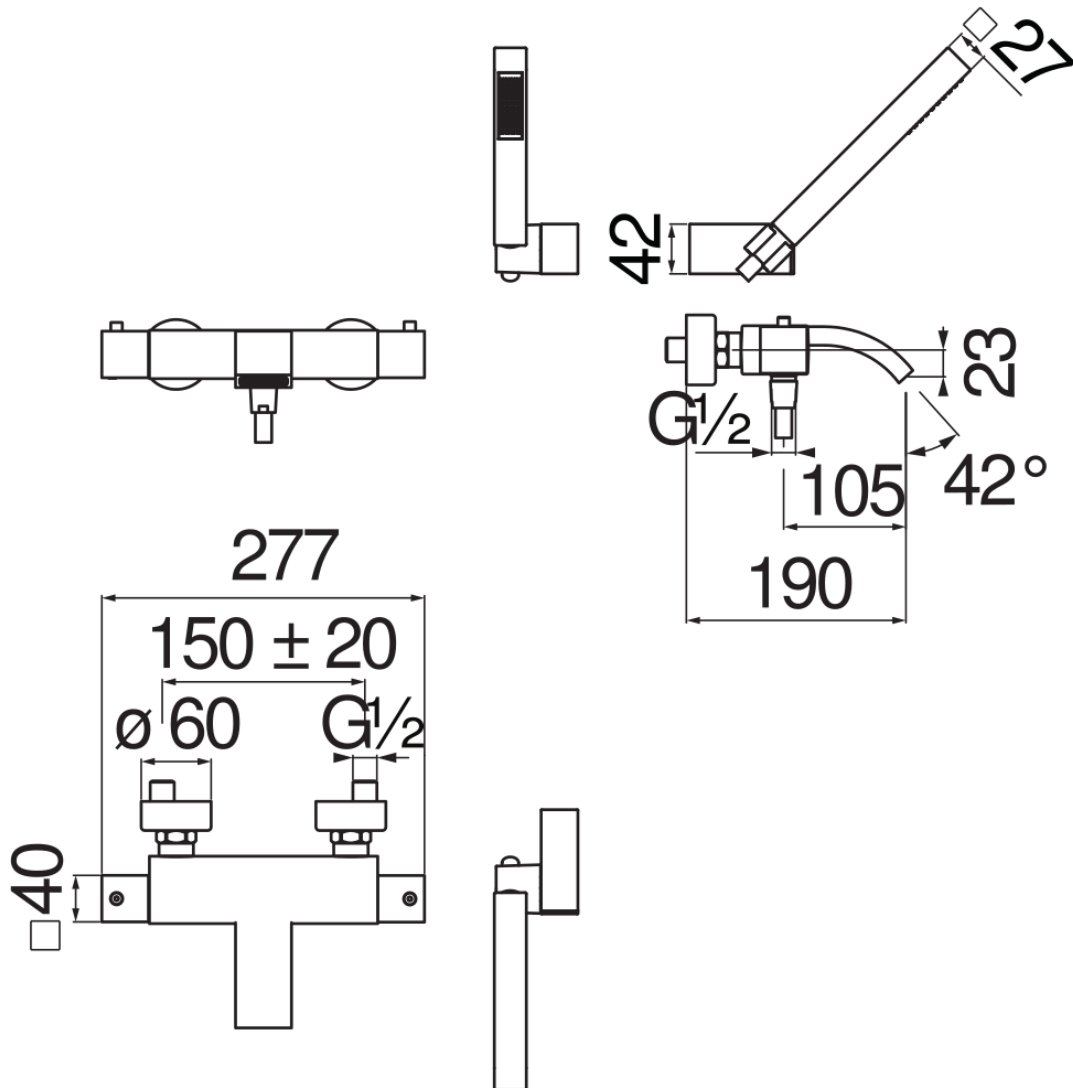

SPECIFICHE

Termostatico esterno con set doccia
Chrome
Blocco di sicurezza 38° C
Valvole antiritorno
Aeratore anticalcare
Supporto doccetta orientabile
Doccetta monogetto e flessibile 150 cm
Filtri di ricambio cartuccia inclusi nella confezione
Imballo: 37,1 x 23,7 x 11 cm / 0,00967 m³ / 3,97 kg

CERTIFICAZIONI

DIAGRAMMA DI PORTATA: ACQUA CALDA/FREDDA

DIAGRAMMA DI PORTATA: ACQUA MISCELATA