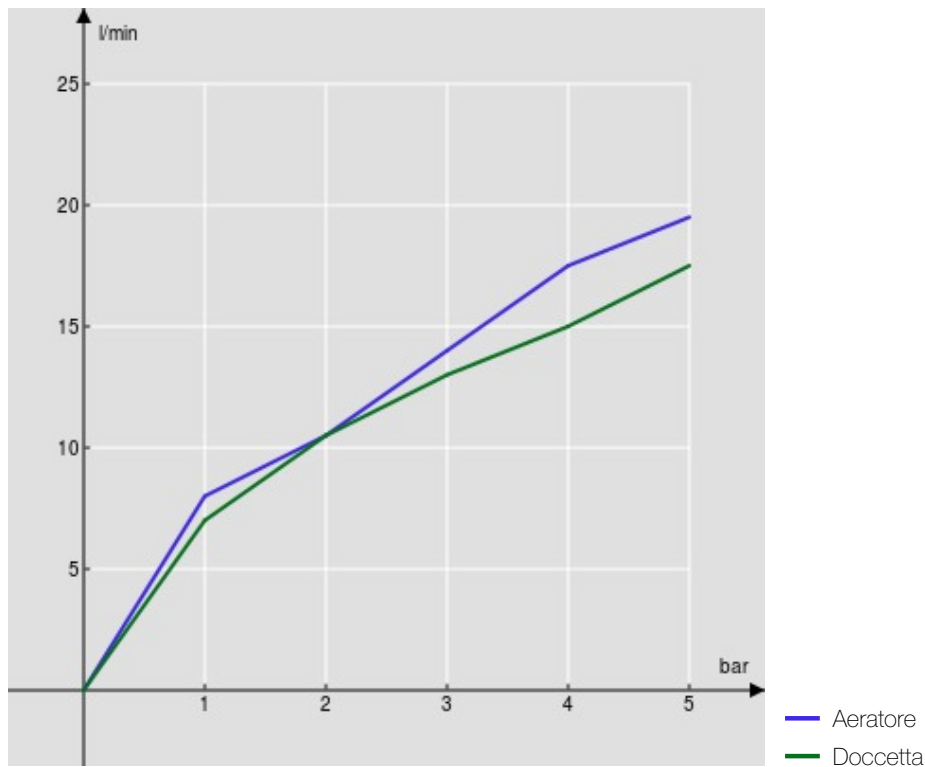

SPECIFICHE

Termostatico esterno con set doccia
Chrome
Blocco di sicurezza 38° C
Valvole antiritorno
Aeratore anticalcare
Supporto doccetta orientabile
Doccetta monogetto e flessibile 150 cm
Filtri di ricambio cartuccia inclusi nella confezione
Imballo: 37,1 x 23,7 x 11 cm / 0,00967 m³ / 3,97 kg

CERTIFICAZIONI

DIAGRAMMA DI PORTATA: ACQUA CALDA/FREDDA

DIAGRAMMA DI PORTATA: ACQUA MISCELATA