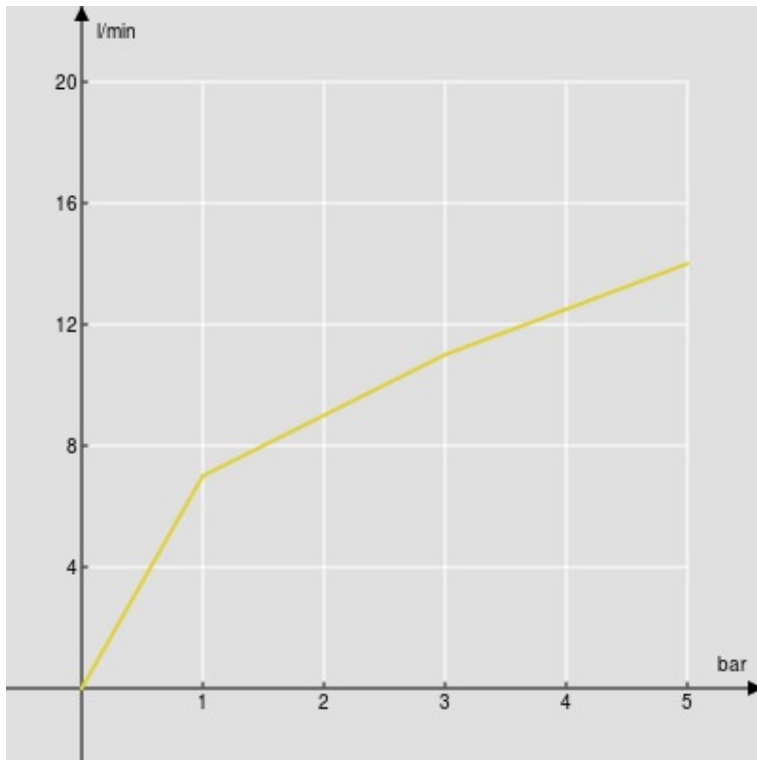

SPECIFICHE

Termostatico esterno

Chrome

Blocco di sicurezza 38° C

Valvoline antiritorno

Uscita ø 1/2"

Filtri di ricambio cartuccia inclusi nella confezione

Imballo: 24 x 25 x 8 cm / 0,0048 m³ / 3 kg

CERTIFICAZIONI

DIAGRAMMA DI PORTATA: ACQUA CALDA/FREDDA

— 1ª Via

DIAGRAMMA DI PORTATA: ACQUA MISCELATA

— 1ª Via