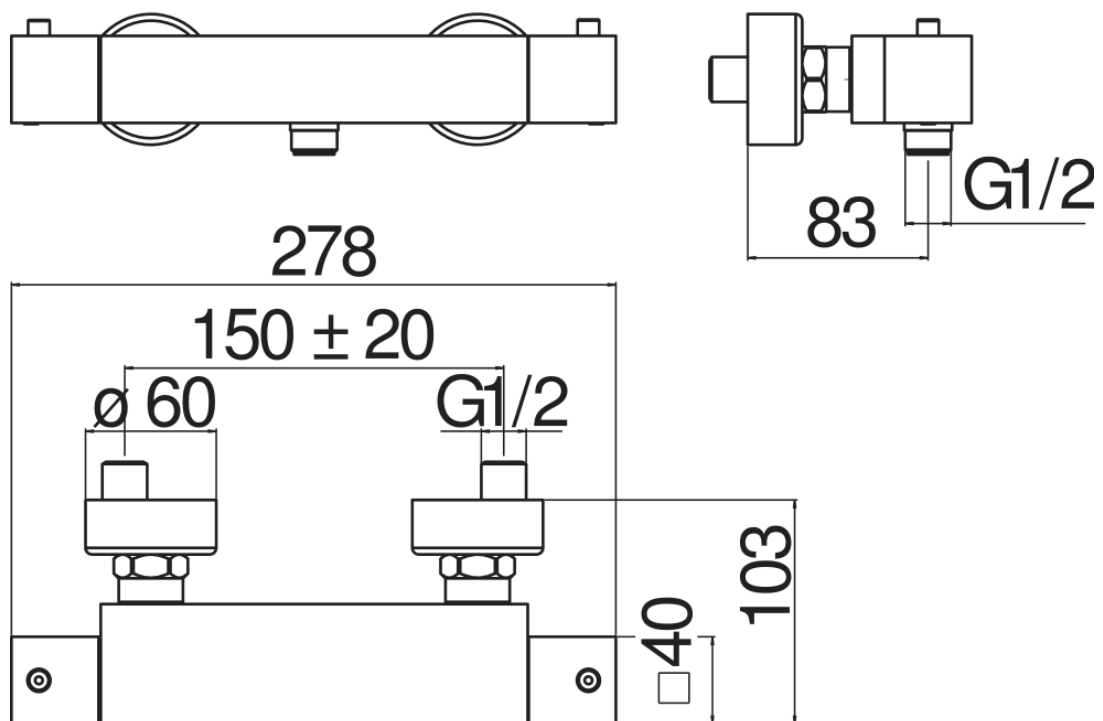

SPECIFICHE

Termostatico esterno

Chrome

Blocco di sicurezza 38° C

Valvoline antiritorno

Uscita ø 1/2"

Filtri di ricambio cartuccia inclusi nella confezione

Imballo: 24 x 25 x 8 cm / 0,0048 m³ / 3 kg

CERTIFICAZIONI

DIAGRAMMA DI PORTATA: ACQUA CALDA/FREDDA

— 1ª Via

DIAGRAMMA DI PORTATA: ACQUA MISCELATA

— 1ª Via