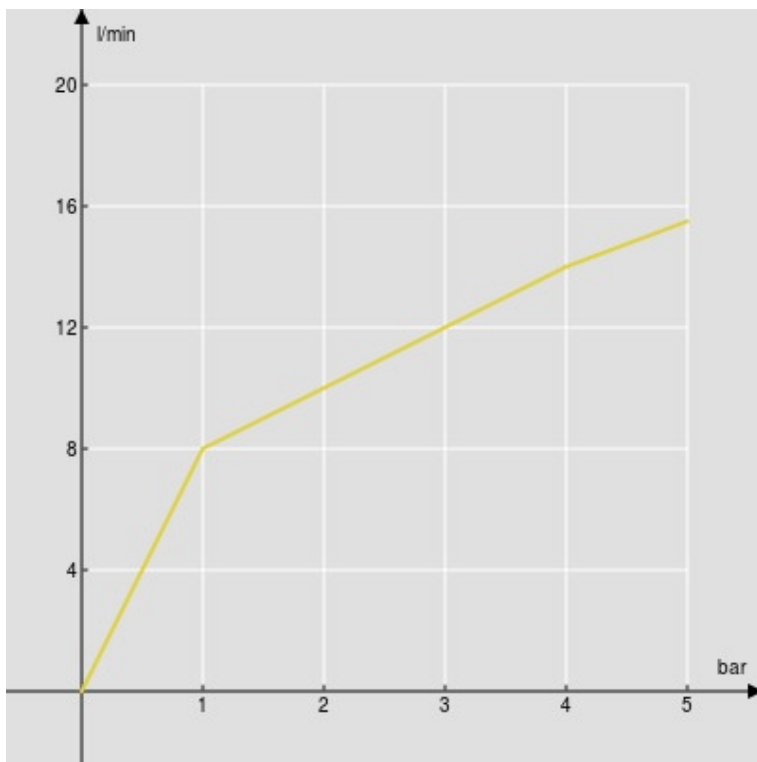

SPECIFICHE

Termostatico esterno

Chrome

Blocco di sicurezza 38° C

Valvoline antiritorno

Uscita ø 1/2"

Filtri di ricambio cartuccia inclusi nella confezione

Imballo: 24 x 25 x 8 cm / 0,0048 m³ / 3 kg

CERTIFICAZIONI

DIAGRAMMA DI PORTATA: ACQUA CALDA/FREDDA

— 1ª Via

DIAGRAMMA DI PORTATA: ACQUA MISCELATA

— 1ª Via