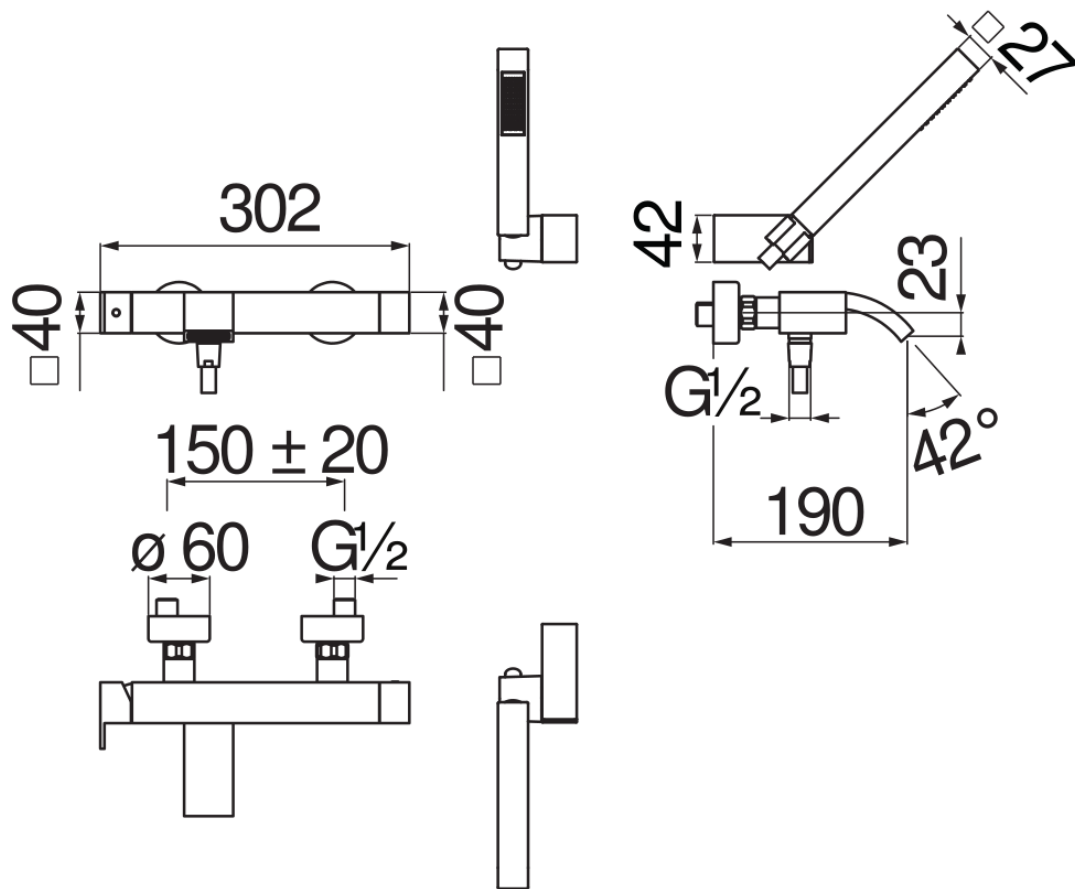

SPECIFICHE

Monocomando esterno con set doccia

Chrome

Aeratore anticalcare

Supporto doccetta orientabile

Doccetta monogetto e flessibile 150 cm

Limitatore di portata con freno al 50%

Imballo: 37,1 x 23,7 x 11 cm / 0,00967 m<sup>3</sup> / 4,87 kg

DIAGRAMMA DI PORTATA: ACQUA CALDA/FREDDA

DIAGRAMMA DI PORTATA: ACQUA MISCELATA