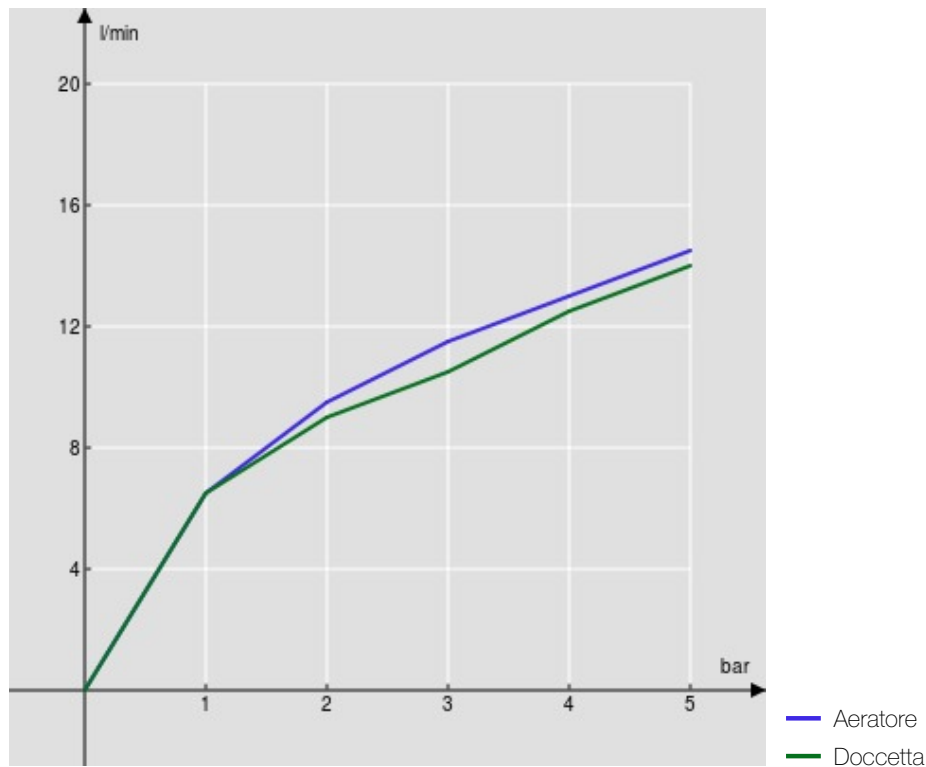

SPECIFICHE

Monocomando esterno con set doccia

Chrome

Aeratore anticalcare

Supporto doccetta orientabile

Doccetta monogetto e flessibile 150 cm

Limitatore di portata con freno al 50%

Imballo: 37,1 x 23,7 x 11 cm / 0,00967 m<sup>3</sup> / 4,87 kg

DIAGRAMMA DI PORTATA: ACQUA CALDA/FREDDA

DIAGRAMMA DI PORTATA: ACQUA MISCELATA