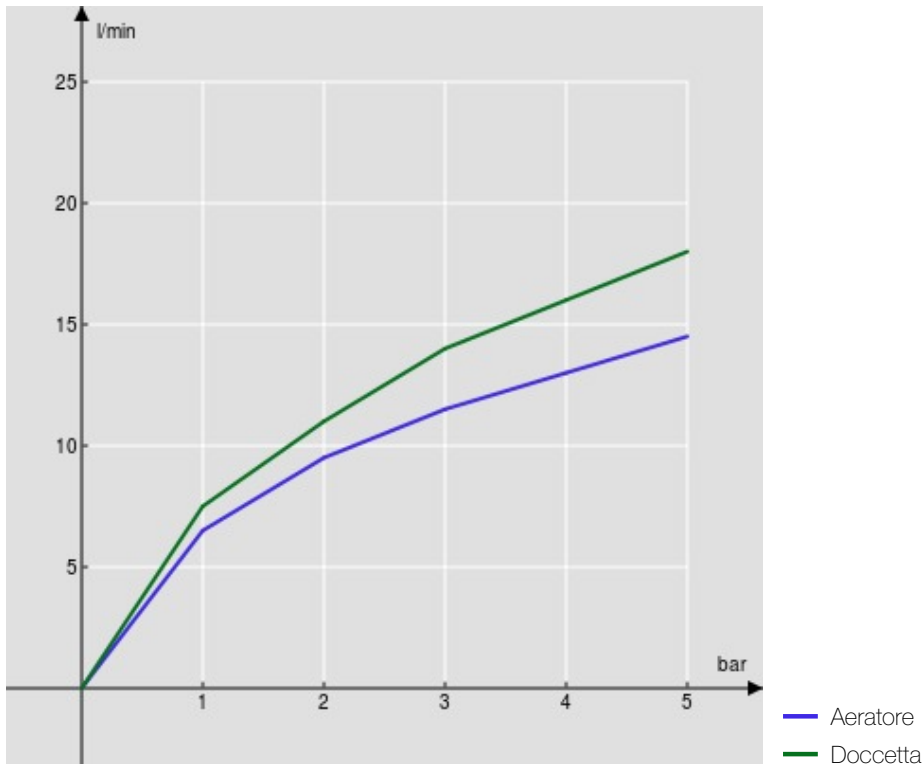

SPECIFICHE

Monocomando esterno

Chrome

Aeratore anticalcare

Uscita \varnothing 1/2"

Limitatore di portata con freno al 50%

Imballo: 37,1 x 23,7 x 11 cm / 0,009672 m³ / 4,45 kg

CERTIFICAZIONI

DIAGRAMMA DI PORTATA: ACQUA CALDA/FREDDA

DIAGRAMMA DI PORTATA: ACQUA MISCELATA