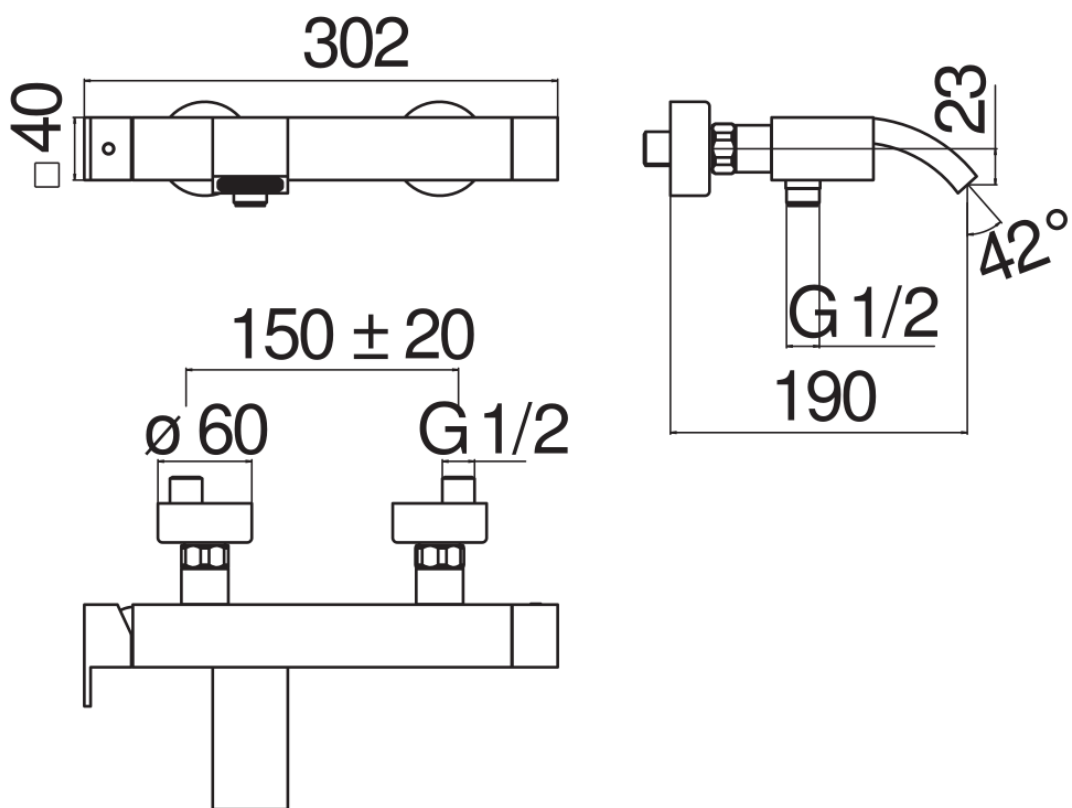

SPECIFICHE

Monocomando esterno

Chrome

Aeratore anticalcare

Uscita \varnothing 1/2"

Limitatore di portata con freno al 50%

Imballo: 37,1 x 23,7 x 11 cm / 0,009672 m³ / 4,45 kg

CERTIFICAZIONI

DIAGRAMMA DI PORTATA: ACQUA CALDA/FREDDA

DIAGRAMMA DI PORTATA: ACQUA MISCELATA