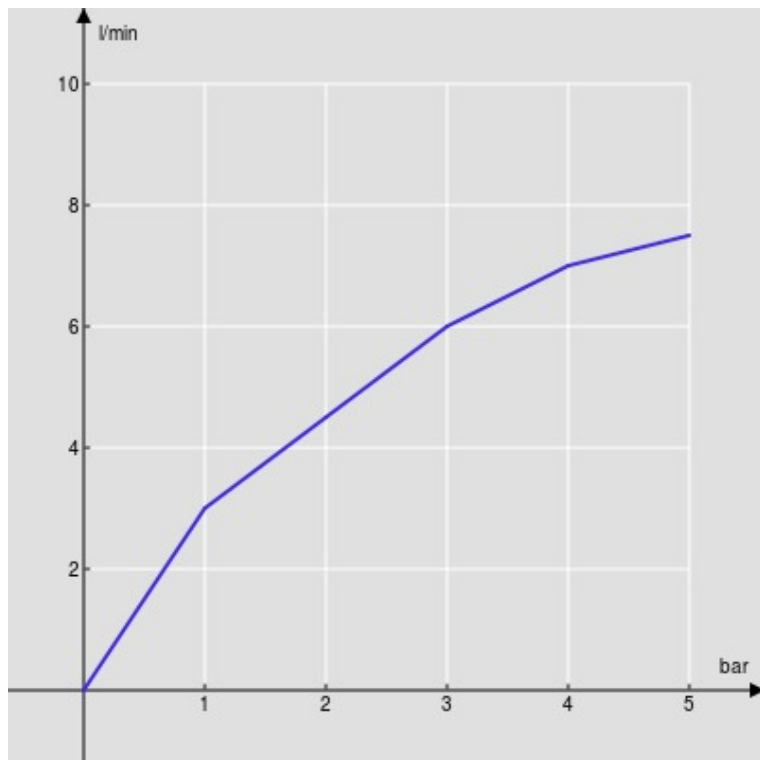

SPECIFICHE

Monocomando

Chrome

Aeratore anticalcare

Scarico 1 1/4" con sistema brevettato SNAP

Flessibili inox  $\varnothing$  3/8"

Limitatore di portata con freno al 50%

Imballo: 41 x 21 x 7 cm / 0,006027 m<sup>3</sup> / 2,29 kg

CERTIFICAZIONI

DIAGRAMMA DI PORTATA: ACQUA CALDA/FREDDA

— Aeratore

DIAGRAMMA DI PORTATA: ACQUA MISCELATA

— Aeratore