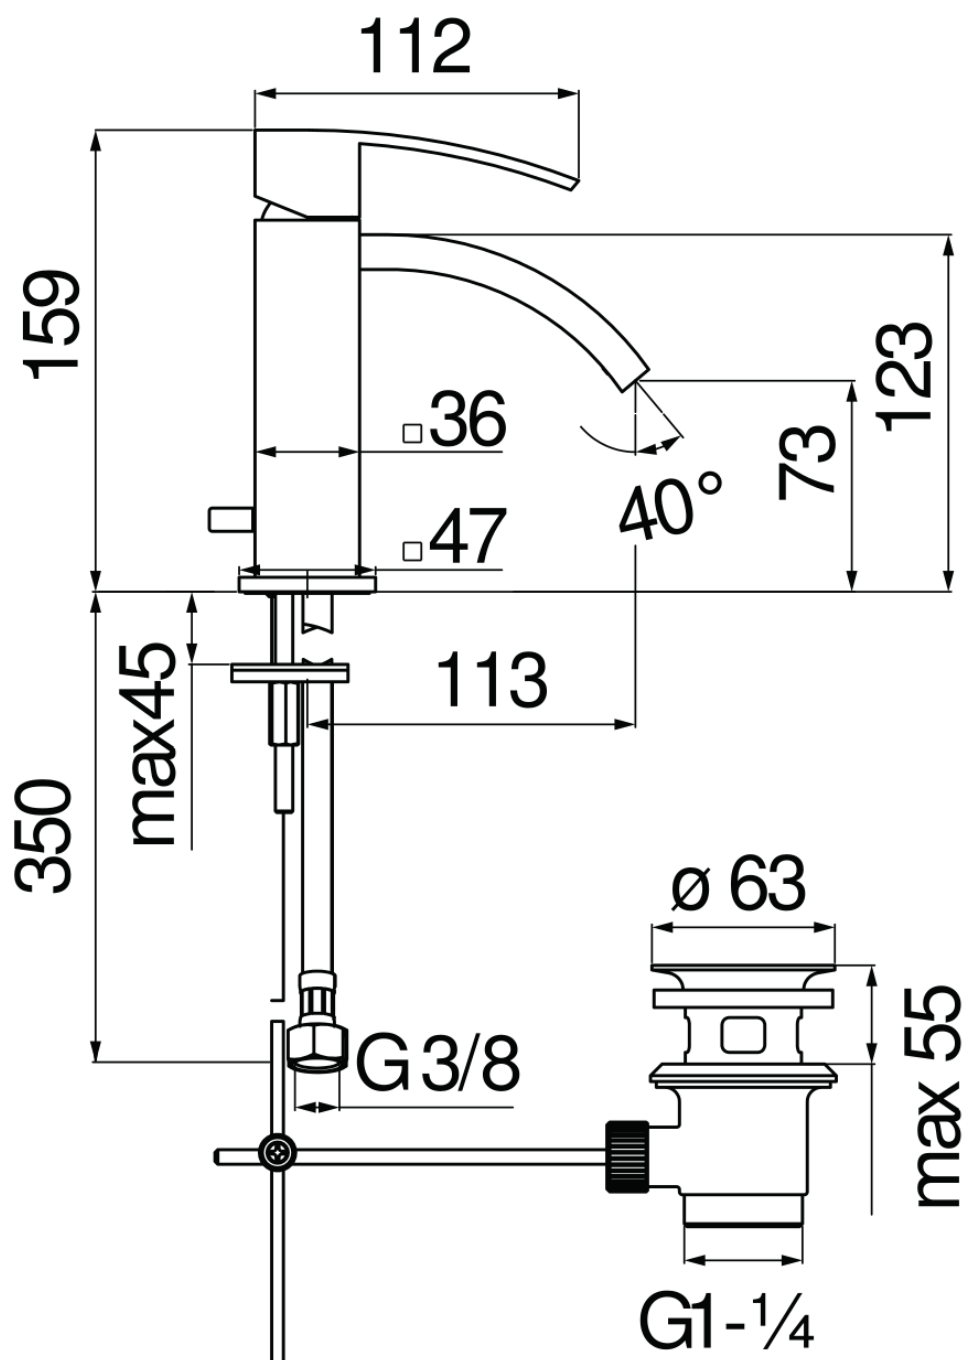

SPECIFICHE

Monocomando

Chrome

Aeratore anticalcare

Scarico 1 1/4" con sistema brevettato SNAP

Flessibili inox  $\varnothing$  3/8"

Limitatore di portata con freno al 50%

Imballo: 41 x 21 x 7 cm / 0,006027 m<sup>3</sup> / 2,29 kg

CERTIFICAZIONI

DIAGRAMMA DI PORTATA: ACQUA CALDA/FREDDA

— Aeratore

DIAGRAMMA DI PORTATA: ACQUA MISCELATA

— Aeratore