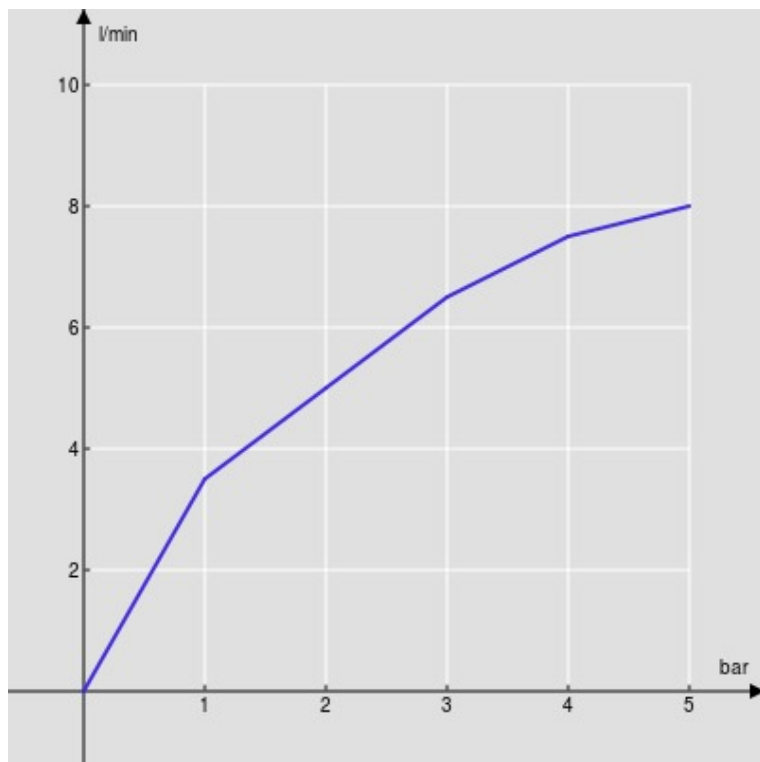

SPECIFICHE

Monocomando

Chrome

Aeratore anticalcare

Scarico 1 1/4" con sistema brevettato SNAP

Flessibili inox  $\varnothing$  3/8"

Limitatore di portata con freno al 50%

Imballo: 41 x 21 x 7 cm / 0,006027 m<sup>3</sup> / 2,29 kg

CERTIFICAZIONI

DIAGRAMMA DI PORTATA: ACQUA CALDA/FREDDA

— Aeratore

DIAGRAMMA DI PORTATA: ACQUA MISCELATA

— Aeratore