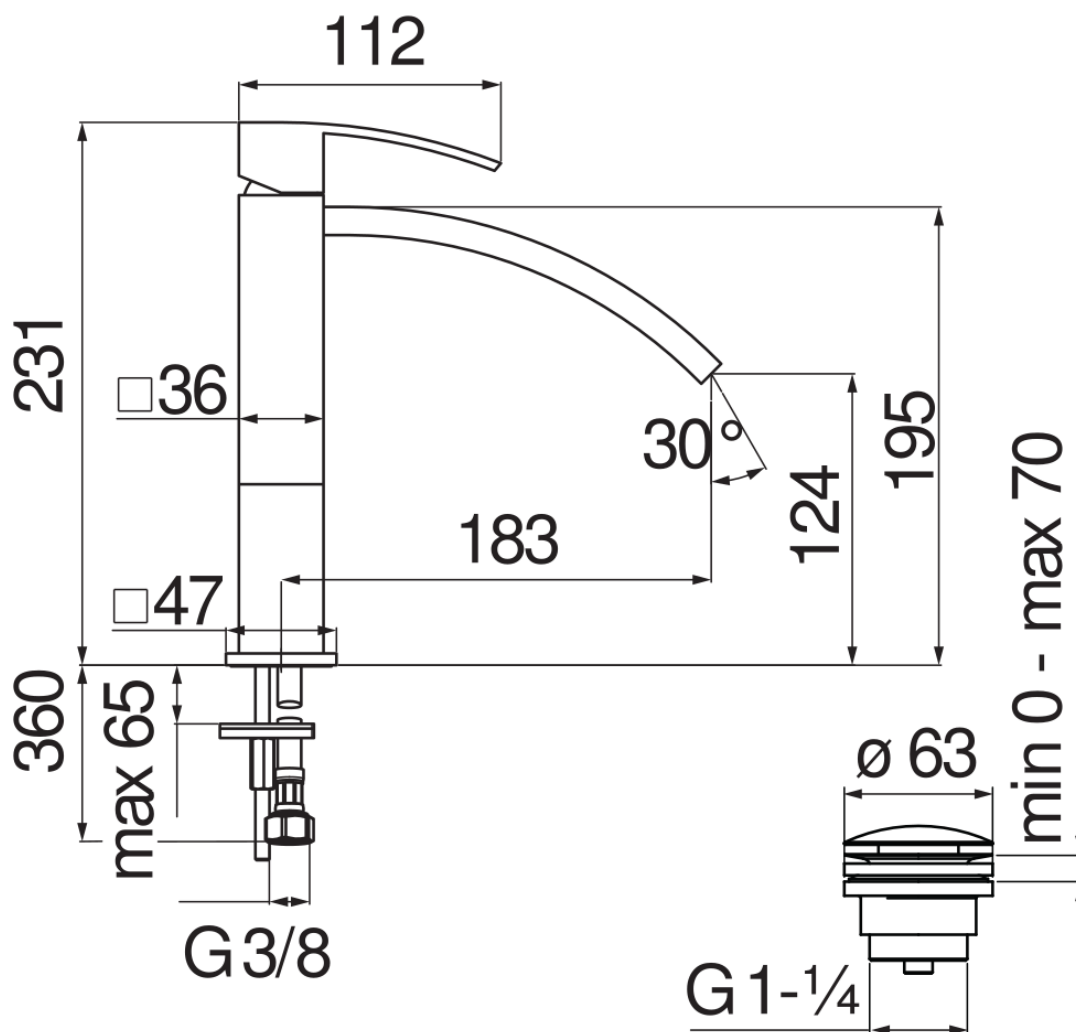

SPECIFICHE

Monocomando a bacinella

Chrome

Aeratore anticalcare

Scarico 1 1/4" push

Flessibili inox ø 3/8"

Limitatore di portata con freno al 50%

Imballo: 56,5 x 29 x 7,1 cm / 0,01163 m³ / 3 kg

CERTIFICAZIONI

DIAGRAMMA DI PORTATA: ACQUA CALDA/FREDDA

— Aeratore

DIAGRAMMA DI PORTATA: ACQUA MISCELATA

— Aeratore