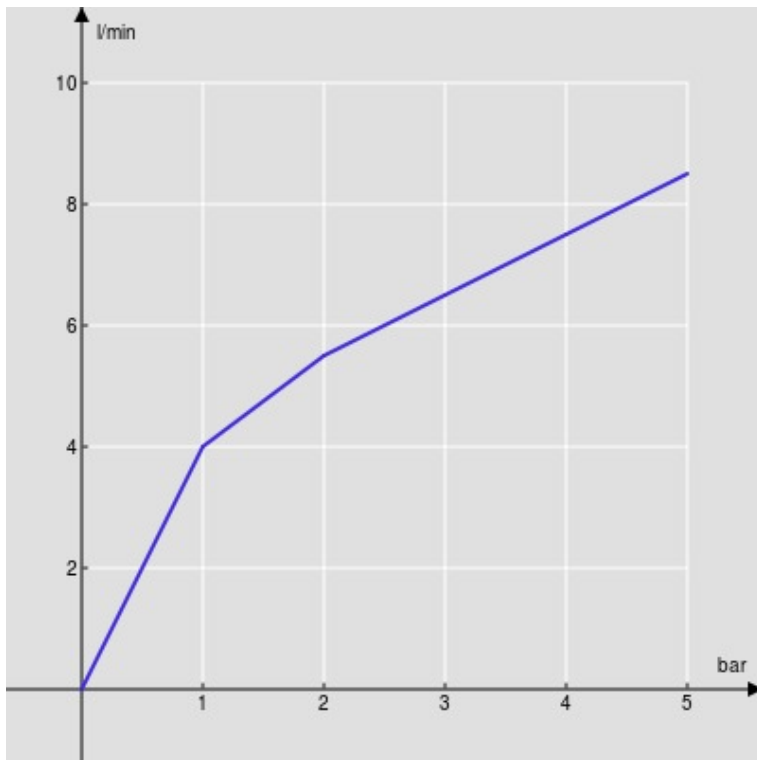

SPECIFICHE

Monocomando a bacinella

Chrome

Aeratore anticalcare

Scarico 1 1/4" push

Flessibili inox ø 3/8"

Limitatore di portata con freno al 50%

Imballo: 56,5 x 29 x 7,1 cm / 0,01163 m³ / 3 kg

CERTIFICAZIONI

DIAGRAMMA DI PORTATA: ACQUA CALDA/FREDDA

— Aeratore

DIAGRAMMA DI PORTATA: ACQUA MISCELATA

— Aeratore