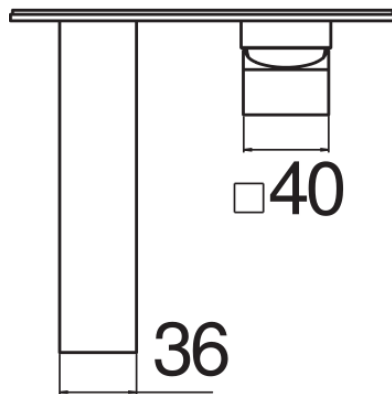

SPECIFICHE

Parte esterna monocomando a parete

Chrome

Aeratore anticalcare

Lunghezza bocca 150 mm

Senza scarico

Limitatore di portata con freno al 50%

Imballo: 41 x 21 x 7 cm / 0,006027 m³ / 2 kg

DIAGRAMMA DI PORTATA: ACQUA CALDA/FREDDA

DIAGRAMMA DI PORTATA: ACQUA MISCELATA