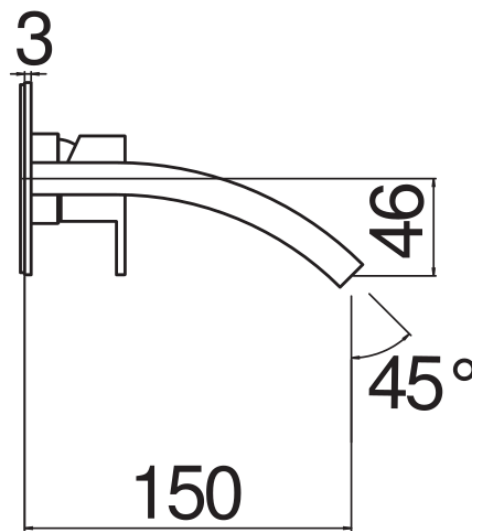

SPECIFICHE

Parte esterna monocomando a parete

Chrome

Aeratore anticalcare

Lunghezza bocca 150 mm

Senza scarico

Limitatore di portata con freno al 50%

Imballo: 41 x 21 x 7 cm / 0,006027 m³ / 2 kg

DIAGRAMMA DI PORTATA: ACQUA CALDA/FREDDA

DIAGRAMMA DI PORTATA: ACQUA MISCELATA