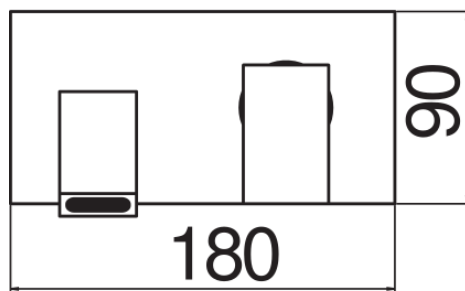

SPECIFICHE

Parte esterna monocomando a parete

Chrome

Aeratore anticalcare

Lunghezza bocca 150 mm

Senza scarico

Limitatore di portata con freno al 50%

Imballo: 41 x 21 x 7 cm / 0,006027 m³ / 2 kg

DIAGRAMMA DI PORTATA: ACQUA CALDA/FREDDA

DIAGRAMMA DI PORTATA: ACQUA MISCELATA