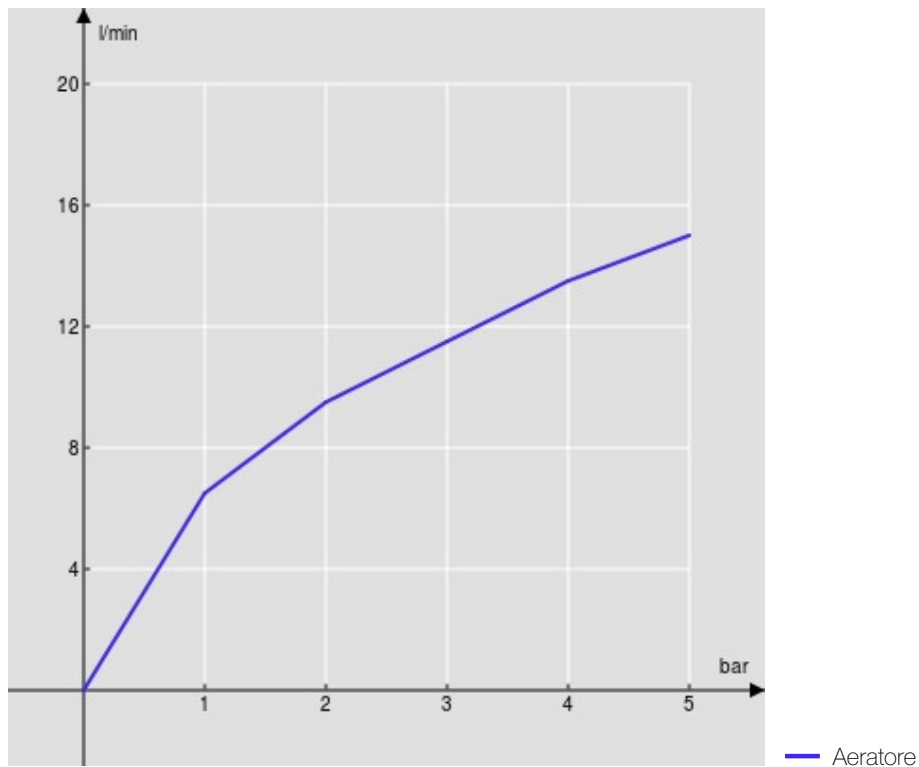

SPECIFICHE

Parte esterna monocomando a parete

Chrome

Aeratore anticalcare

Lunghezza bocca 150 mm

Senza scarico

Limitatore di portata con freno al 50%

Imballo: 41 x 21 x 7 cm / 0,006027 m³ / 2 kg

DIAGRAMMA DI PORTATA: ACQUA CALDA/FREDDA

DIAGRAMMA DI PORTATA: ACQUA MISCELATA