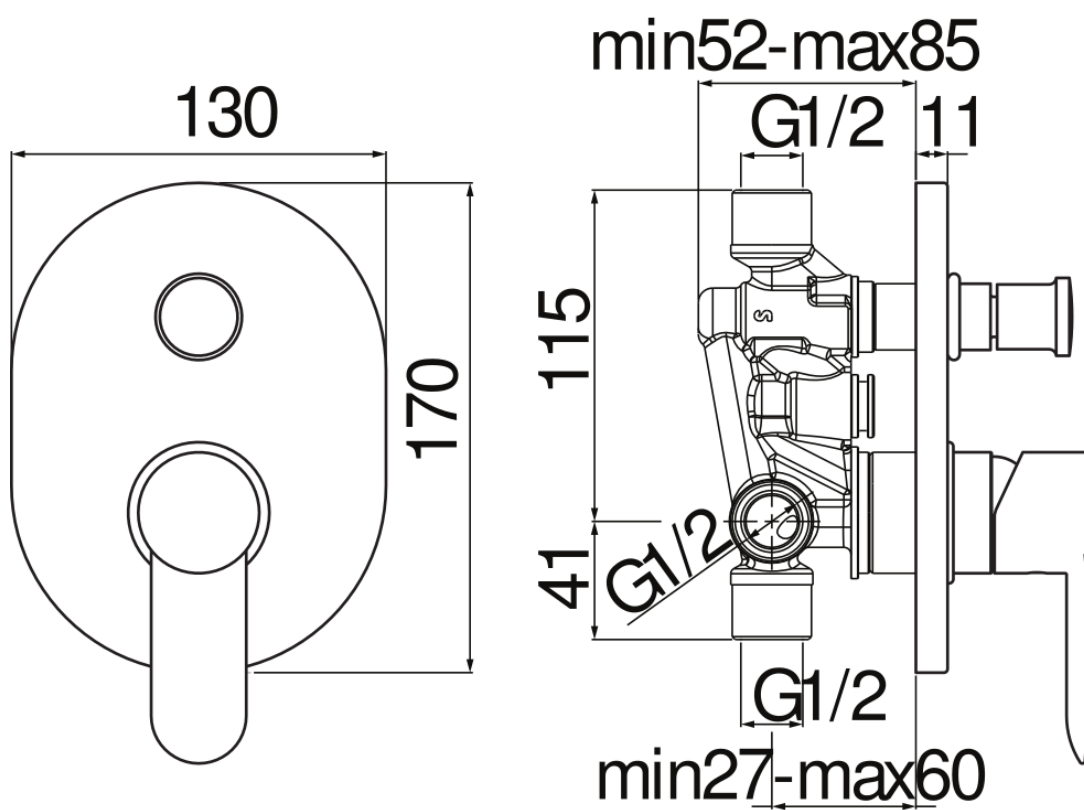

#### SPECIFICHE

Monocomando incasso a 2 vie

Chrome

Ingresso acqua calda e acqua fredda  $\varnothing$  1/2"

Uscite  $\varnothing$  1/2"

Deviatore con ritorno automatico

Parte esterna e parte incasso

Limitatore di portata con freno al 50%

Imballo: 22 x 15,5 x 15 cm / 0,00512 m<sup>3</sup> / 1,92 kg

#### CERTIFICAZIONI

DIAGRAMMA DI PORTATA: ACQUA CALDA/FREDDA

DIAGRAMMA DI PORTATA: ACQUA MISCELATA