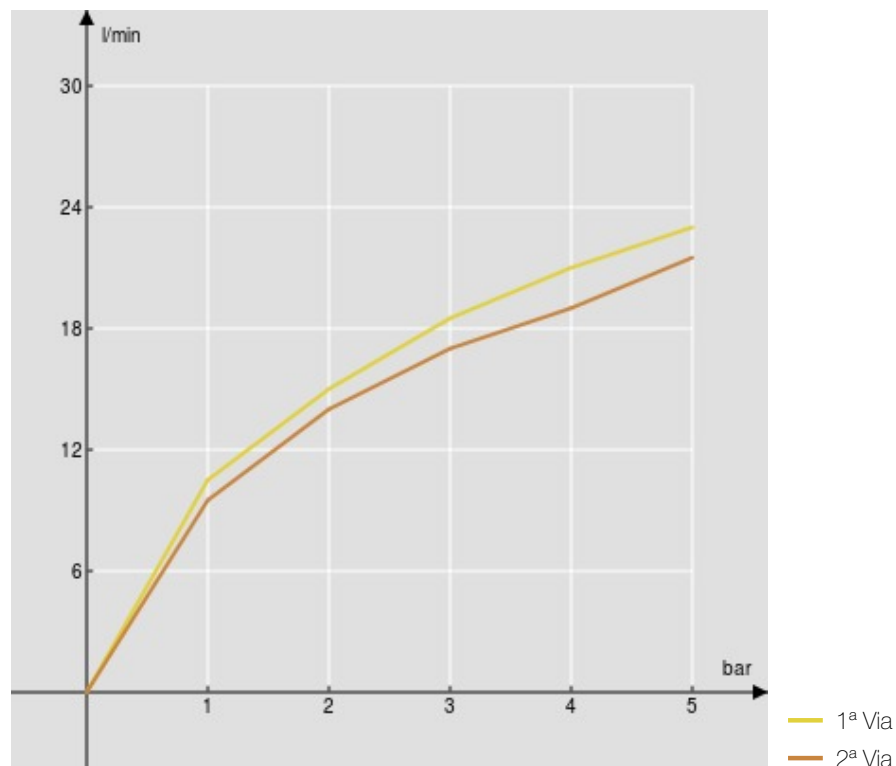

#### SPECIFICHE

Monocomando incasso a 2 vie

Chrome

Ingresso acqua calda e acqua fredda  $\varnothing$  1/2"

Uscite  $\varnothing$  1/2"

Deviatore con ritorno automatico

Parte esterna e parte incasso

Limitatore di portata con freno al 50%

#### CERTIFICAZIONI

DIAGRAMMA DI PORTATA: ACQUA CALDA/FREDDA

DIAGRAMMA DI PORTATA: ACQUA MISCELATA