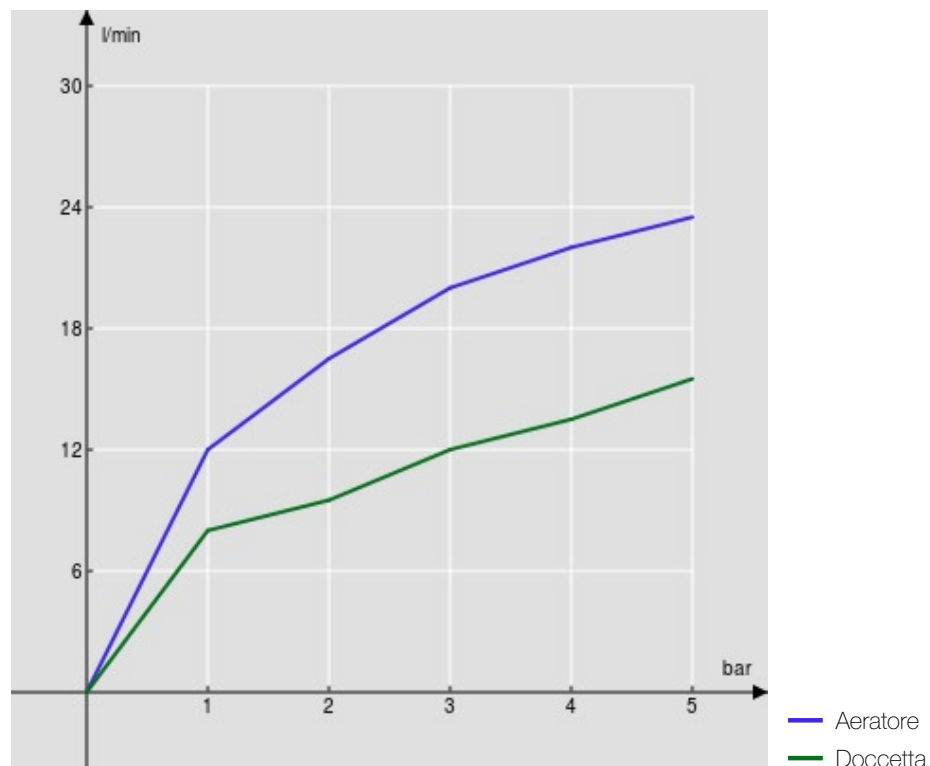

SPECIFICHE

Monocomando esterno

Chrome

Aeratore anticalcare M 28 x 1

Deviatore con ritorno automatico

Uscita ø 1/2"

Limitatore di portata con freno al 50%

Imballo: 22 x 15,5 x 15 cm / 0,00512 m<sup>3</sup> / 2,13 kg

CERTIFICAZIONI

DIAGRAMMA DI PORTATA: ACQUA CALDA/FREDDA

DIAGRAMMA DI PORTATA: ACQUA MISCELATA