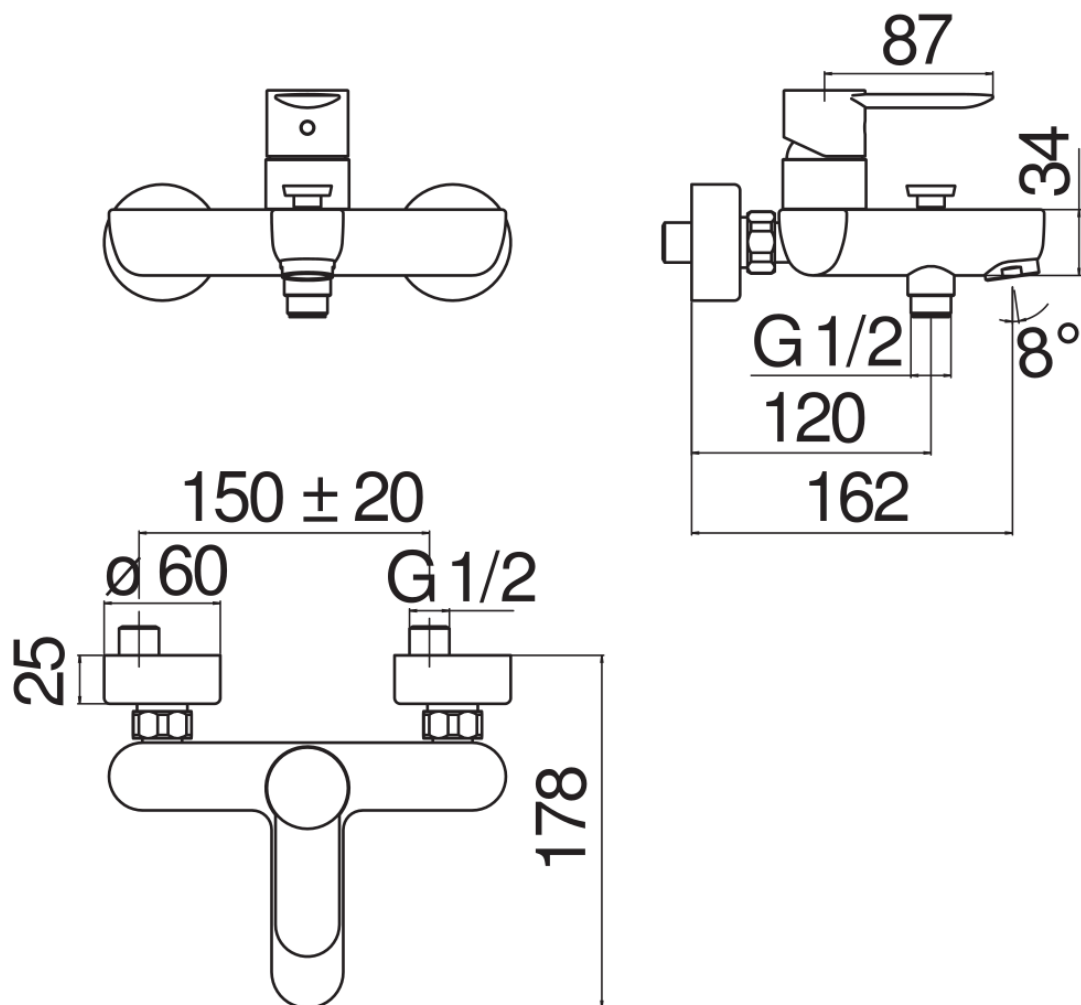

SPECIFICHE

Monocomando esterno

Chrome

Aeratore anticalcare M 28 x 1

Deviatore con ritorno automatico

Uscita ø 1/2"

Limitatore di portata con freno al 50%

Imballo: 22 x 15,5 x 15 cm / 0,00512 m<sup>3</sup> / 2,13 kg

CERTIFICAZIONI

DIAGRAMMA DI PORTATA: ACQUA CALDA/FREDDA

DIAGRAMMA DI PORTATA: ACQUA MISCELATA