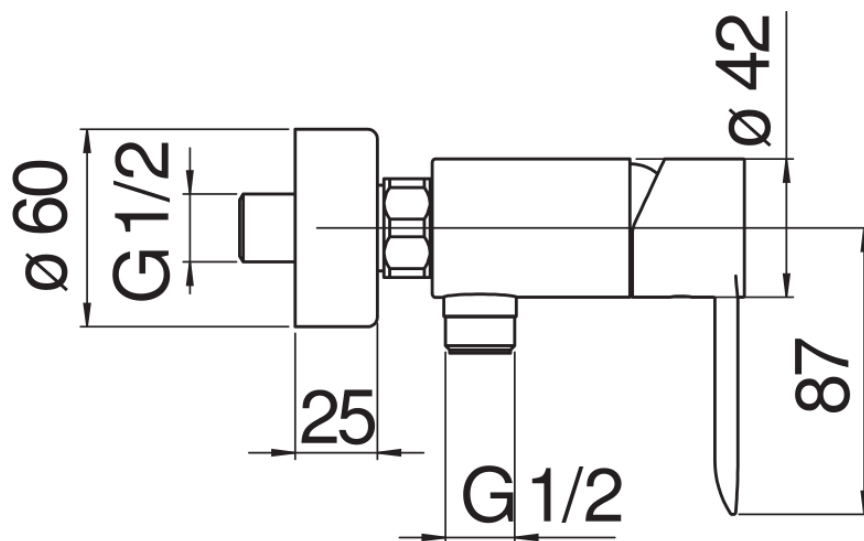

SPECIFICHE

Monocomando esterno

Chrome

Uscita ø 1/2"

Limitatore di portata con freno al 50%

Imballo: 21 x 17,3 x 7,2 cm / 0,00262 m³ / 1,45 kg

CERTIFICAZIONI

DIAGRAMMA DI PORTATA: ACQUA CALDA/FREDDA

DIAGRAMMA DI PORTATA: ACQUA MISCELATA