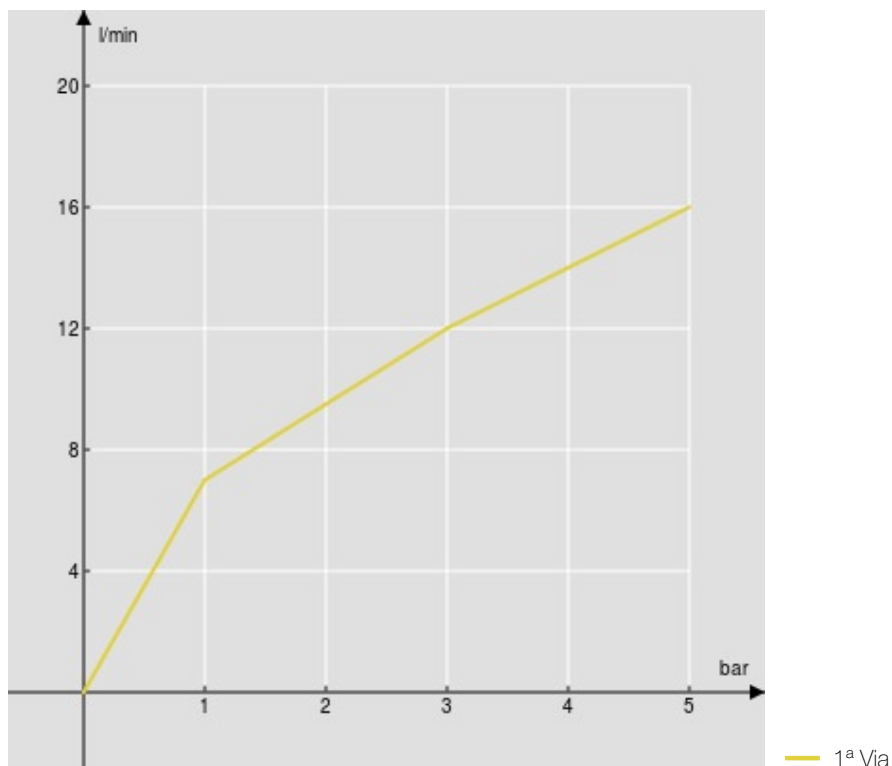

SPECIFICHE

Monocomando esterno

Chrome

Uscita ø 1/2"

Limitatore di portata con freno al 50%

Imballo: 21 x 17,3 x 7,2 cm / 0,00262 m³ / 1,45 kg

CERTIFICAZIONI

DIAGRAMMA DI PORTATA: ACQUA CALDA/FREDDA

DIAGRAMMA DI PORTATA: ACQUA MISCELATA