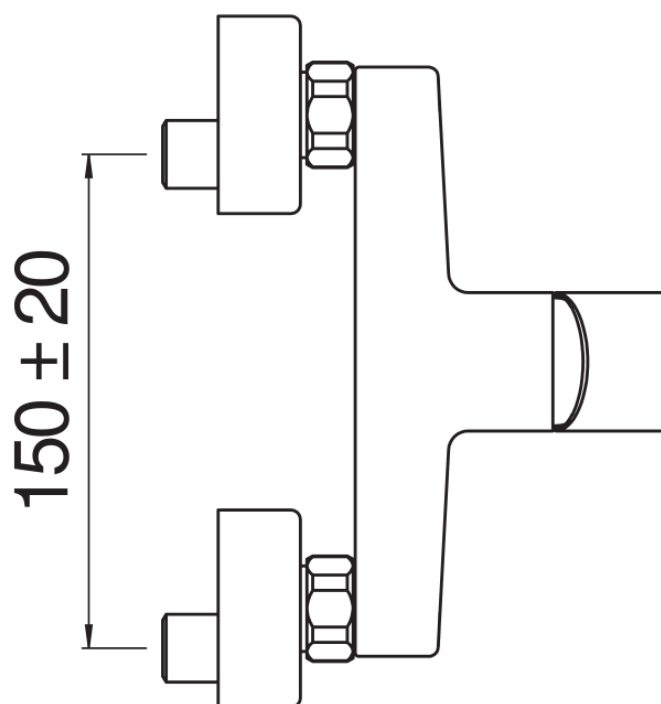

SPECIFICHE

Monocomando esterno

Chrome

Uscita ø 1/2"

Limitatore di portata con freno al 50%

Imballo: 21 x 17,3 x 7,2 cm / 0,00262 m³ / 1,45 kg

CERTIFICAZIONI

DIAGRAMMA DI PORTATA: ACQUA CALDA/FREDDA

DIAGRAMMA DI PORTATA: ACQUA MISCELATA