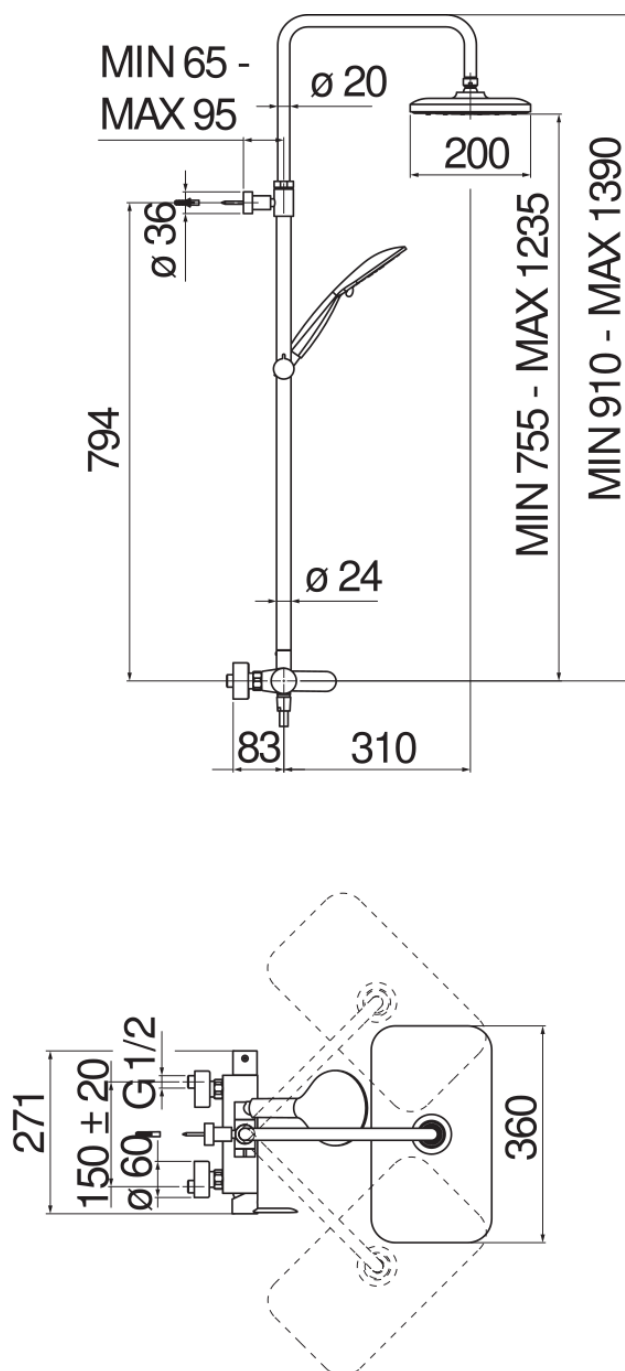

SPECIFICHE

Monocomando esterno con rampa telescopica

Chrome

Soffione a snodo 360 x 200 mm

Sistema anticalcare

Supporto doccetta scorrevole e orientabile

Doccetta a 3 getti e flessibile 150 cm

Limitatore di portata con freno al 50%

Imballo: 117 x 42 x 8,5 cm / 0,04177 m<sup>3</sup>

DIAGRAMMA DI PORTATA: ACQUA CALDA/FREDDA

DIAGRAMMA DI PORTATA: ACQUA MISCELATA