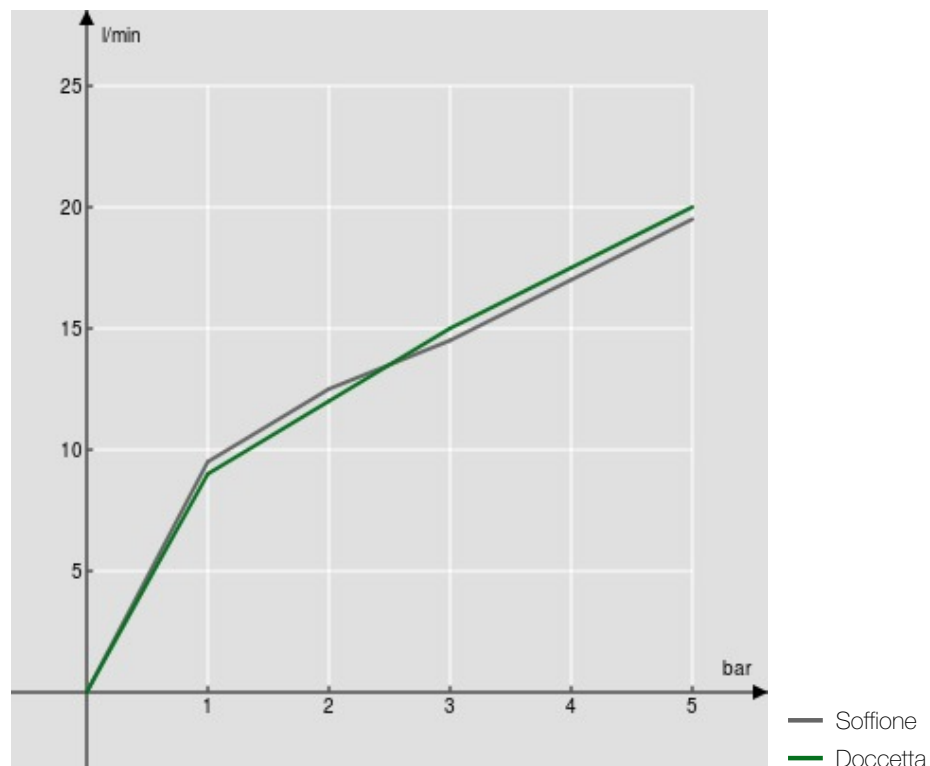

SPECIFICHE

Monocomando esterno con rampa telescopica

Chrome

Soffione a snodo 360 x 200 mm

Sistema anticalcare

Supporto doccetta scorrevole e orientabile

Doccetta a 3 getti e flessibile 150 cm

Limitatore di portata con freno al 50%

Imballo: 117 x 42 x 8,5 cm / 0,04177 m<sup>3</sup>

DIAGRAMMA DI PORTATA: ACQUA CALDA/FREDDA

DIAGRAMMA DI PORTATA: ACQUA MISCELATA