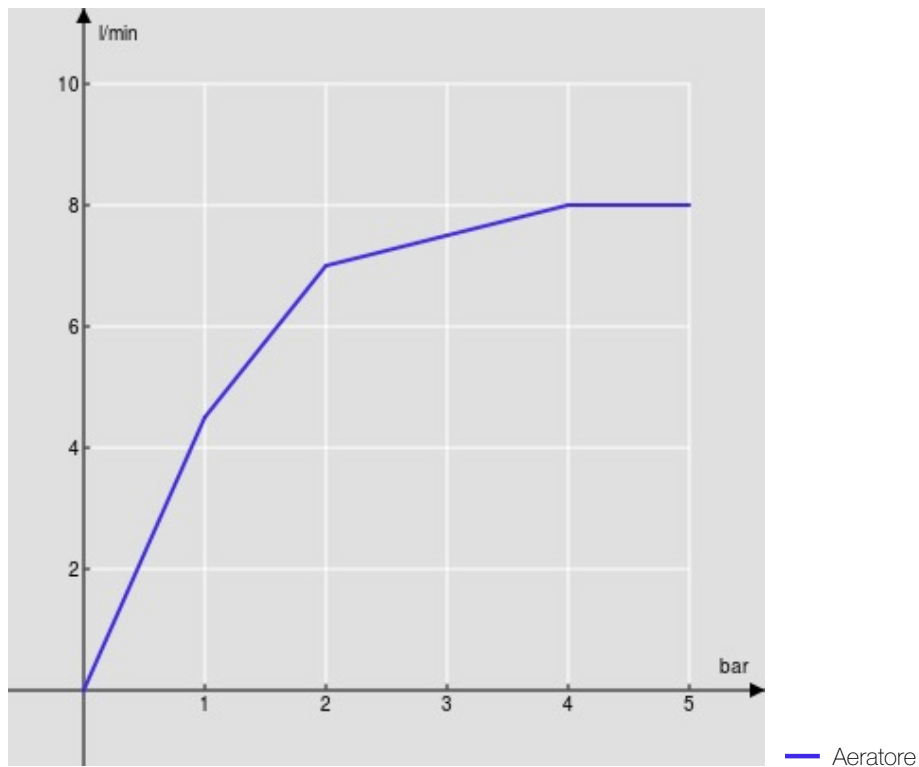

SPECIFICHE

Monocomando

Chrome

Aeratore anticalcare M 16 x 1

Bocca girevole 360°

Scarico 1 1/4" push

Flessibili inox ø 3/8"

Limitatore di portata con freno al 50%

Imballo: 56,5 x 29 x 7,1 cm / 0,01163 m³ / 2,72 kg

CERTIFICAZIONI

DIAGRAMMA DI PORTATA: ACQUA CALDA/FREDDA

DIAGRAMMA DI PORTATA: ACQUA MISCELATA