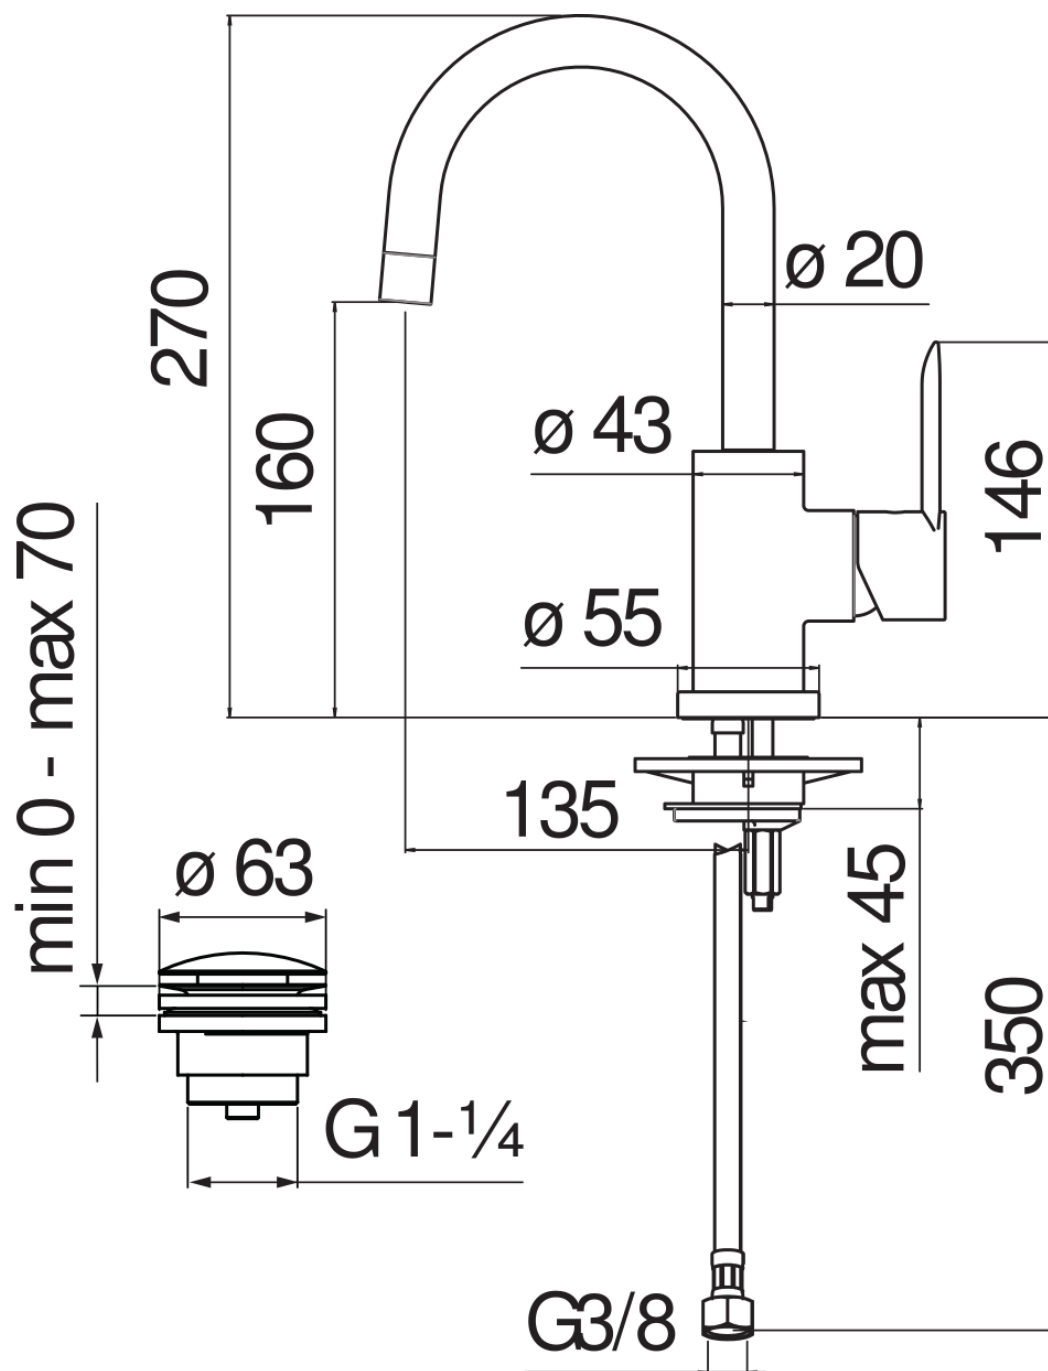

SPECIFICHE

Monocomando

Chrome

Aeratore anticalcare M 16 x 1

Bocca girevole 360°

Scarico 1 1/4" push

Flessibili inox ø 3/8"

Limitatore di portata con freno al 50%

Imballo: 56,5 x 29 x 7,1 cm / 0,01163 m³ / 2,72 kg

CERTIFICAZIONI

DIAGRAMMA DI PORTATA: ACQUA CALDA/FREDDA

DIAGRAMMA DI PORTATA: ACQUA MISCELATA