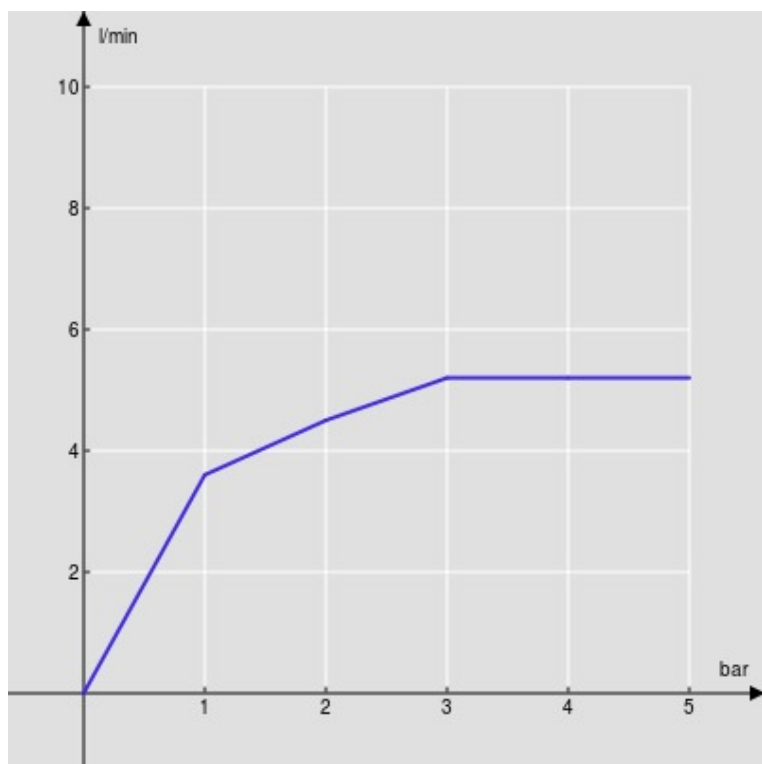

SPECIFICHE

Monocomando a risparmio idrico ed energetico

Chrome

Aeratore anticalcare M 24 x 1, portata 5 l/min

Senza scarico

Flessibili inox ø 3/8"

Limitatore di energia con apertura in acqua fredda

DIAGRAMMA DI PORTATA: ACQUA CALDA/FREDDA

— Aeratore

DIAGRAMMA DI PORTATA: ACQUA MISCELATA

— Aeratore