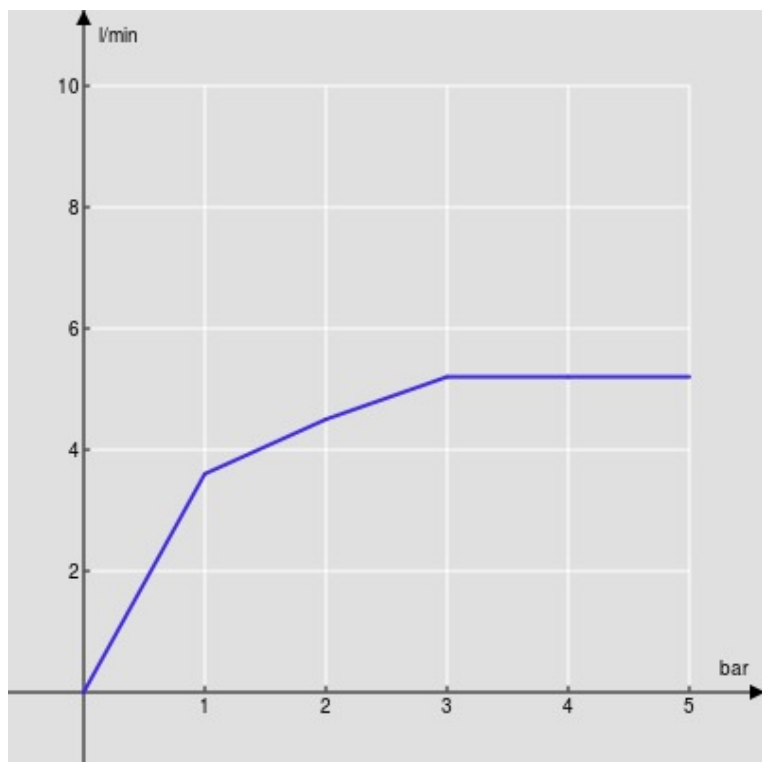

SPECIFICHE

Monocomando a risparmio idrico ed energetico

Chrome

Aeratore anticalcare M 24 x 1, portata 5 l/min

Senza scarico

Flessibili inox ø 3/8"

Limitatore di energia con apertura in acqua fredda

DIAGRAMMA DI PORTATA: ACQUA CALDA/FREDDA

— Aeratore

DIAGRAMMA DI PORTATA: ACQUA MISCELATA

— Aeratore