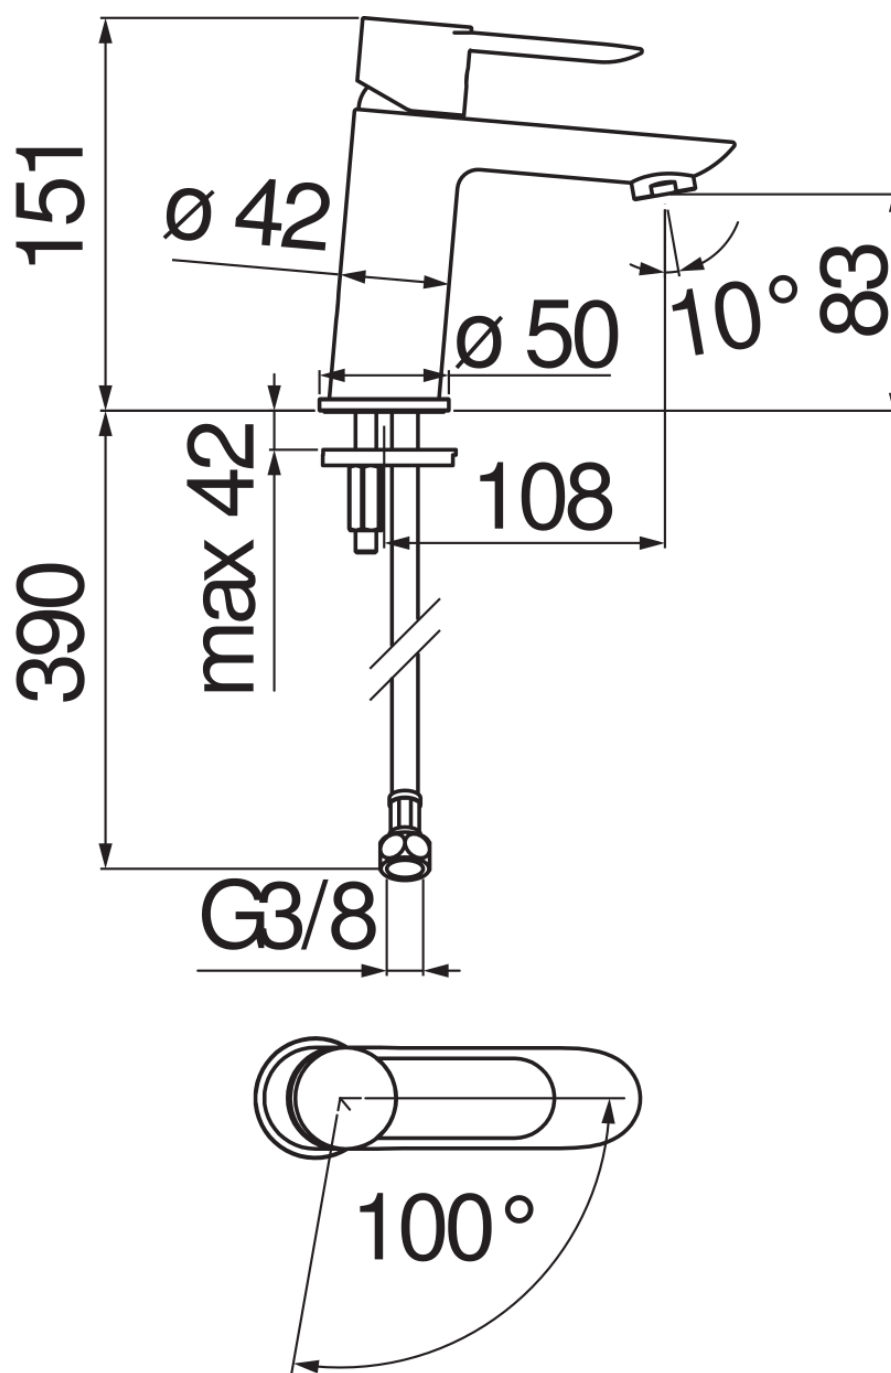

SPECIFICHE

Monocomando a risparmio idrico ed energetico

Chrome

Aeratore anticalcare M 24 x 1, portata 5 l/min

Senza scarico

Flessibili inox ø 3/8"

Limitatore di energia con apertura in acqua fredda

DIAGRAMMA DI PORTATA: ACQUA CALDA/FREDDA

— Aeratore

DIAGRAMMA DI PORTATA: ACQUA MISCELATA

— Aeratore