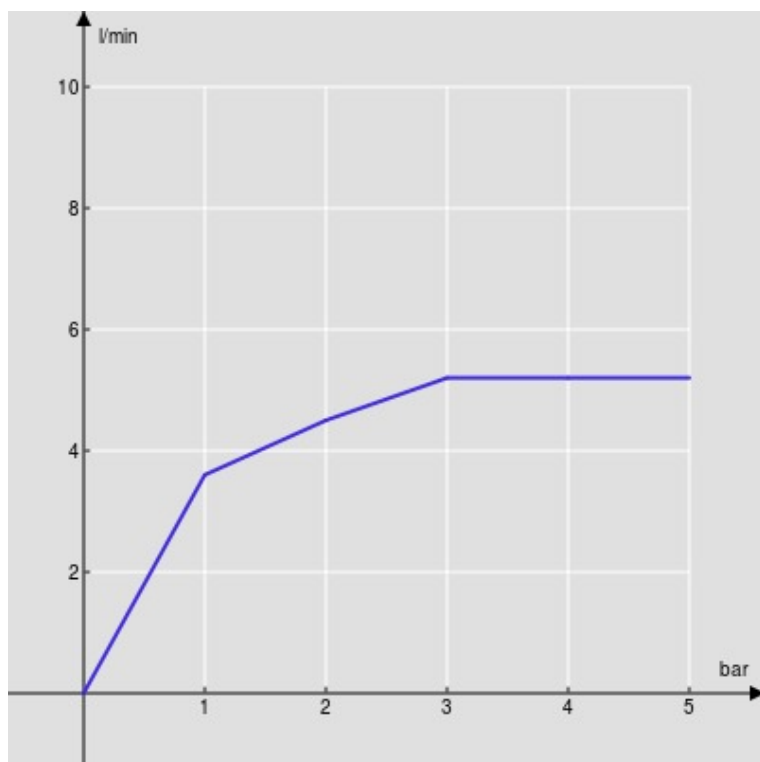

SPECIFICHE

Monocomando a risparmio idrico ed energetico

Chrome

Aeratore anticalcare M 16,5 x 1, portata 5 l/min

Getto orientabile

Scarico 1 1/4" con sistema brevettato SNAP

Flessibili inox ø 3/8"

Limitatore di energia con apertura in acqua fredda

Imballo: 41,5 x 16 x 7,5 cm / 0,00498 m³ / 1,62 kg

DIAGRAMMA DI PORTATA: ACQUA CALDA/FREDDA

— Aeratore

DIAGRAMMA DI PORTATA: ACQUA MISCELATA

— Aeratore