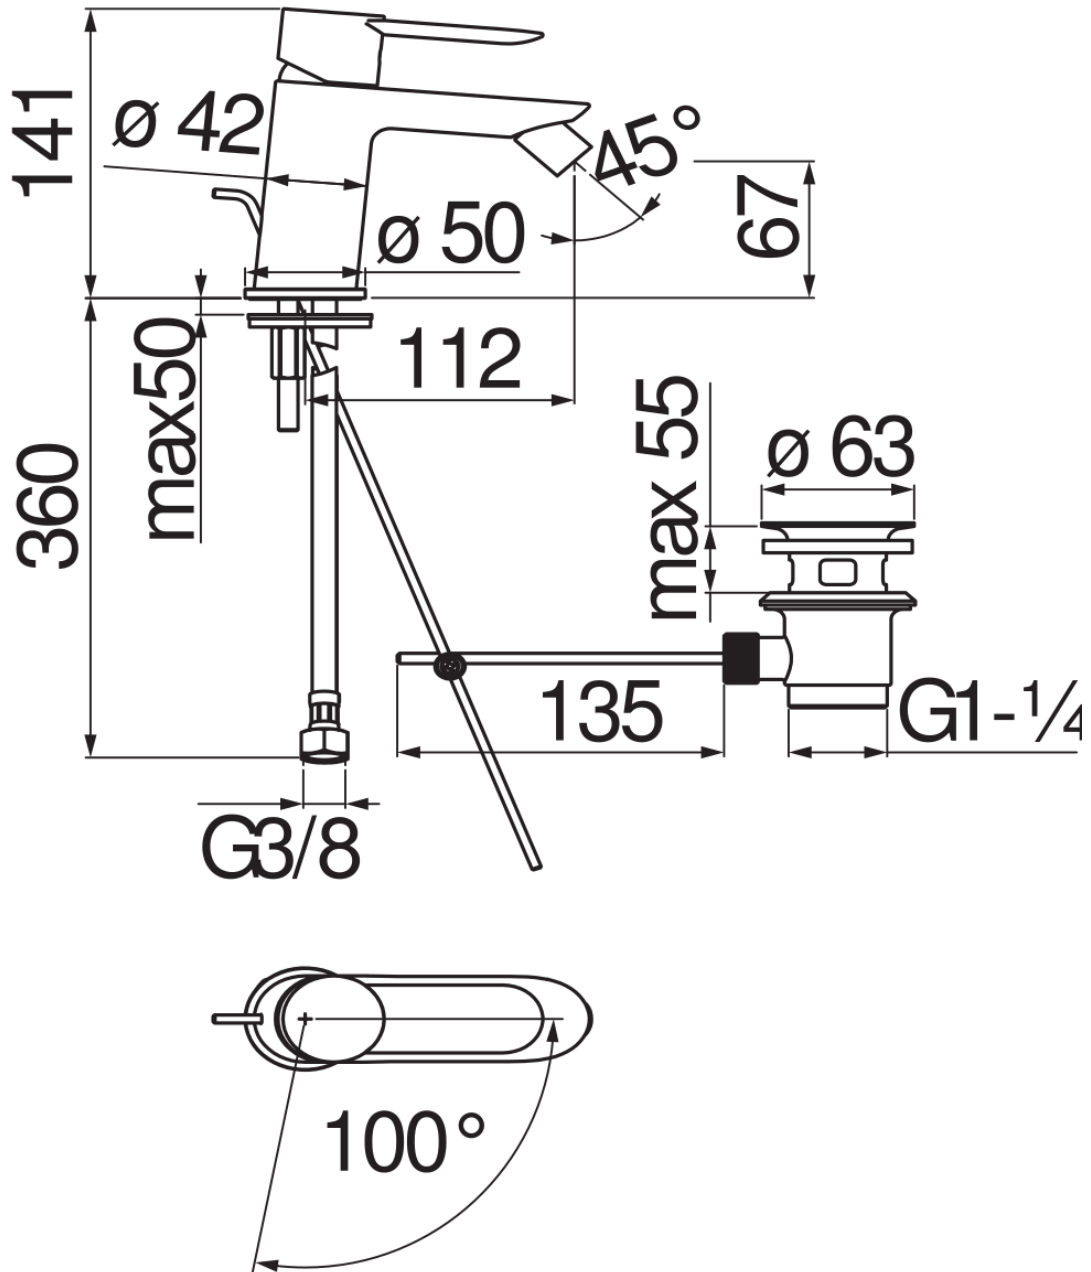

SPECIFICHE

Monocomando a risparmio idrico ed energetico

Chrome

Aeratore anticalcare M 16,5 x 1, portata 5 l/min

Getto orientabile

Scarico 1 1/4" con sistema brevettato SNAP

Flessibili inox ø 3/8"

Limitatore di energia con apertura in acqua fredda

Imballo: 41,5 x 16 x 7,5 cm / 0,00498 m³ / 1,62 kg

DIAGRAMMA DI PORTATA: ACQUA CALDA/FREDDA

— Aeratore

DIAGRAMMA DI PORTATA: ACQUA MISCELATA

— Aeratore