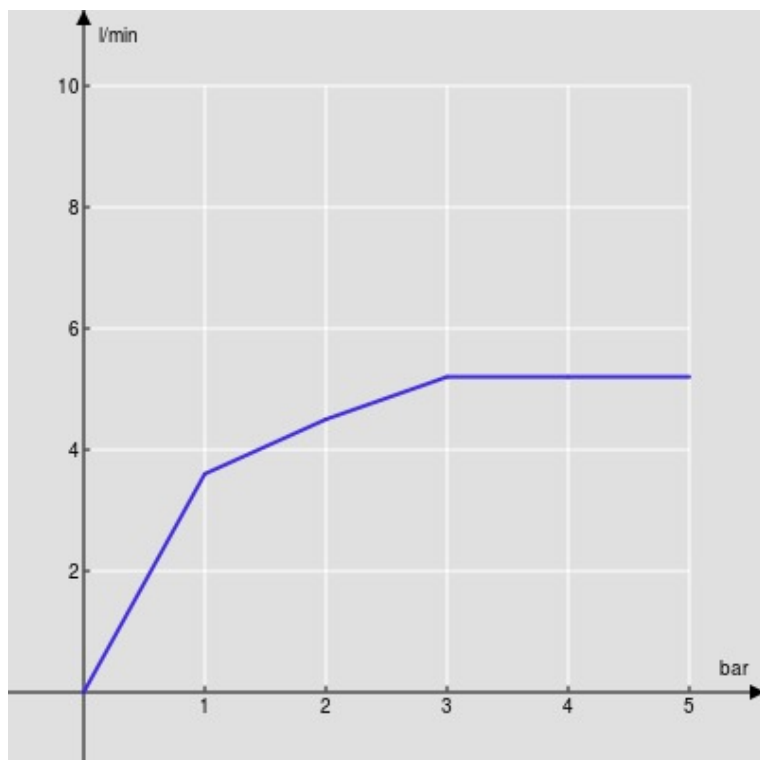

SPECIFICHE

Monocomando a risparmio idrico ed energetico

Chrome

Aeratore anticalcare M 16,5 x 1, portata 5 l/min

Getto orientabile

Scarico 1 1/4" con sistema brevettato SNAP

Flessibili inox ø 3/8"

Limitatore di energia con apertura in acqua fredda

Imballo: 41,5 x 16 x 7,5 cm / 0,00498 m³ / 1,62 kg

DIAGRAMMA DI PORTATA: ACQUA CALDA/FREDDA

— Aeratore

DIAGRAMMA DI PORTATA: ACQUA MISCELATA

— Aeratore