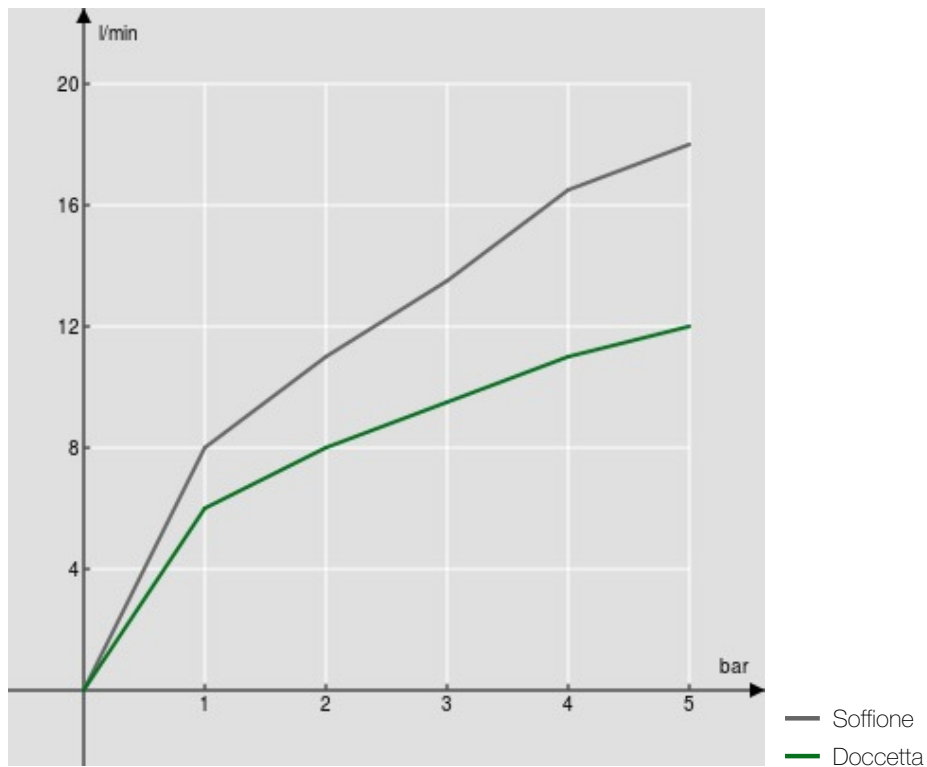

SPECIFICHE

Termostatico esterno  
Chrome  
Blocco di sicurezza 38° C  
Valvole antiritorno  
Soffione a snodo 245 x 245 mm abs  
Supporto doccetta scorrevole e orientabile  
Doccetta monogetto e flessibile 150 cm  
Compatibile con mensola AV00141/5  
Filtri di ricambio cartuccia inclusi nella confezione

Imballo: 117 x 42 x 8,5 cm / 0,041769 m<sup>3</sup> / 8,5 kg

CERTIFICAZIONI

DIAGRAMMA DI PORTATA: ACQUA CALDA/FREDDA

DIAGRAMMA DI PORTATA: ACQUA MISCELATA