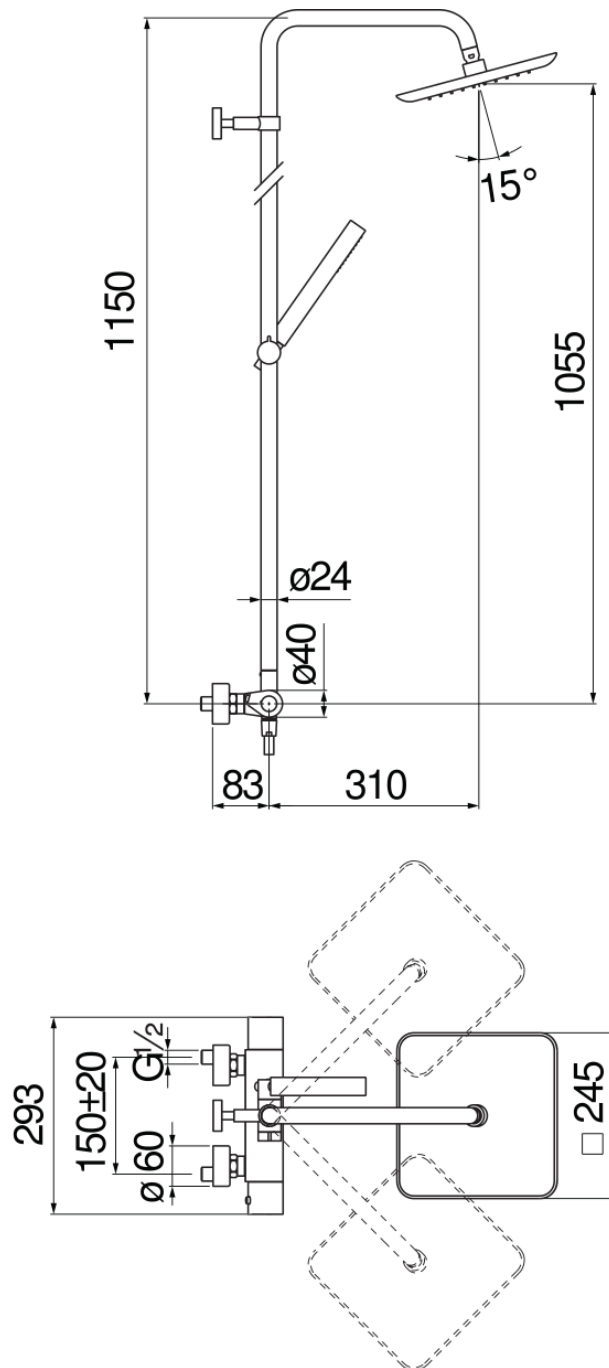

SPECIFICHE

Termostatico esterno  
Chrome  
Blocco di sicurezza 38° C  
Valvole antiritorno  
Soffione a snodo 245 x 245 mm abs  
Supporto doccetta scorrevole e orientabile  
Doccetta monogetto e flessibile 150 cm  
Compatibile con mensola AV00141/5  
Filtri di ricambio cartuccia inclusi nella confezione

Imballo: 117 x 42 x 8,5 cm / 0,041769 m<sup>3</sup> / 8,5 kg

CERTIFICAZIONI

DIAGRAMMA DI PORTATA: ACQUA CALDA/FREDDA

DIAGRAMMA DI PORTATA: ACQUA MISCELATA