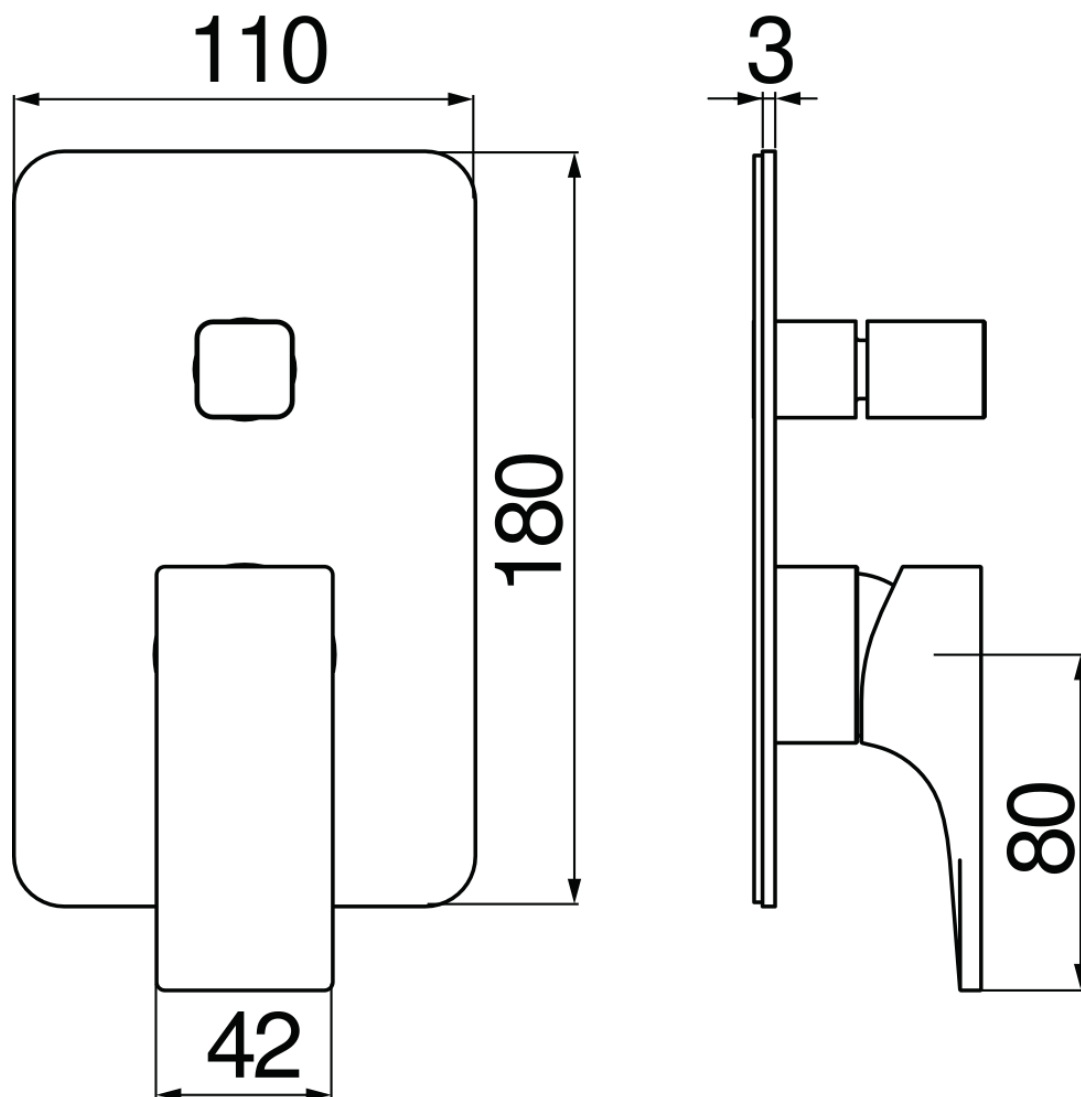

SPECIFICHE

Monocomando incasso a 2 vie

Chrome

Deviatore con ritorno automatico

Limitatore di portata con freno al 50%

Imballo: 16,5 x 21,5 x 17,1 cm / 0,0060662 m³

DIAGRAMMA DI PORTATA: ACQUA CALDA/FREDDA

DIAGRAMMA DI PORTATA: ACQUA MISCELATA