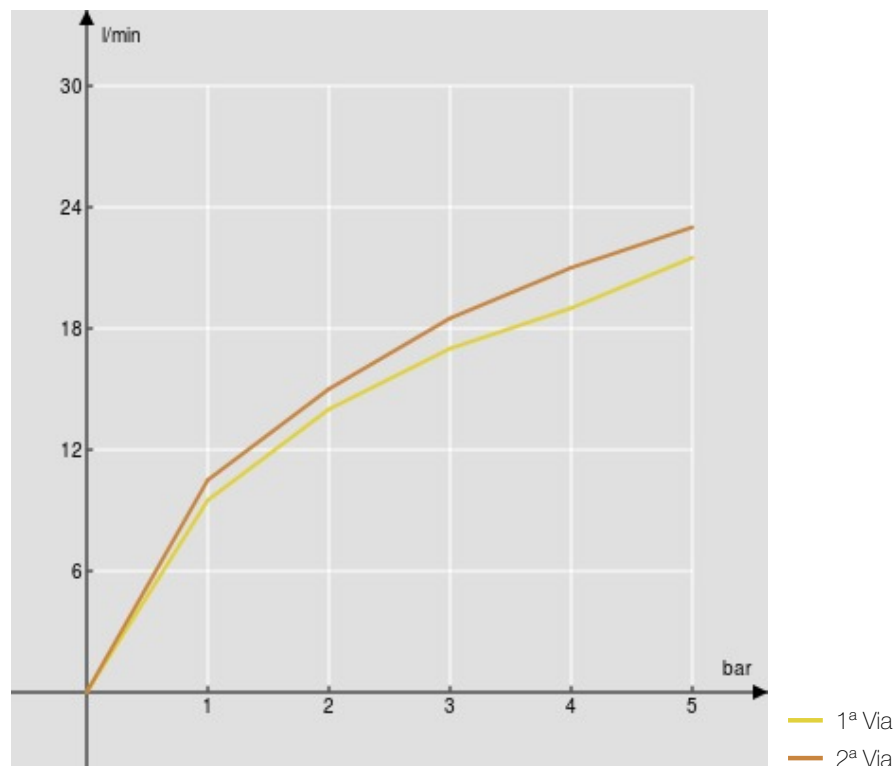

SPECIFICHE

Monocomando incasso a 2 vie

Chrome

Deviatore con ritorno automatico

Limitatore di portata con freno al 50%

Imballo: 16,5 x 21,5 x 17,1 cm / 0,0060662 m³

DIAGRAMMA DI PORTATA: ACQUA CALDA/FREDDA

DIAGRAMMA DI PORTATA: ACQUA MISCELATA