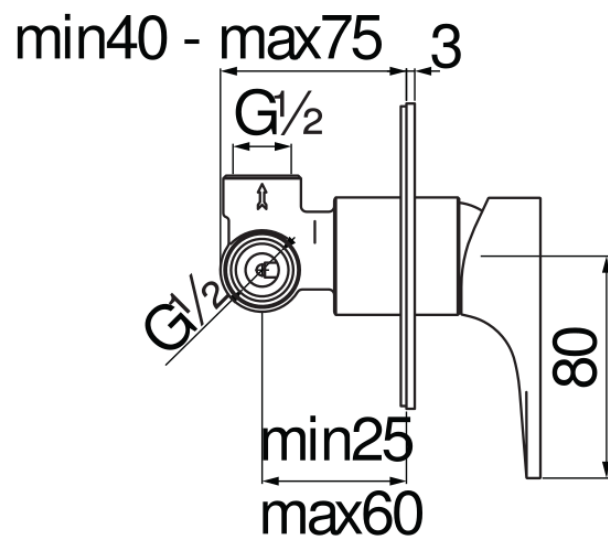

SPECIFICHE

Monocomando incasso a 1 via

Velvet black

Ingresso acqua calda e acqua fredda \varnothing 1/2"

Uscita \varnothing 1/2"

Parte esterna e parte incasso

Limitatore di portata con freno al 50%

Imballo: 16,5 x 21,5 x 17,1 cm / 0,006066 m³ / 2,32 kg

DIAGRAMMA DI PORTATA: ACQUA CALDA/FREDDA

DIAGRAMMA DI PORTATA: ACQUA MISCELATA