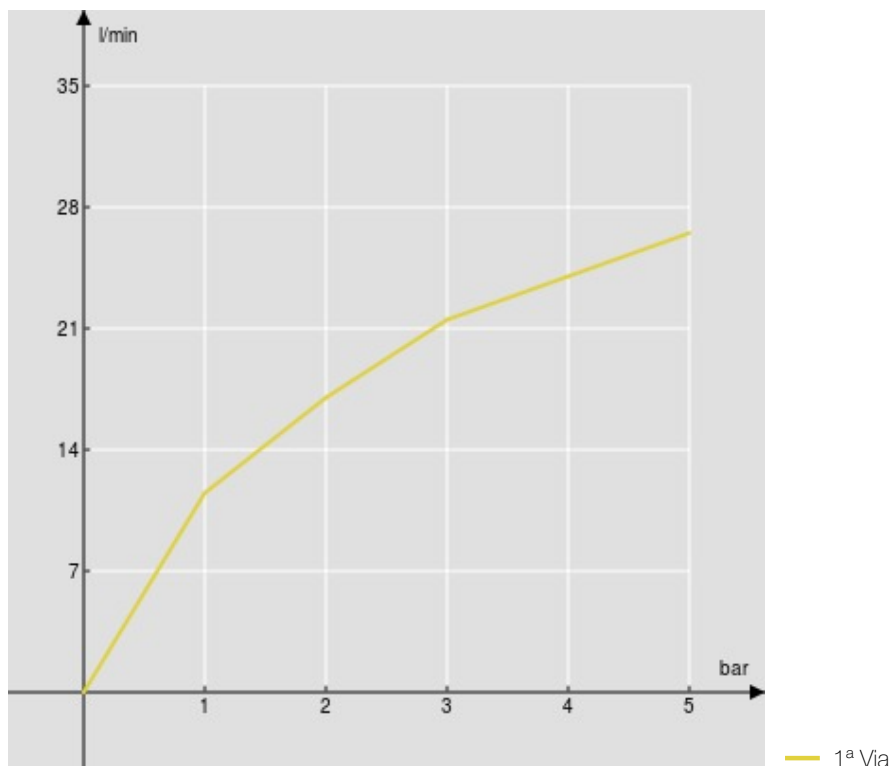

SPECIFICHE

Monocomando incasso a 1 via

Velvet black

Ingresso acqua calda e acqua fredda \varnothing 1/2"

Uscita \varnothing 1/2"

Parte esterna e parte incasso

Limitatore di portata con freno al 50%

Imballo: 16,5 x 21,5 x 17,1 cm / 0,006066 m³ / 2,32 kg

DIAGRAMMA DI PORTATA: ACQUA CALDA/FREDDA

DIAGRAMMA DI PORTATA: ACQUA MISCELATA