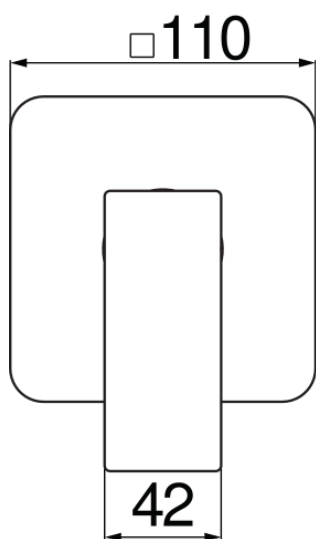

SPECIFICHE

Monocomando incasso a 1 via

Velvet black

Ingresso acqua calda e acqua fredda \varnothing 1/2"

Uscita \varnothing 1/2"

Parte esterna e parte incasso

Limitatore di portata con freno al 50%

Imballo: 16,5 x 21,5 x 17,1 cm / 0,006066 m³ / 2,32 kg

DIAGRAMMA DI PORTATA: ACQUA CALDA/FREDDA

DIAGRAMMA DI PORTATA: ACQUA MISCELATA